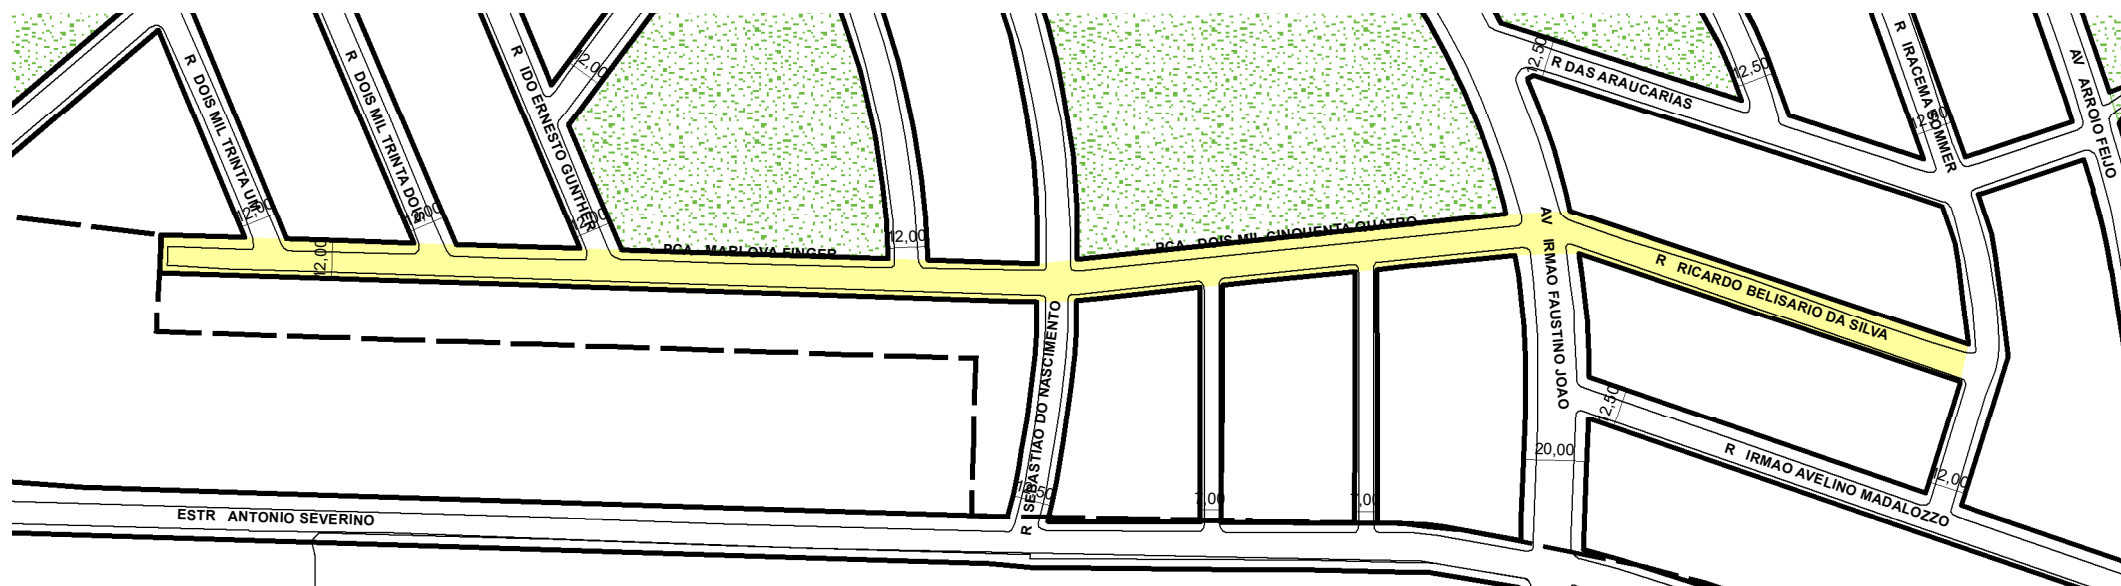

PREFEITURA MUNICIPAL DE PORTO ALEGRE

SMAMUS - DPU - CGIU - UAIU - EIUP

CADASTRO GRAFICO DE LOGRADOUROS

LOGRADOURO:

**R RICARDO BELISARIO DA SILVA**

LEI DE DENOMINAÇÃO: 9.440/2004

CTM: 9078643

NOME ANTIGO: RUA DOIS MIL TRINTA

CROQUI TOTAL

 TRECHO DO LOGRADOURO CADASTRADO

INFORMAÇÕES DO CADASTRAMENTO:

INSTRUMENTO LOTEAMENTO TIMBAUVA

PROCESSO Nº: SEI 24.0.000047923-0

DATA DO CADASTRAMENTO: 20/06/2024

OBSERVAÇÕES:  
ENTRE O LIMITE OESTE DO LOTEAMENTO E A RUA IRACEMA SOMMER, COM GABARITO DE 12,00M.