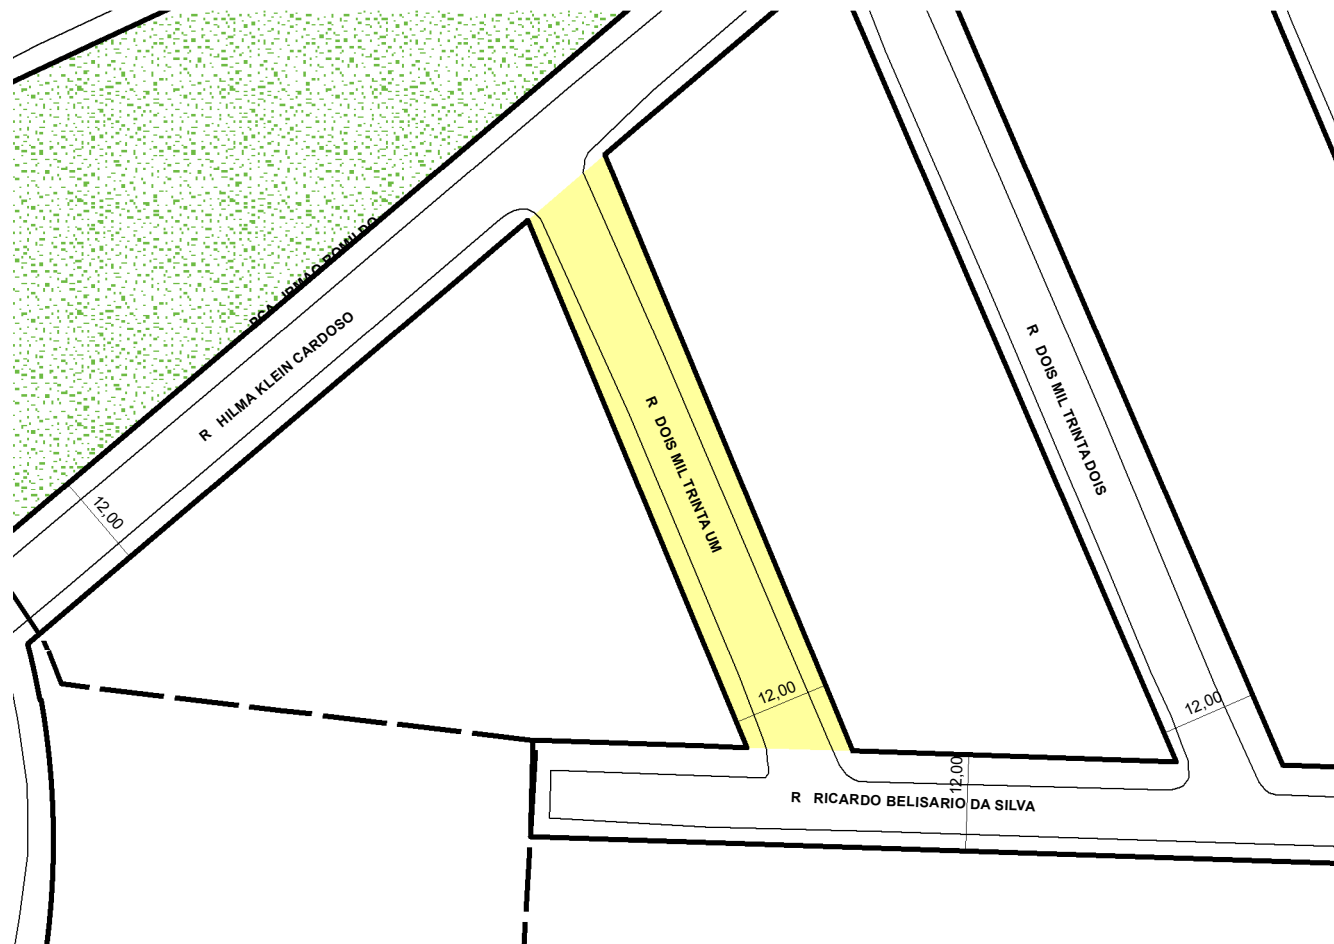

NOME ANTIGO: -

CROQUI TOTAL

TRECHO DO LOGRADOURO CADASTRADO

INFORMAÇÕES DO CADASTRAMENTO:

INSTRUMENTO LOTEAMENTO TIMBAUVA

PROCESSO Nº: SEI 24.0.000047923-0

DATA DO CADASTRAMENTO: 20/06/2024

OBSERVAÇÕES:

ENTRE A RUA HILMA KLEIN CARDOSO E A RUA RICARDO BELISARIO DA SILVA, COM GABARITO DE 12,00M.