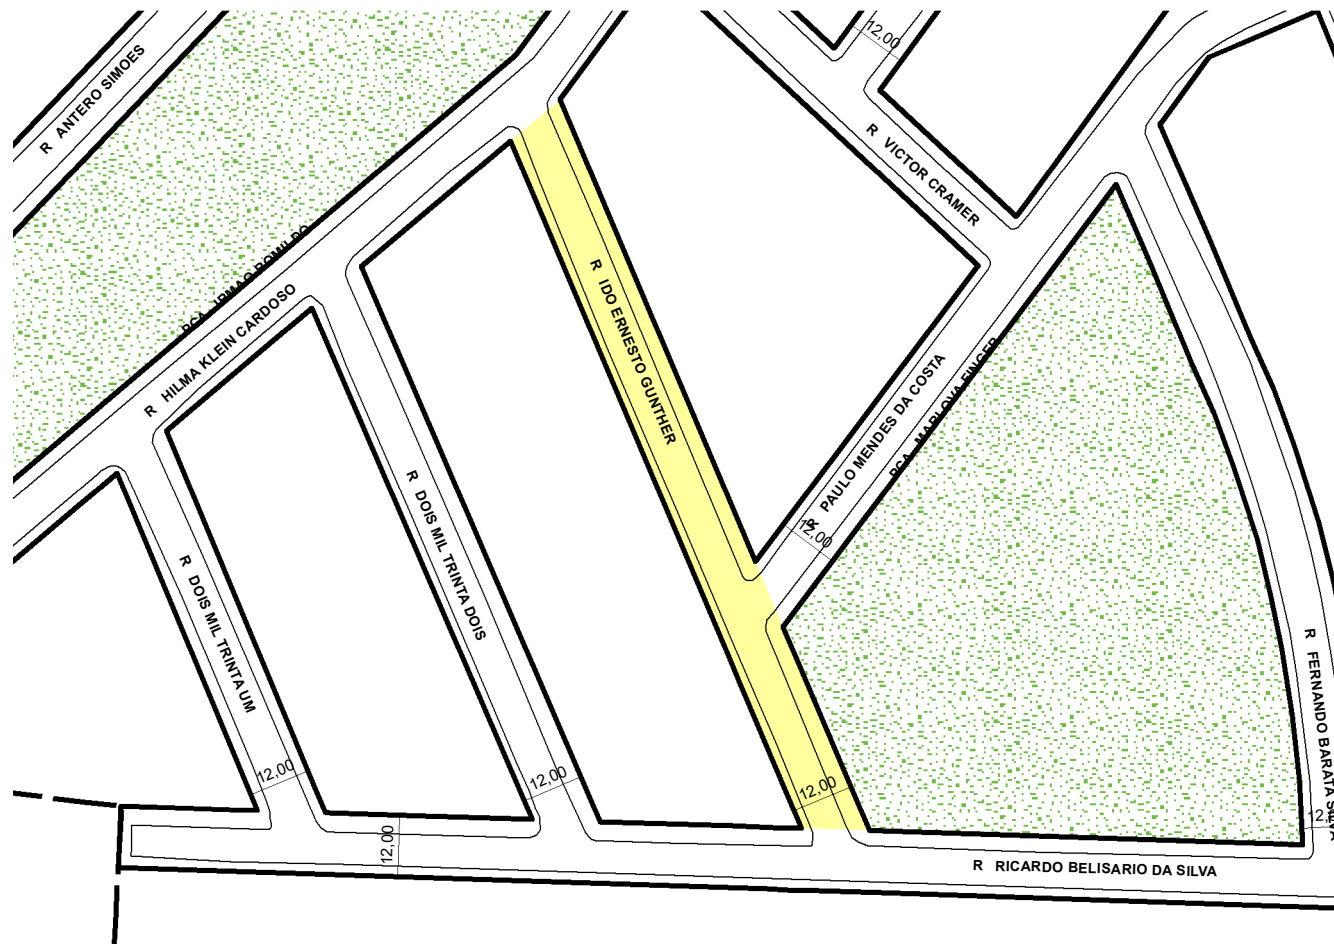

## CROQUI TOTAL

**TRECHO DO LOGRADOURO CADASTRADO**

### OBSERVAÇÕES:

ENTRE A RUA HILMA KLEIN CARDOSO E A RUA RICARDO BELISARIO DA SILVA, COM GABARITO DE 12,00M.