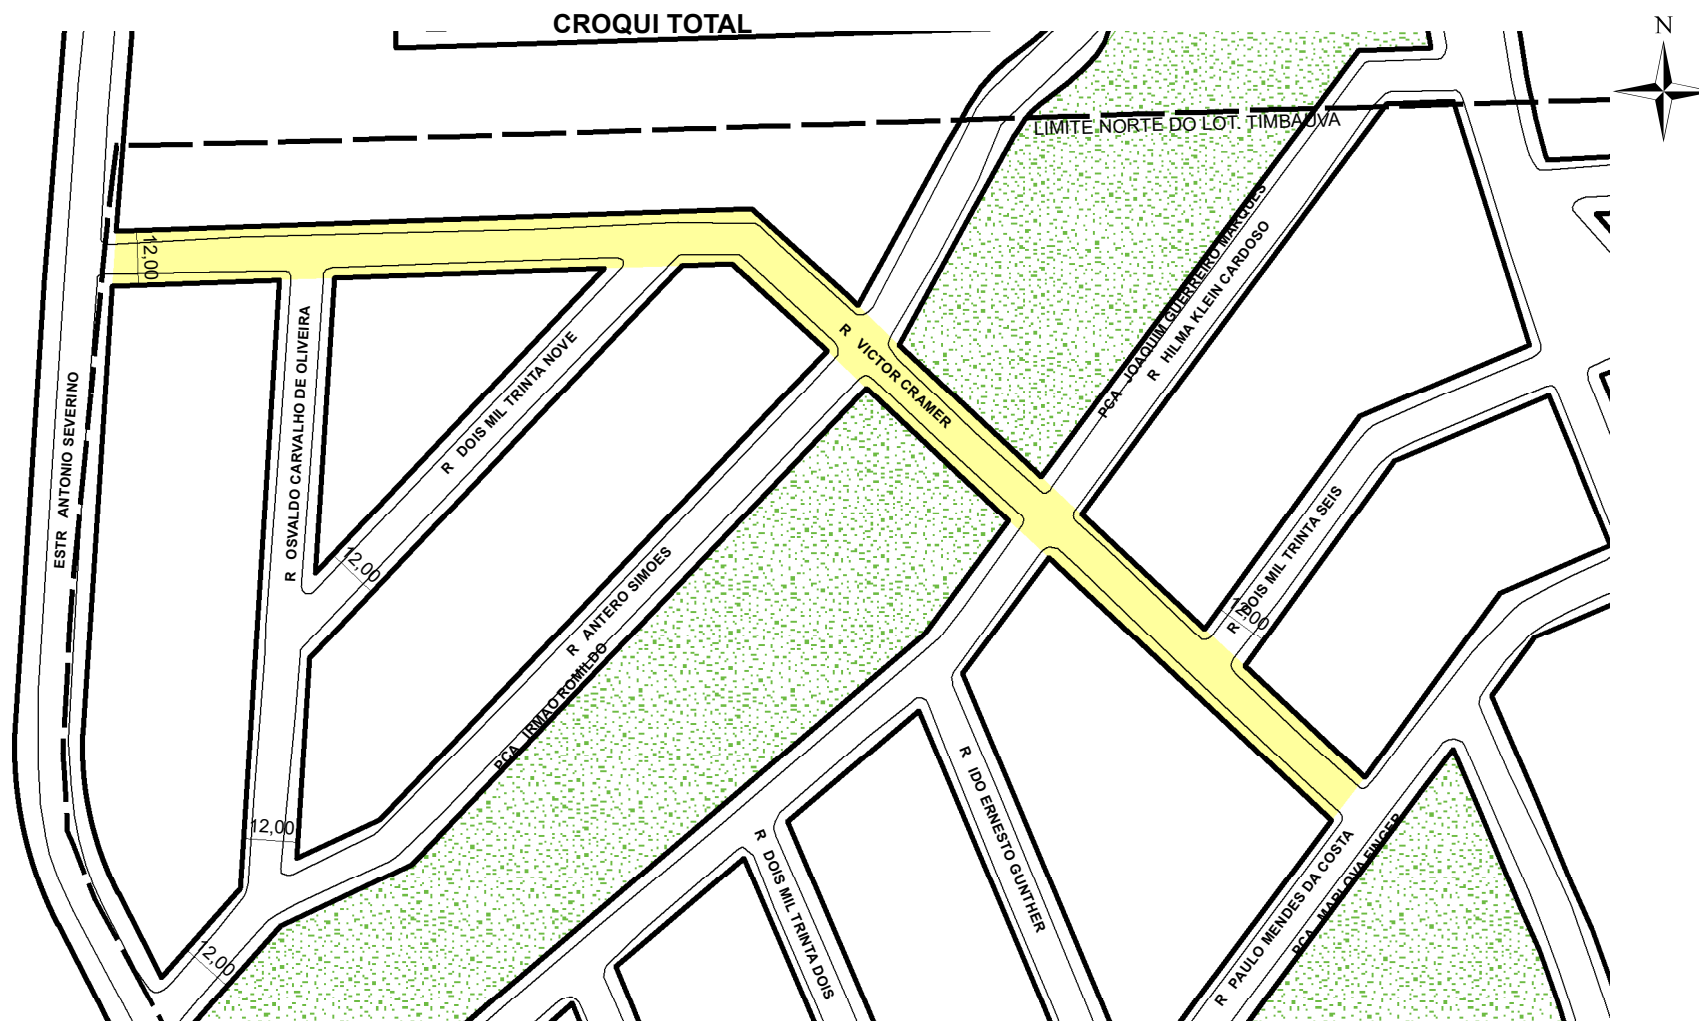

PREFEITURA MUNICIPAL DE PORTO ALEGRE

SMAMUS - DPU - CGIU - UAIU - EIUP

CADASTRO GRAFICO DE LOGRADOUROS

LOGRADOURO:

VICTOR CRAMER

LEI DE DENOMINAÇÃO: 9.935/2006

CTM: 9078718

NOME ANTIGO: RUA 2037

TRECHO DO LOGRADOURO CADASTRADO

INFORMAÇÕES DO CADASTRAMENTO:

INSTRUMENTO LOTEAMENTO TIMBAUVA

PROCESSO Nº: SEI 24.0.000047923-0

DATA DO CADASTRAMENTO: 20/06/2024

OBSERVAÇÕES:
ENTRE A ESTRADA ANTÔNIO SEVERINO E A RUA PAULO MENDES DA COSTA, COM GABARITO DE 12,00M.