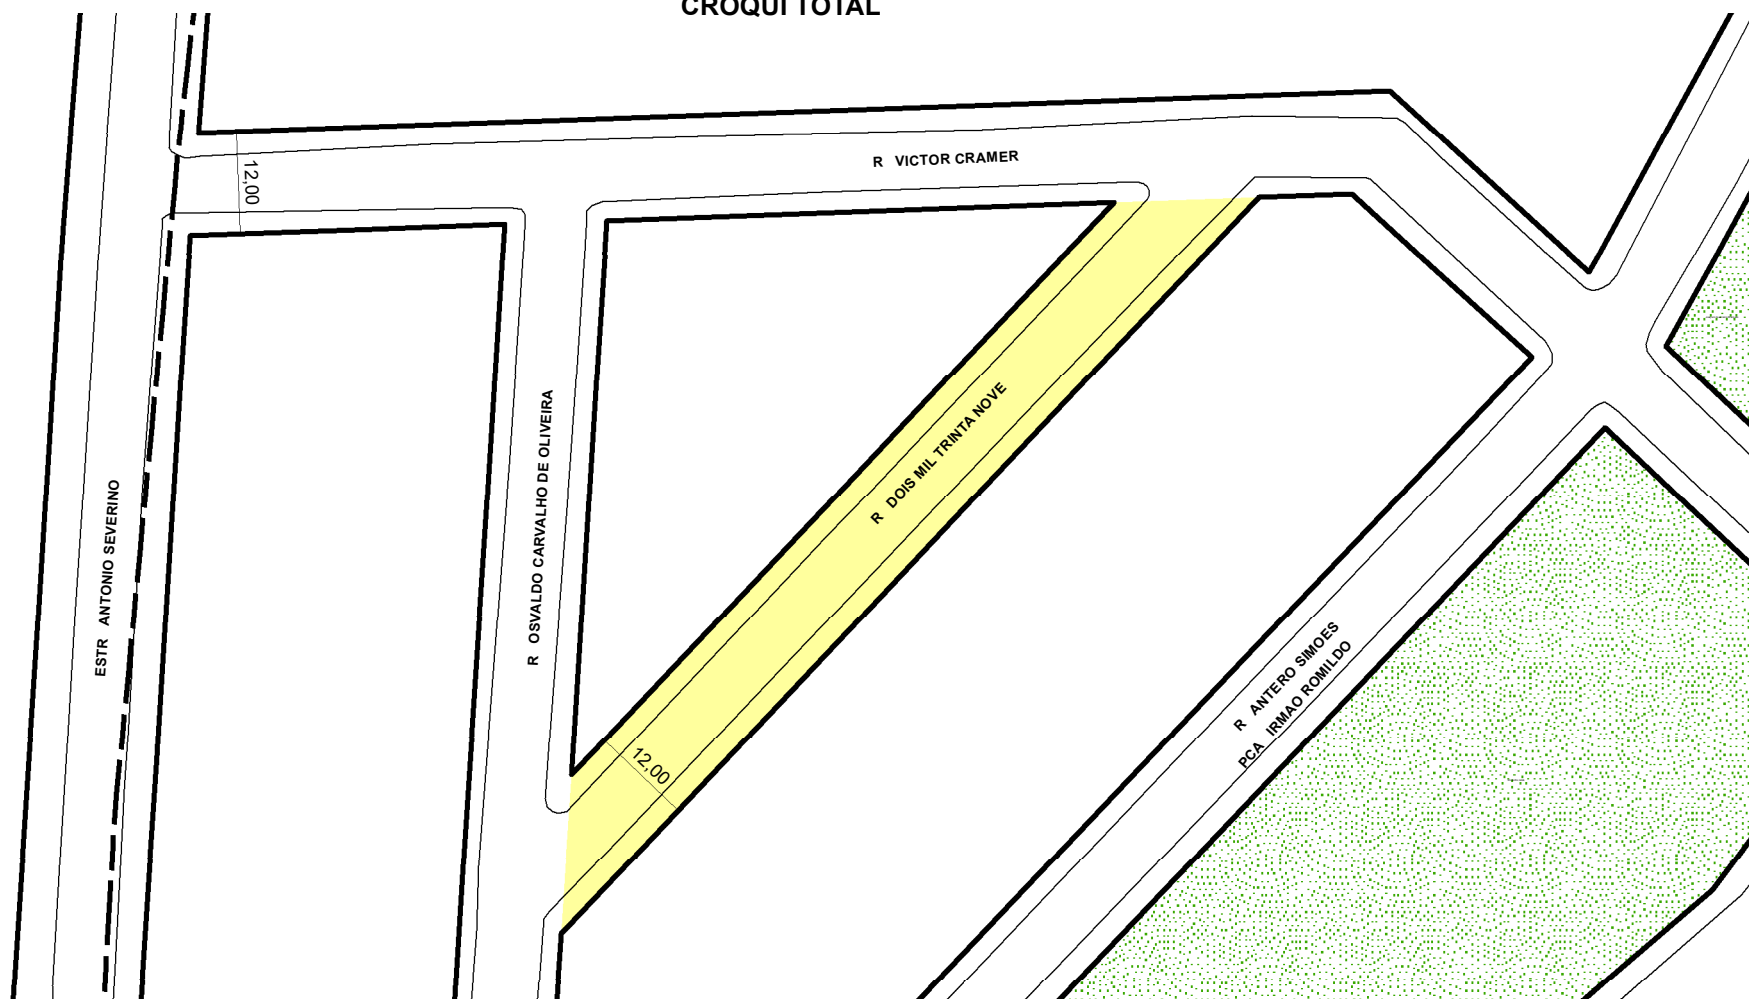

PREFEITURA MUNICIPAL DE PORTO ALEGRE

SMAMUS - DPU - CGIU - UAIU - EIUP

CADASTRO GRAFICO DE LOGRADOUROS

LOGRADOURO:

R DOIS MIL TRINTA NOVE

LEI DE DENOMINAÇÃO:

CTM:

9078734

NOME ANTIGO: -

CROQUI TOTAL

TRECHO DO LOGRADOURO CADASTRADO

INFORMAÇÕES DO CADASTRAMENTO:

INSTRUMENTO LOTEAMENTO TIMBAUVA

PROCESSO Nº: SEI 24.0.000047923-0

DATA DO CADASTRAMENTO: 20/06/2024

OBSERVAÇÕES:
ENTRE A RUA OSVALDO CARVALHO DE OLIVEIRA E A RUA VICTOR CRAEMER, COM GABARITO DE 12,00M.