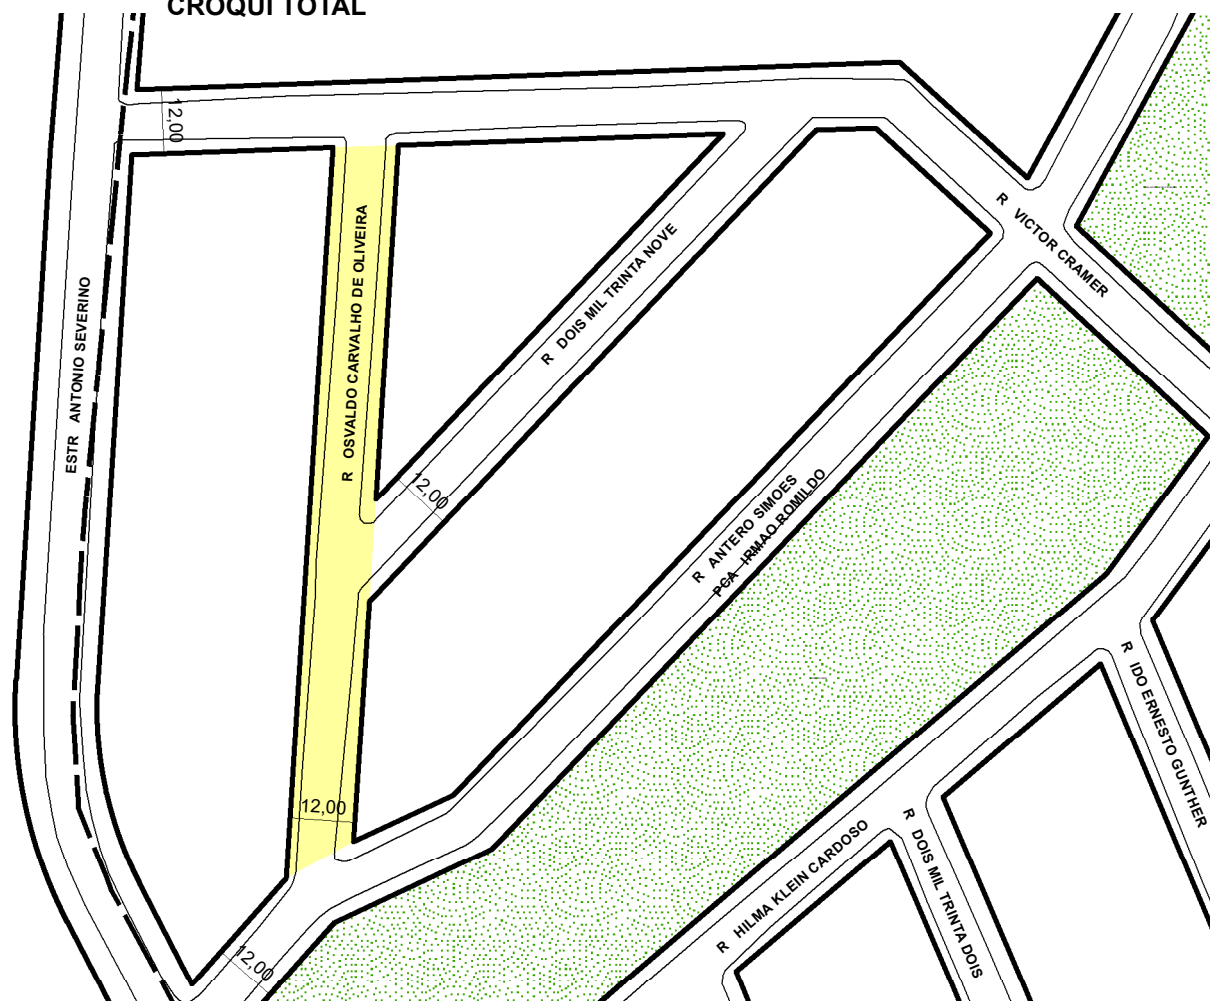

PREFEITURA MUNICIPAL DE PORTO ALEGRE

SMAMUS - DPU - CGIU - UAIU - EIUP

CADASTRO GRAFICO DE LOGRADOUROS

LOGRADOURO:

R OSVALDO CARVALHO DE OLIVEIRA

LEI DE DENOMINAÇÃO: 12.261/2017

CTM: 9078742

NOME ANTIGO: RUA 2040

CROQUI TOTAL

 TRECHO DO LOGRADOURO CADASTRADO

INFORMAÇÕES DO CADASTRAMENTO:

INSTRUMENTO LOTEAMENTO TIMBAUVA

PROCESSO Nº: SEI 24.0.000047923-0

DATA DO CADASTRAMENTO: 20/06/2024

OBSERVAÇÕES:
ENTRE A RUA VICTOR CRAEMER E A RUA ANTERO SIMÕES, COM GABARITO DE 12,00M.