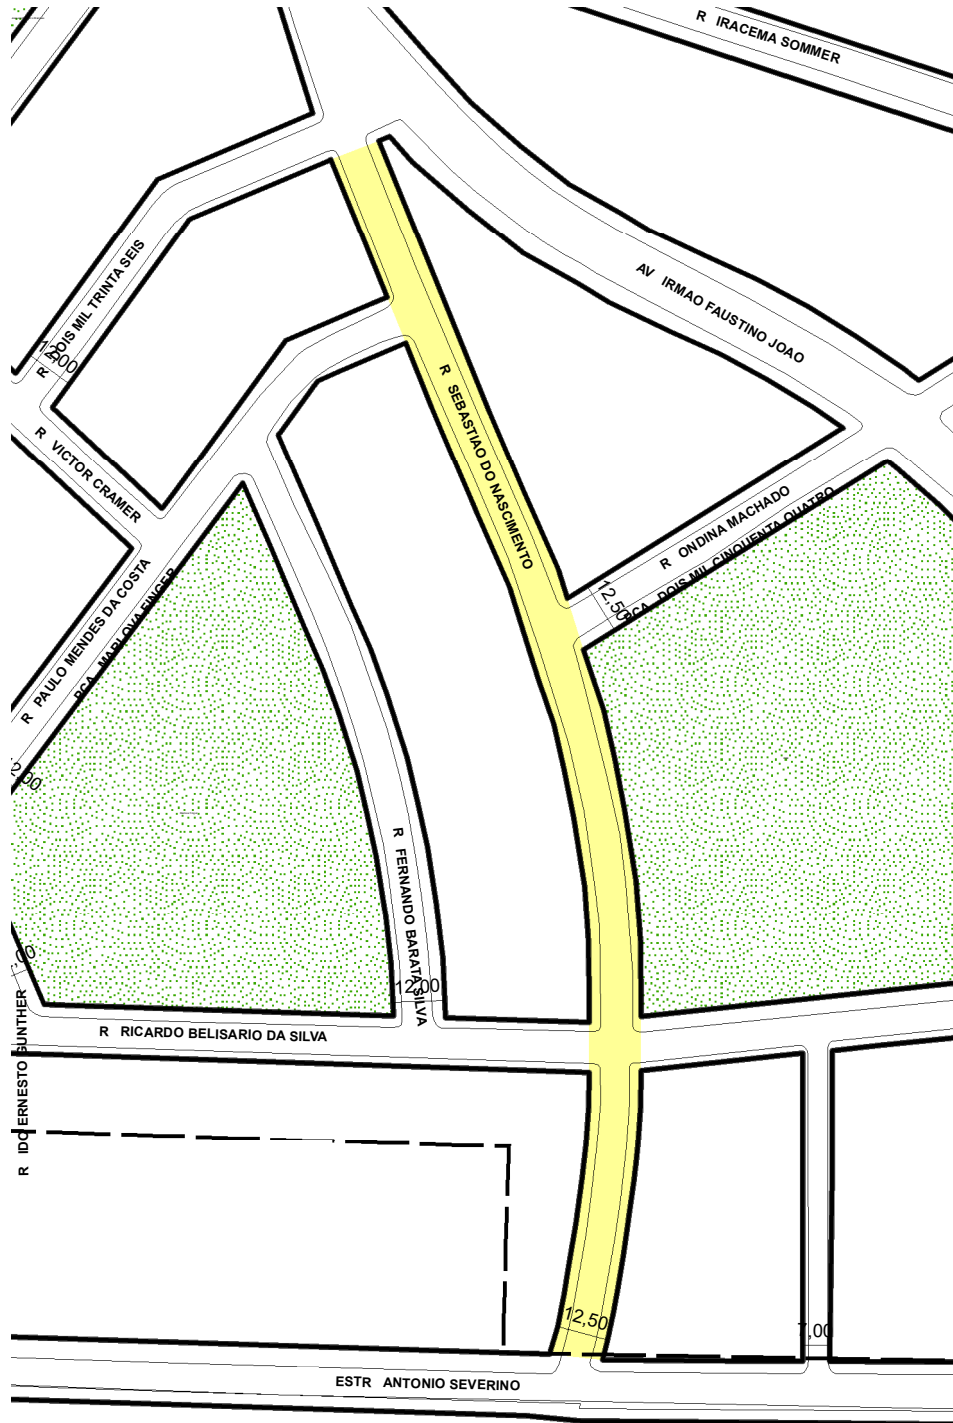

PREFEITURA MUNICIPAL DE PORTO ALEGRE

SMAMUS - DPU - CGIU - UAIU - EIUP

CADASTRO GRAFICO DE LOGRADOUROS

LOGRADOURO:

R SEBASTIAO DO NASCIMENTO

LEI DE DENOMINAÇÃO: 10.107/2006

CTM: **9078767**

NOME ANTIGO: RUA 2042

CROQUI TOTAL

 **TRECHO DO LOGRADOURO CADASTRADO**

INFORMAÇÕES DO CADASTRAMENTO:

| | | |
|-------------------------------------|--------------------------------------|--------------------------------------|
| INSTRUMENTO: LOTEAMENTO TIMBAUVA | PROCESSO Nº: SEI 24.0.000047923-0 | DATA DO CADASTRAMENTO: 20/06/2024 |
|-------------------------------------|--------------------------------------|--------------------------------------|

OBSERVAÇÕES:

ENTRE A AV. IRMÃO FAUSTINO JOÃO E A ESTRADA ANTÔNIO SEVERINO, COM GABARITO DE 12,50M.