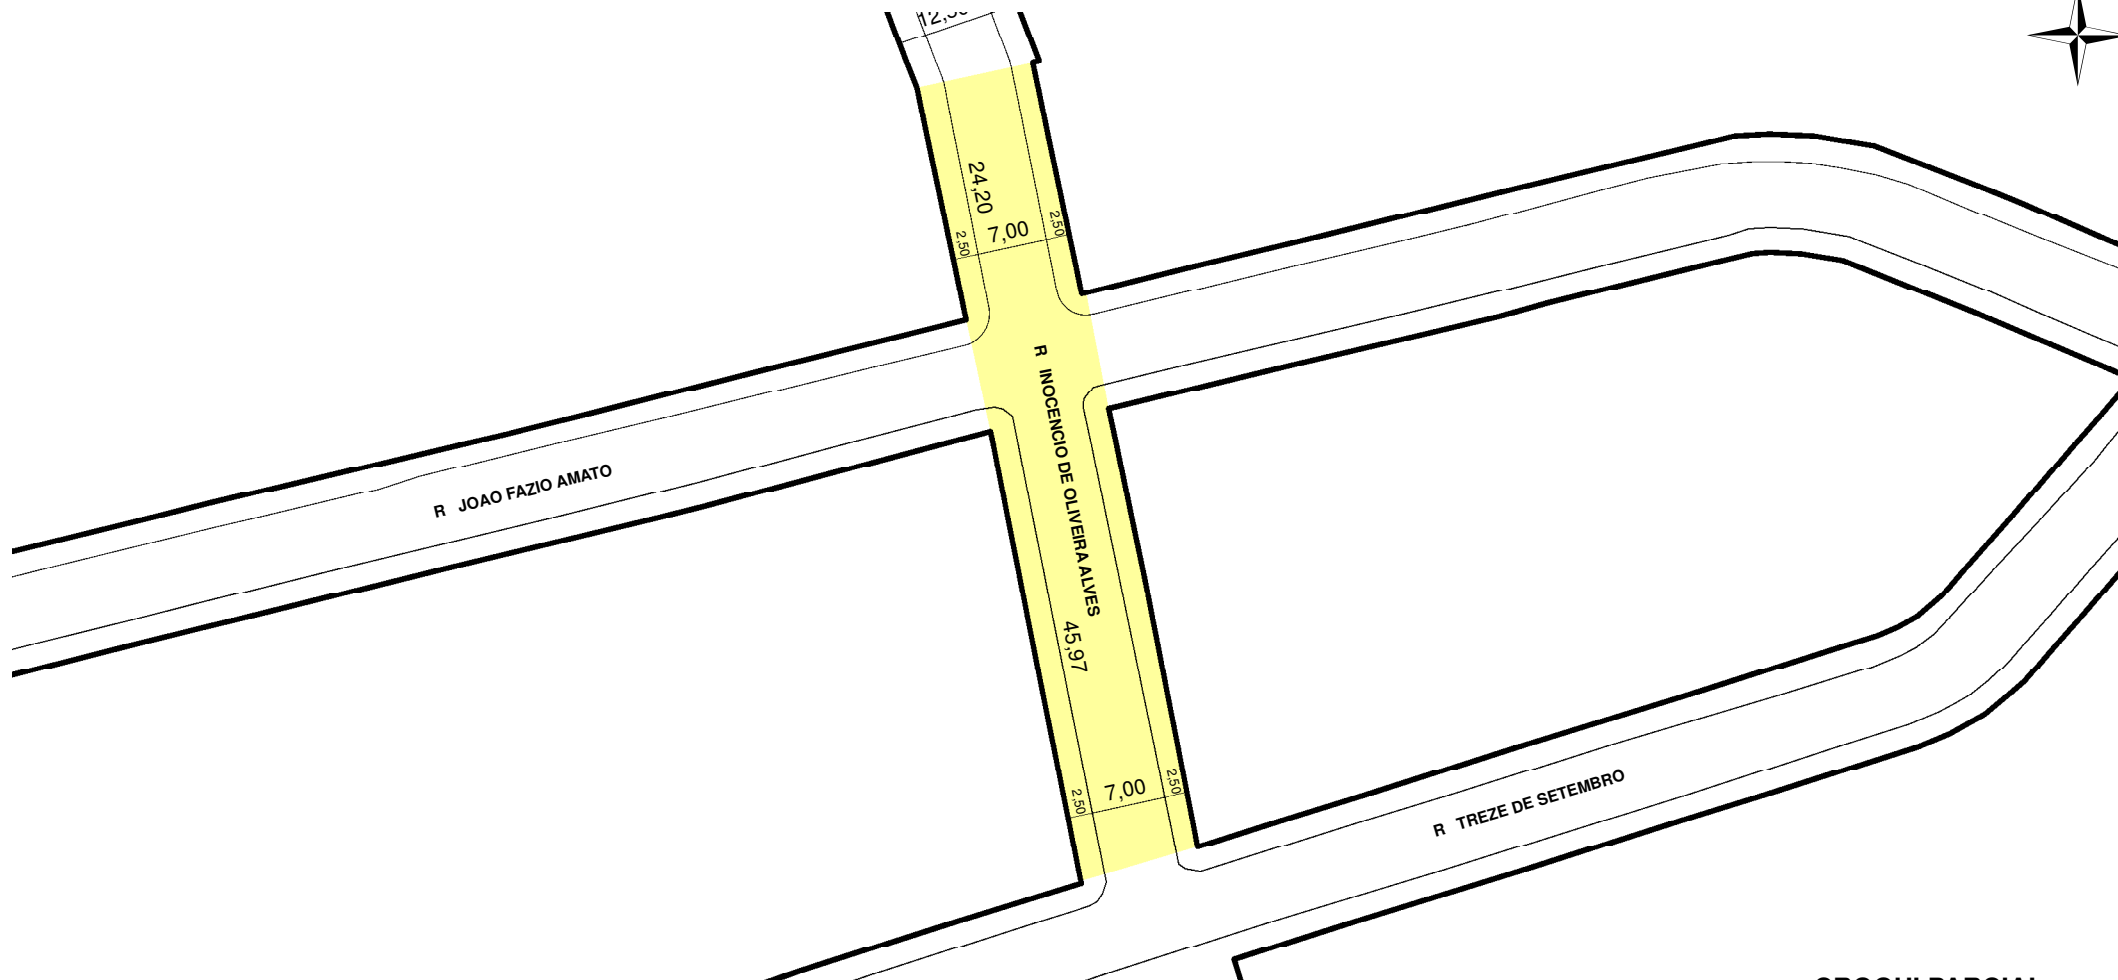

9079237

NOME ANTIGO: RUA D

CROQUI PARCIAL

TRECHO DO LOGRADOURO CADASTRADO

CROQUI PARCIAL

INFORMAÇÕES DO CADASTRAMENTO:

INSTRUMENTO LOTEAMENTO VILA ALEXANDRINA

PROCESSO Nº: 73.508/84

DATA DO CADASTRAMENTO: 17/04/1985

OBSERVAÇÕES:

LOGRADOUR REGISTRADO E CADASTRADO ATÉ O LIMITE DO LOTEAMENTO PELO PROC. 73.508/84 EM 17/04/85 - EDITAL 18/85 - PAVIMENTADO DE ACORDO COM INFORMAÇÃO DA DIVISÃO DE VIAÇÃO EM 05/06/89.