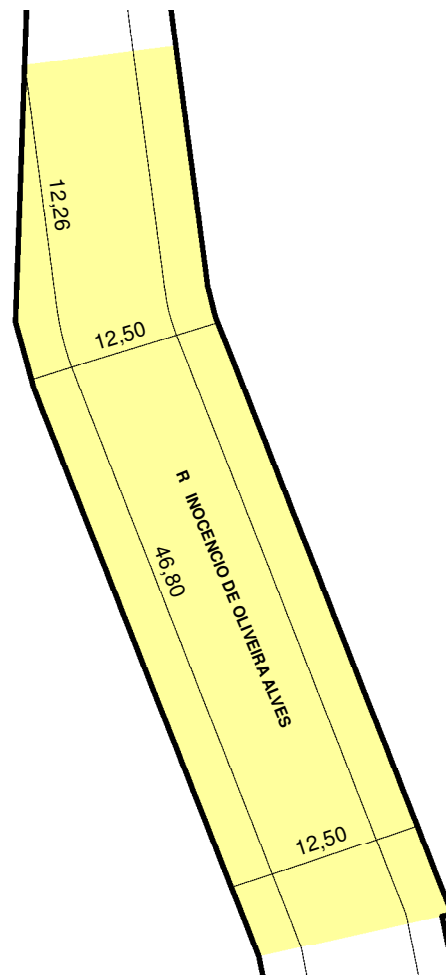

9079237

NOME ANTIGO: RUA D

CROQUI PARCIAL

TRECHO DO LOGRADOURO CADASTRADO

CROQUI PARCIAL

INFORMAÇÕES DO CADASTRAMENTO:

INSTRUMENTO

-

PROCESSO Nº:

23.0.000051534-5

DATA DO CADASTRAMENTO:

12/09/2023

OBSERVAÇÕES:

A PARTIR DA EXTENSÃO JÁ CADASTRADA, COM APROXIMADAMENTE 46,80M DE COMPRIMENTO, COM GABARITO DE 12,50M E MAIS 12,26M DE COMPRIMENTO, COM GABARITO VARIÁVEL.