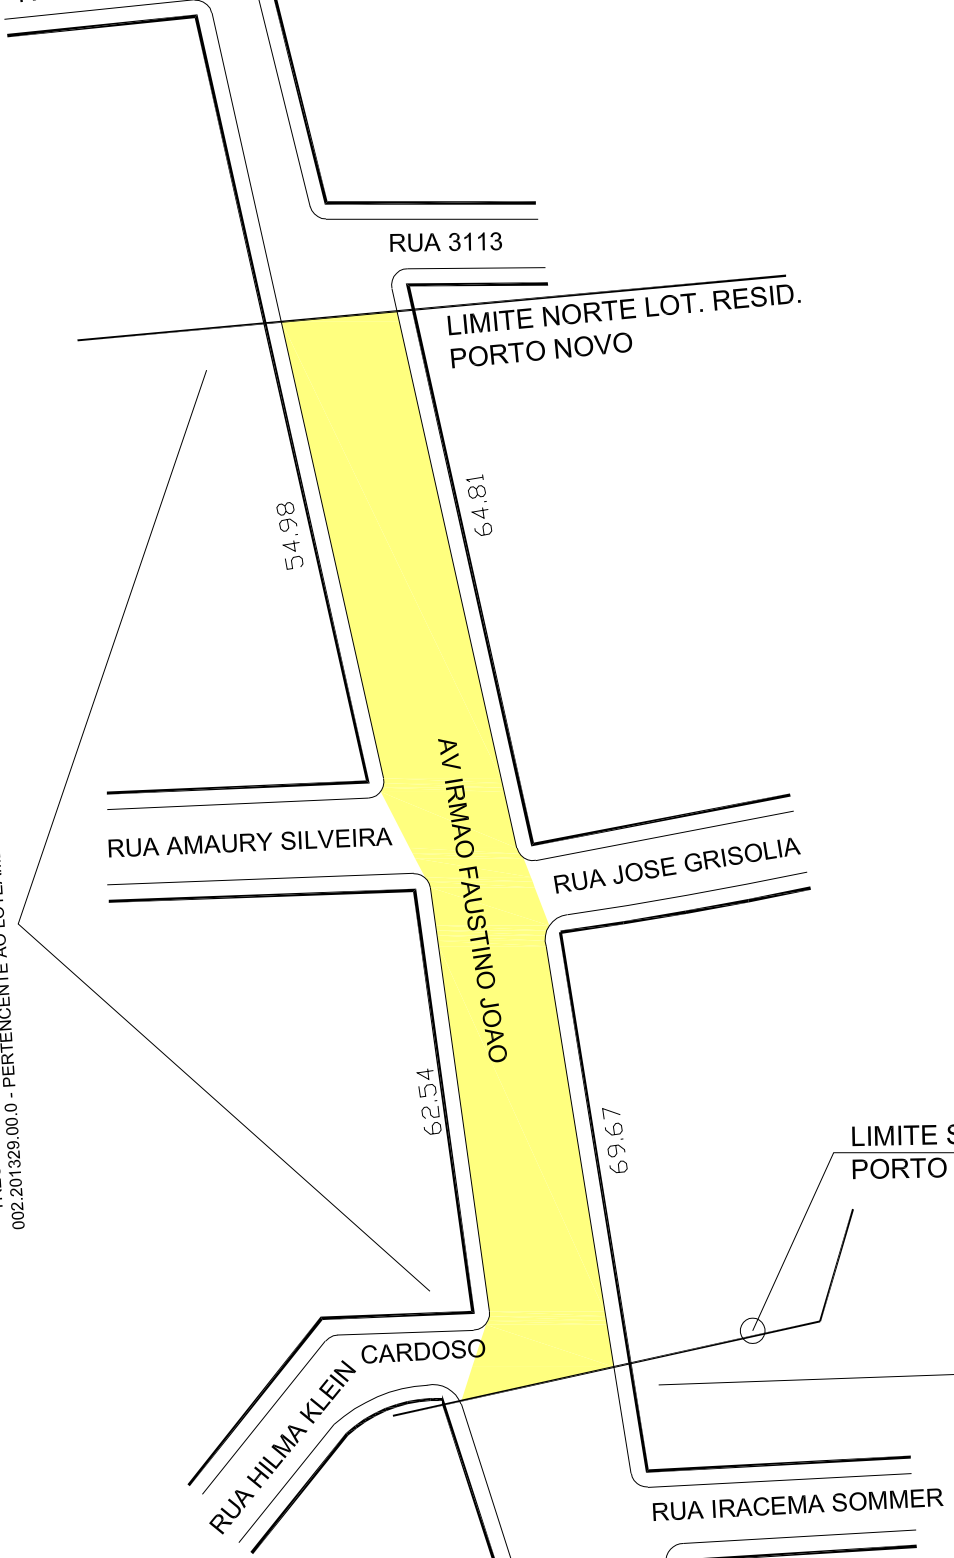

TRECHO CADASTRADO EM 12/03/2002. ATRAVÉS DO EXPEDIENTE N
002.201329.00.0 - PERTENCENTE AO LOTEAMENTO RESID. PORTO NOVO

RUA 3113

LIMITE NORTE LOT. RESID.
PORTO NOVO

54.98

64.81

RUA AMAURY SILVEIRA

AV IRMAO FAUSTINO JOAO

RUA JOSE GRISOLIA

62.54

69.67

LIMITE SUL LOT. RESID.
PORTO NOVO

RUA HILMA KLEIN
CARDOSO

RUA IRACEMA SOMMER