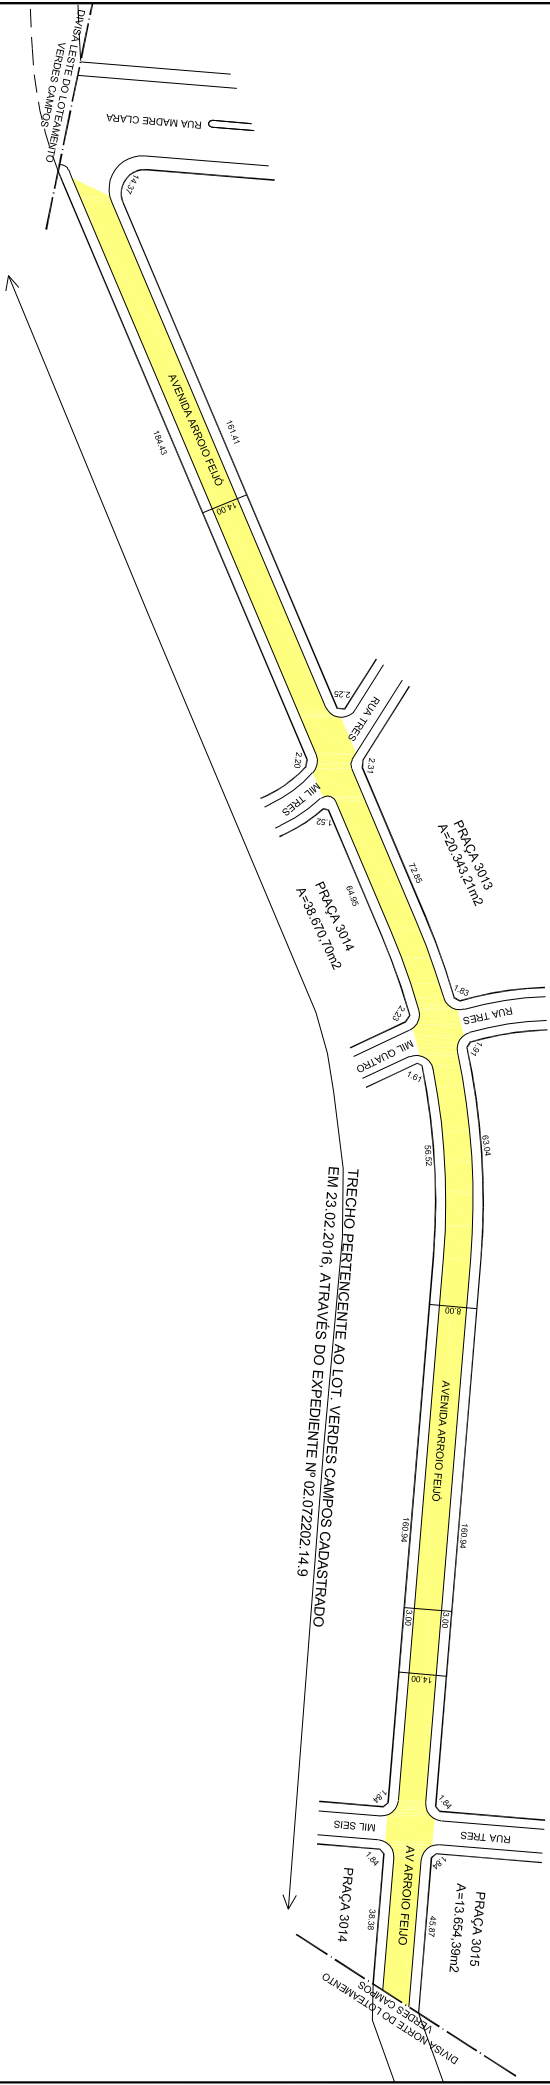

PREFEITURA MUNICIPAL DE PORTO ALEGRE
SMURB -SPU - COORDENAÇÃO DE INFORMAÇÕES E PROCESSAMENTO
UNIDADE DE REGISTRO E PROCESSAMENTO II

CONTROLE DE LOGRADOUROS

LOGRADOURO

AVENIDA ARROIO FEIJÓ, antiga Rua 1918

LEI DE DENOMINAÇÃO

LEI Nº 9419 / 04

OBSERVAÇÕES: LOGRADOURO PÚBLICO PARCIALMENTE CADASTRADO

EM 23 / 02 / 2016, ATRAVÉS DO EXP. N 002.072202.14.9
LOT. VERDES CAMPOS

DESENHO:	ARIANE	AERO	2987-2 DIII	CTM	9079310
VISTO:		MZ/UEU	03/126	BATRO	MARIO QUINTANA