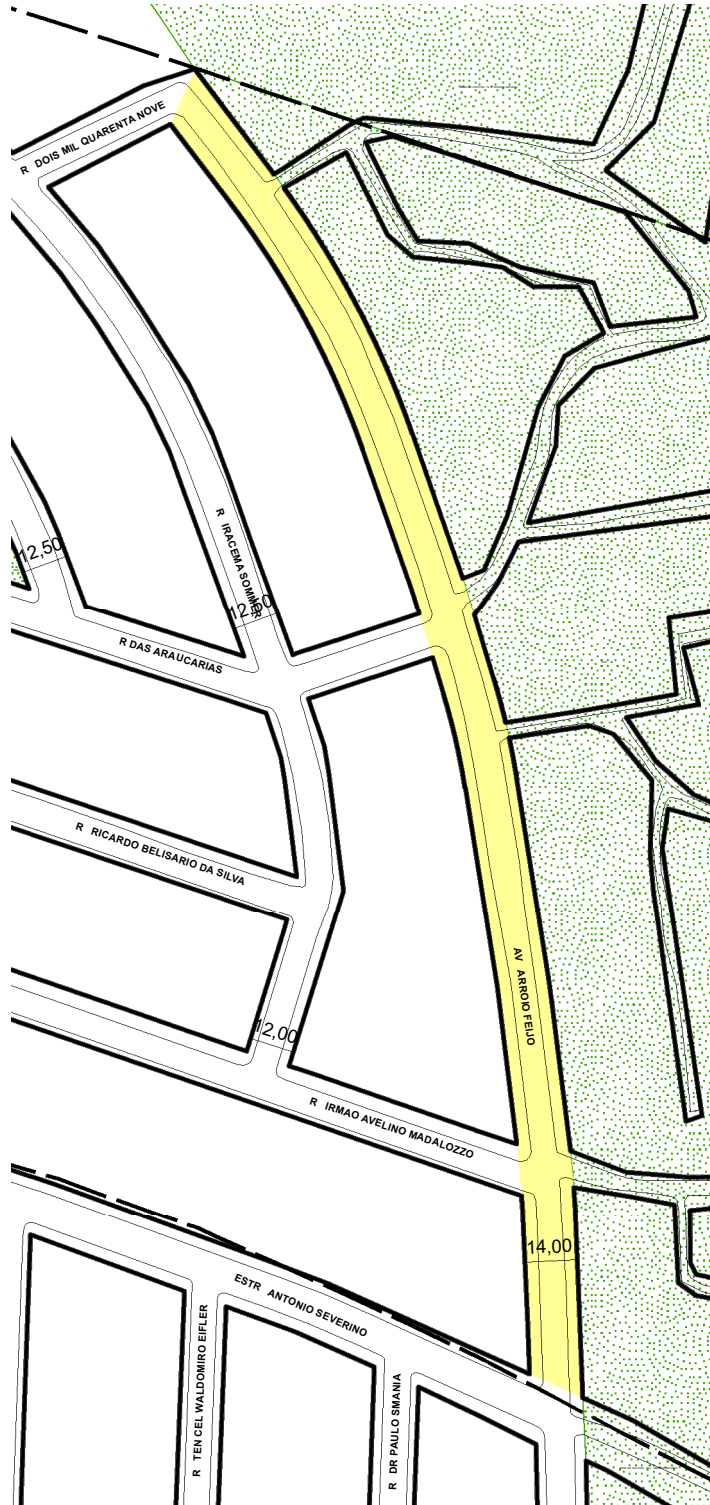

PREFEITURA MUNICIPAL DE PORTO ALEGRE

SMAMUS - DPU - CGIU - UAIU - EIUP

CADASTRO GRAFICO DE LOGRADOUROS

LOGRADOURO:

AV ARROIO FEIJO

LEI DE DENOMINAÇÃO: 9.419/2004

CTM:

9079310

NOME ANTIGO:

RUA 1918 - LOT. TIMBAÚVA

CROQUI PARCIAL

TRECHO DO LOGRADOURO CADASTRADO

INFORMAÇÕES DO CADASTRAMENTO:

INSTRUMENTO:

LOTEAMENTO TIMBAUVA

PROCESSO Nº:

SEI 24.0.000047923-0

DATA DO CADASTRAMENTO:

20/06/2024

OBSERVAÇÕES:

ENTRE A RUA DOIS MIL QUARENTA NOVE E A ESTRADA ANTÔNIO SEVERINO, COM GABARITO DE 14,00M.