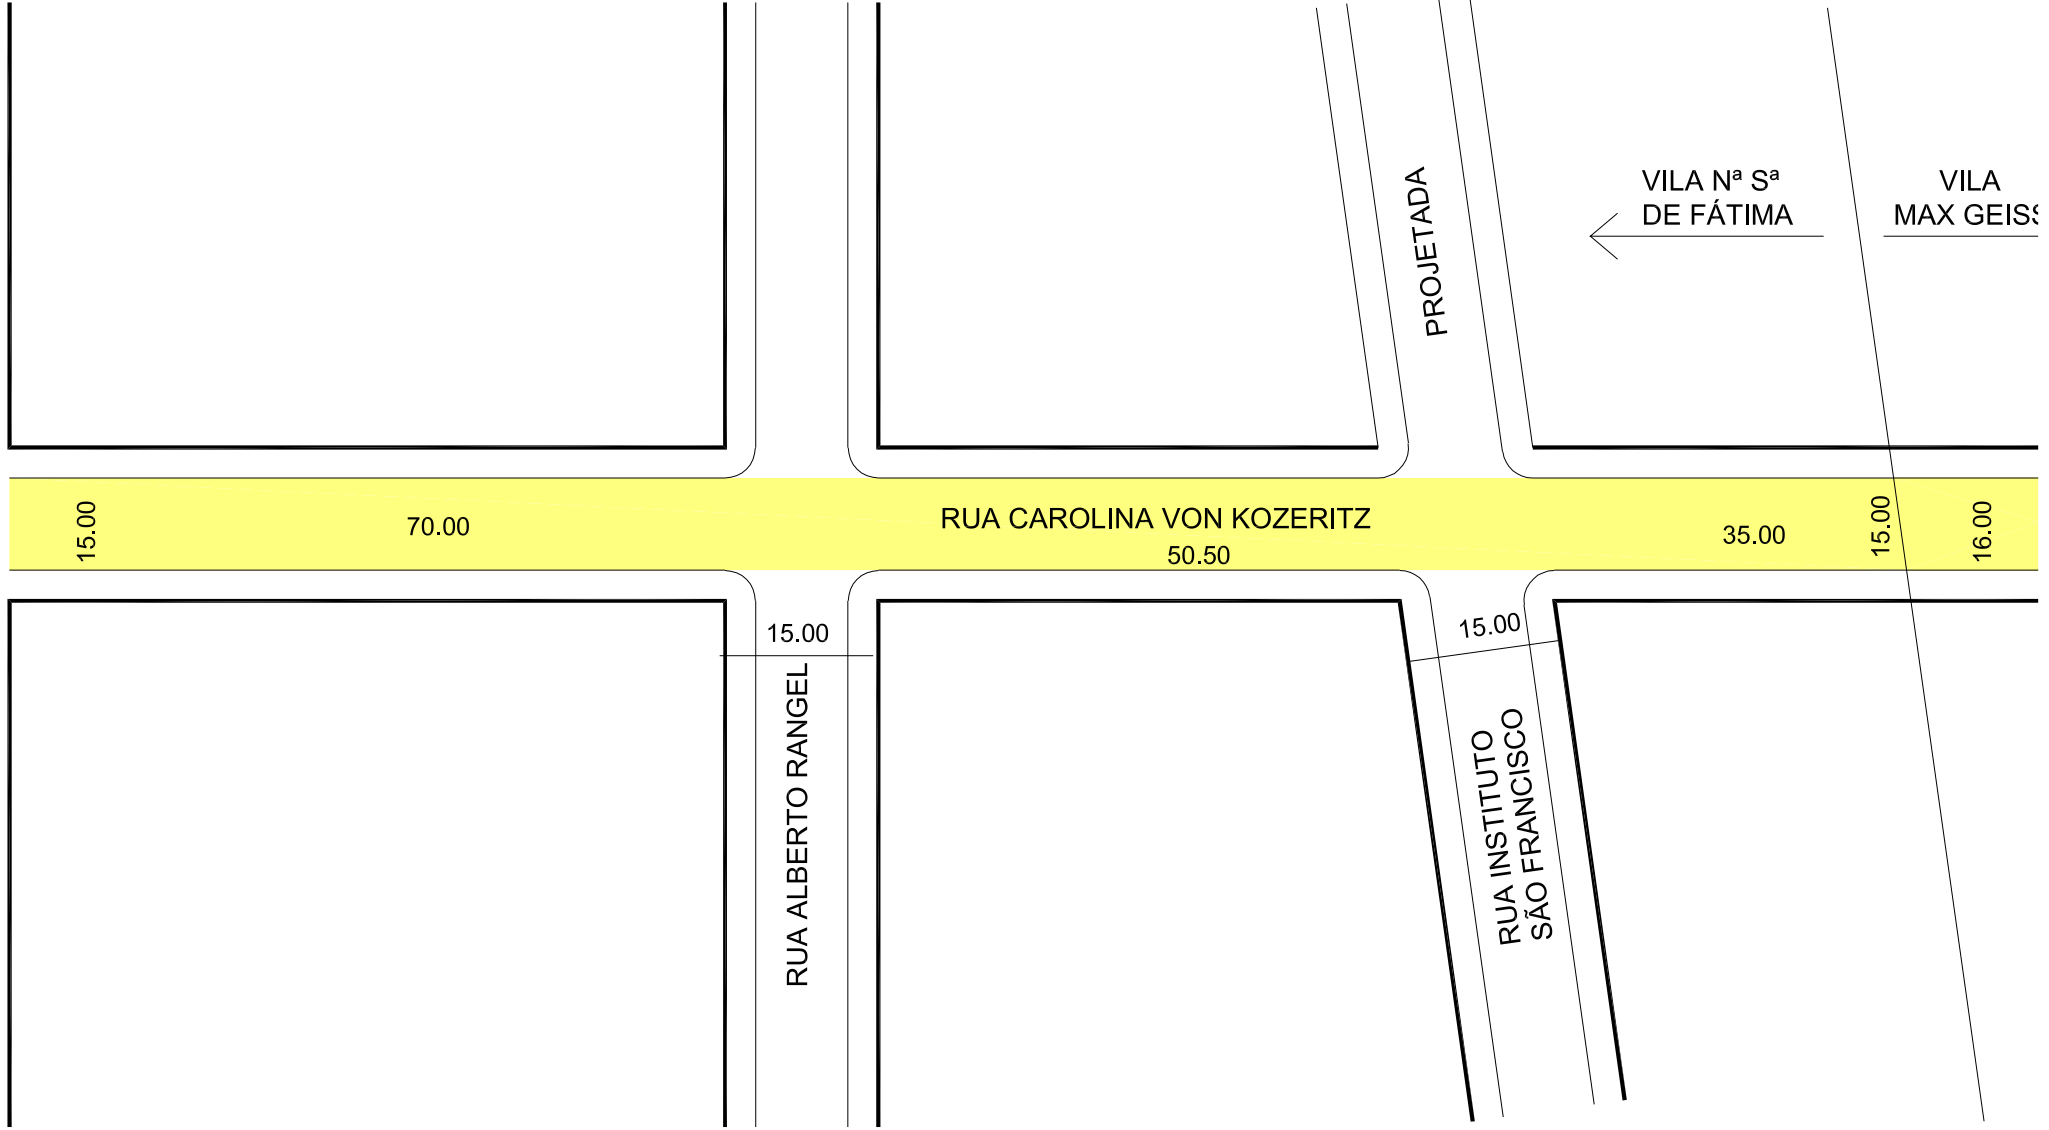

AV. JOÃO FERREIRA JARDIM

15.00

70.00

RUA CAROLINA VON KOZERITZ

50.50

35.00

15.00

16.00

15.00

RUA ALBERTO RANGEL

15.00

RUA INSTITUTO
SÃO FRANCISCO

PROJETADA

VILA Nª Sª
DE FÁTIMA

VILA
MAX GEISS