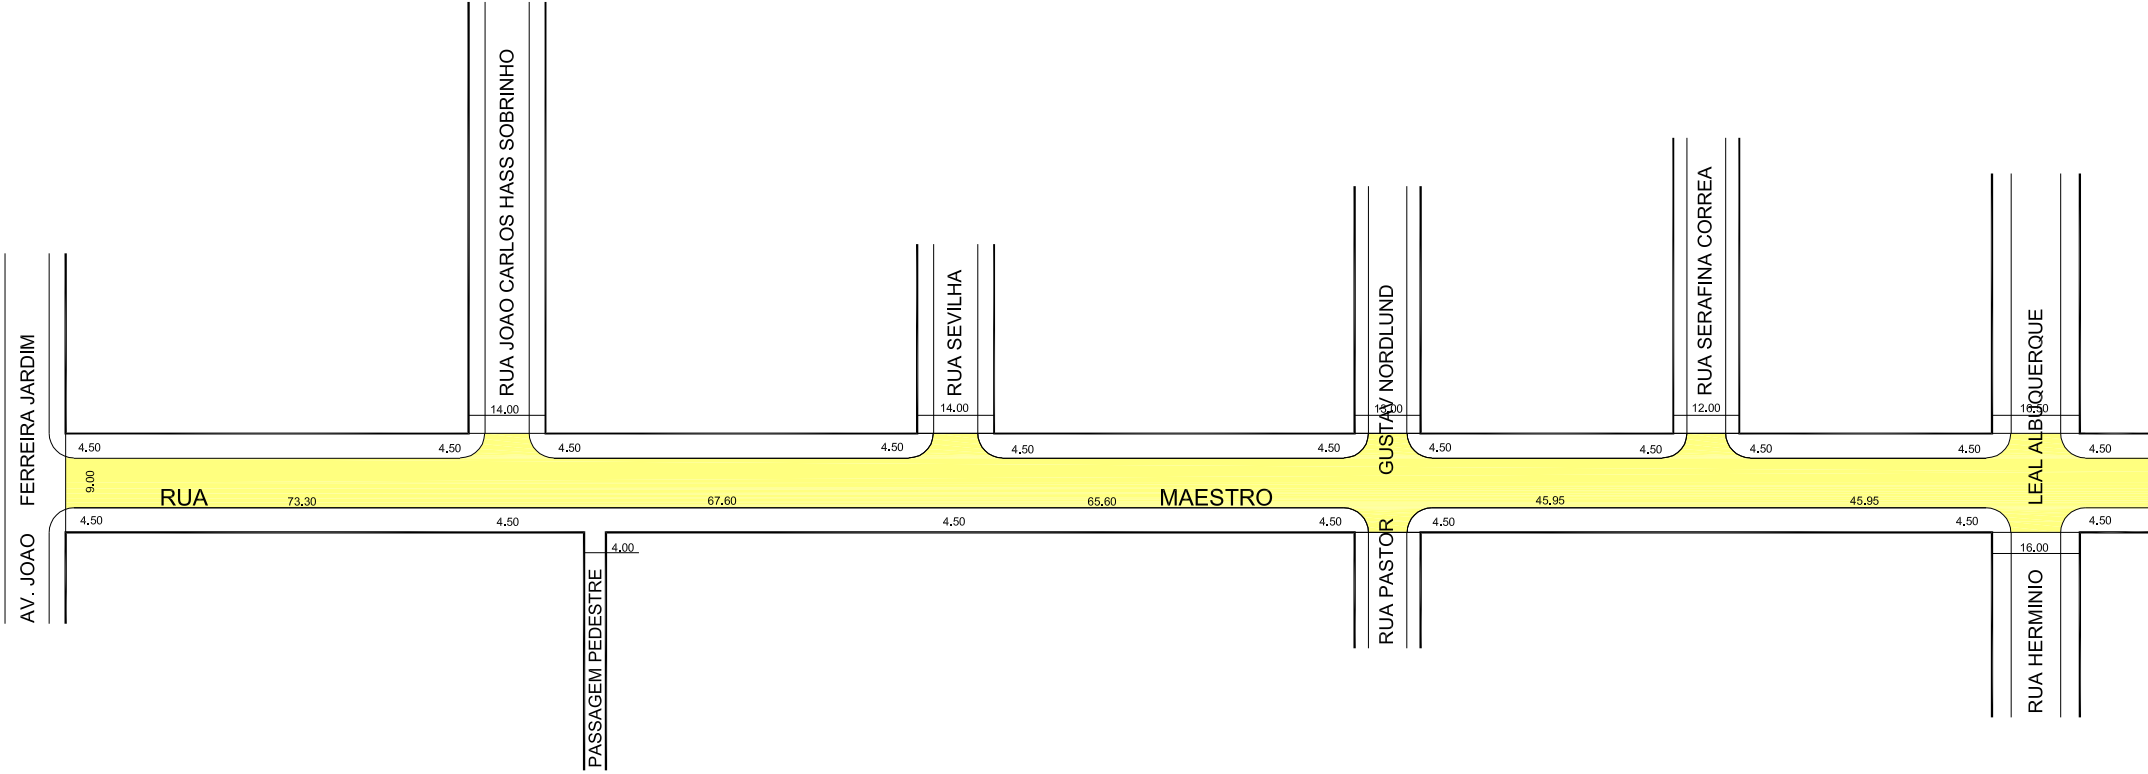

AV. JOAO FERREIRA JARDIM

RUA

73.30

4.50

PASSAGEM PEDESTRE

4.00

67.60

4.50

RUA SEVILHA

14.00

65.60

MAESTRO

4.50

RUA PASTOR

RUA PASTOR

4.50

4.50

RUA PASTOR

4.50

45.95

RUA SERAFINA CORREA

12.00

45.95

RUA HERMINIO

16.00

RUA ALBUQUERQUE

4.50

4.50

4.50

RUA ALBUQUERQUE

4.50