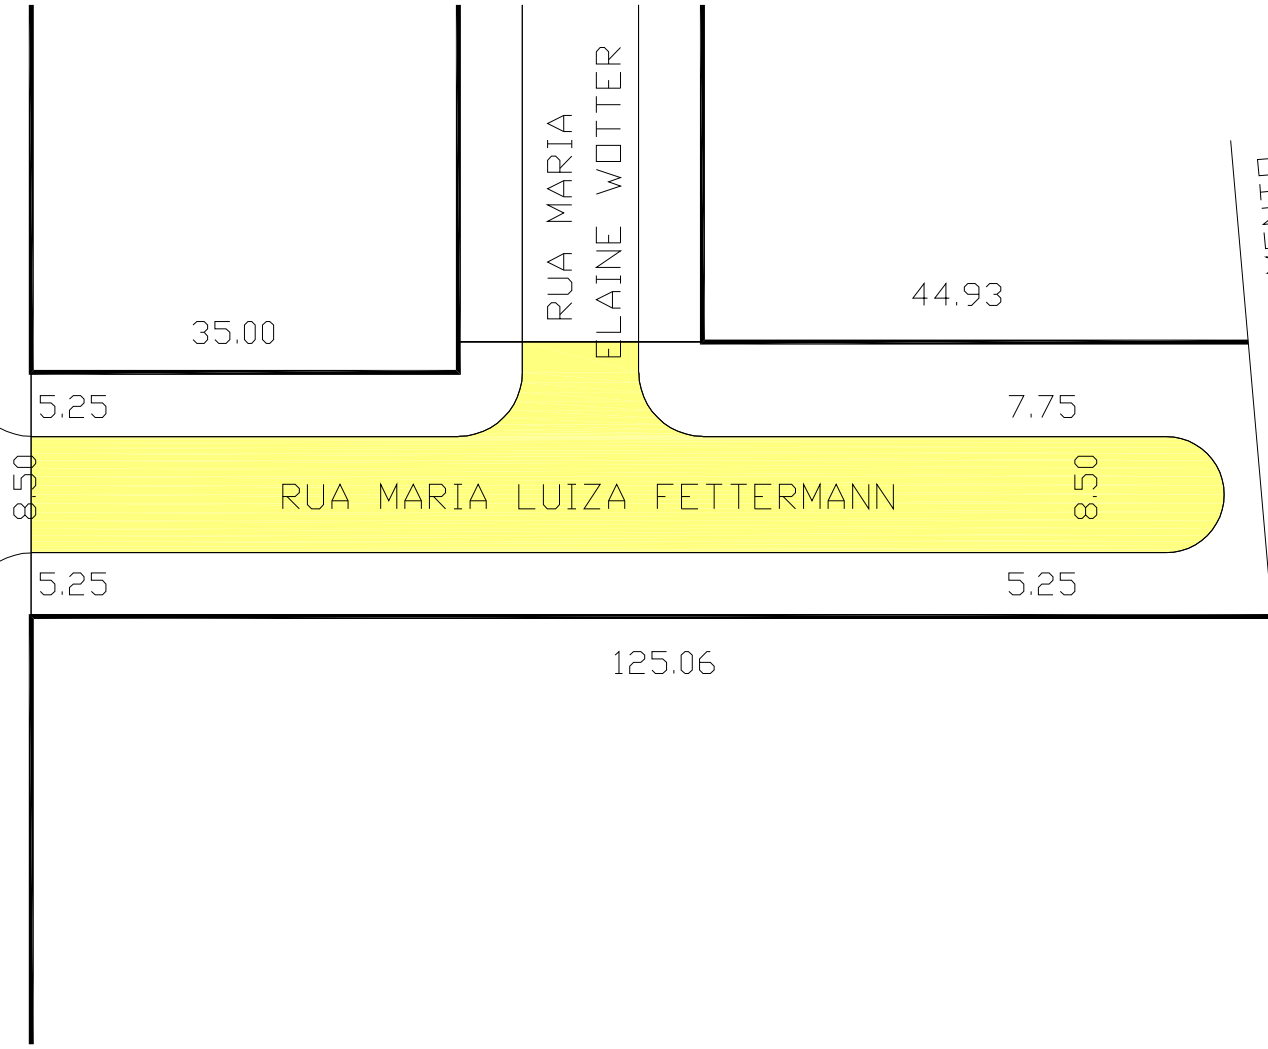

RUA RAYMUNDO LUIZ MATINHO FILHO

35.00

RUA MARIA
ELAINE WOTTER

44.93

5.25

7.75

8.50

RUA MARIA LUIZA FETTERMANN

8.50

5.25

5.25

125.06

DIVISA NORTE DO LOTEAMENTO