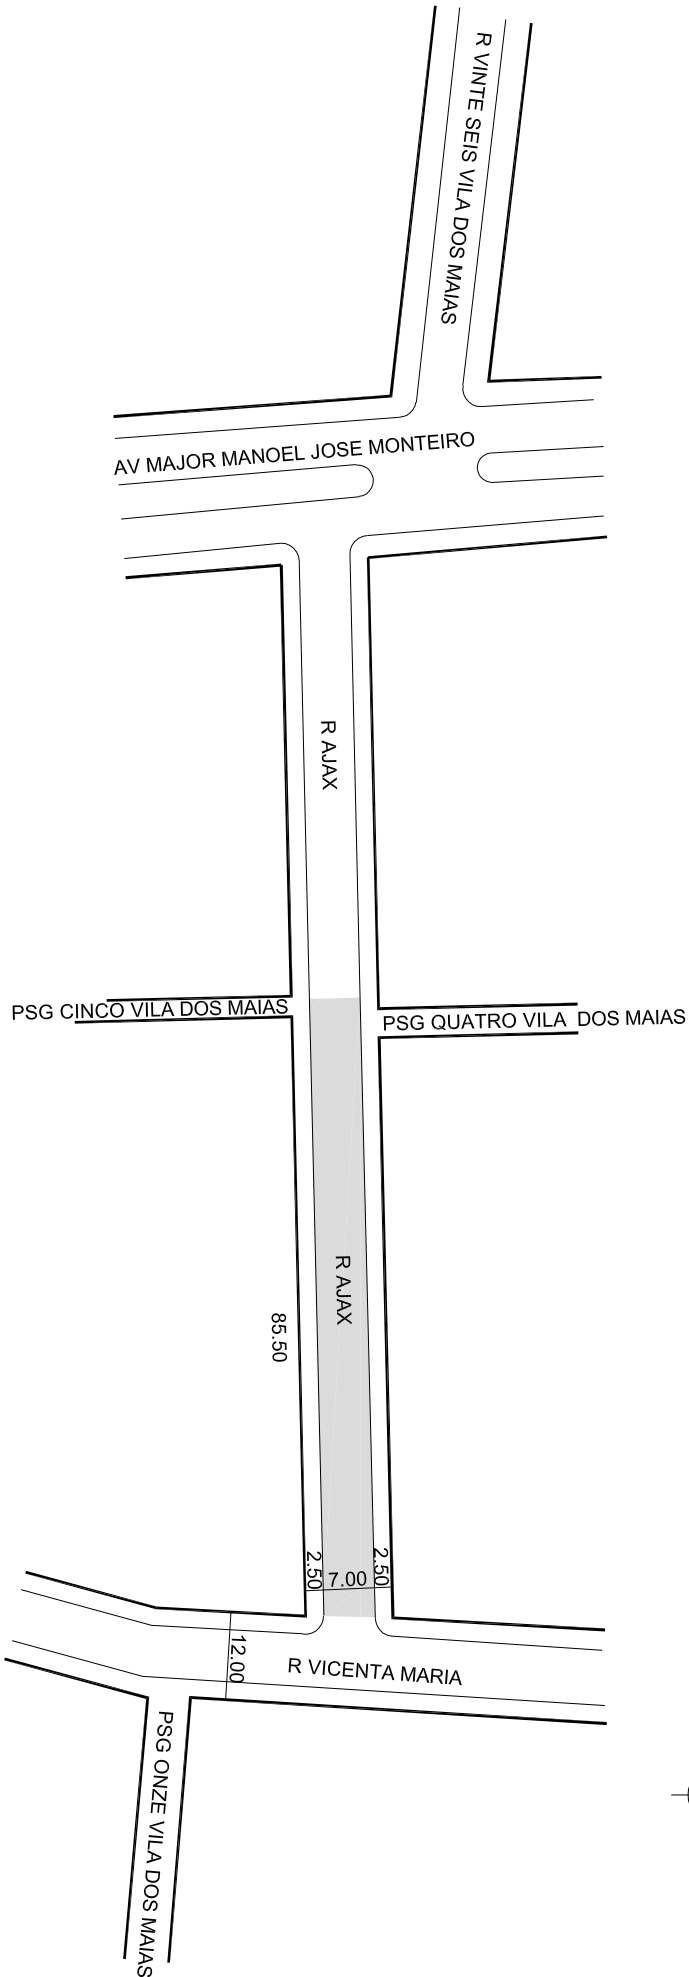

PREFEITURA MUNICIPAL DE PORTO ALEGRE
SMURB - SPU - COORDENAÇÃO DE INFORMAÇÕES E PROCESSAMENTO
UNIDADE DE REGISTRO E PROCESSAMENTO II

CONTROLE DE LOGRADOUROS

LOGRADOURO

R AJAX, antiga Rua 3

LEI DE DENOMINAÇÃO

5.207/82

OBSERVAÇÕES: **LOGRADOURO PÚBLICO PARCIALMENTE CADASTRADO**
ENTRE R VICENTA MARIA E 85.5m ALÉM DA MESMA EM 06/09/76
PELO PROC. N.º 88.060/75

DESENHO:	SHERLEN	AERO:	2987-2-D-I	CTM:	9081027
VISTO:		MZ/UEU:	03 / 020	BAIRRO:	RUBEM BERTA