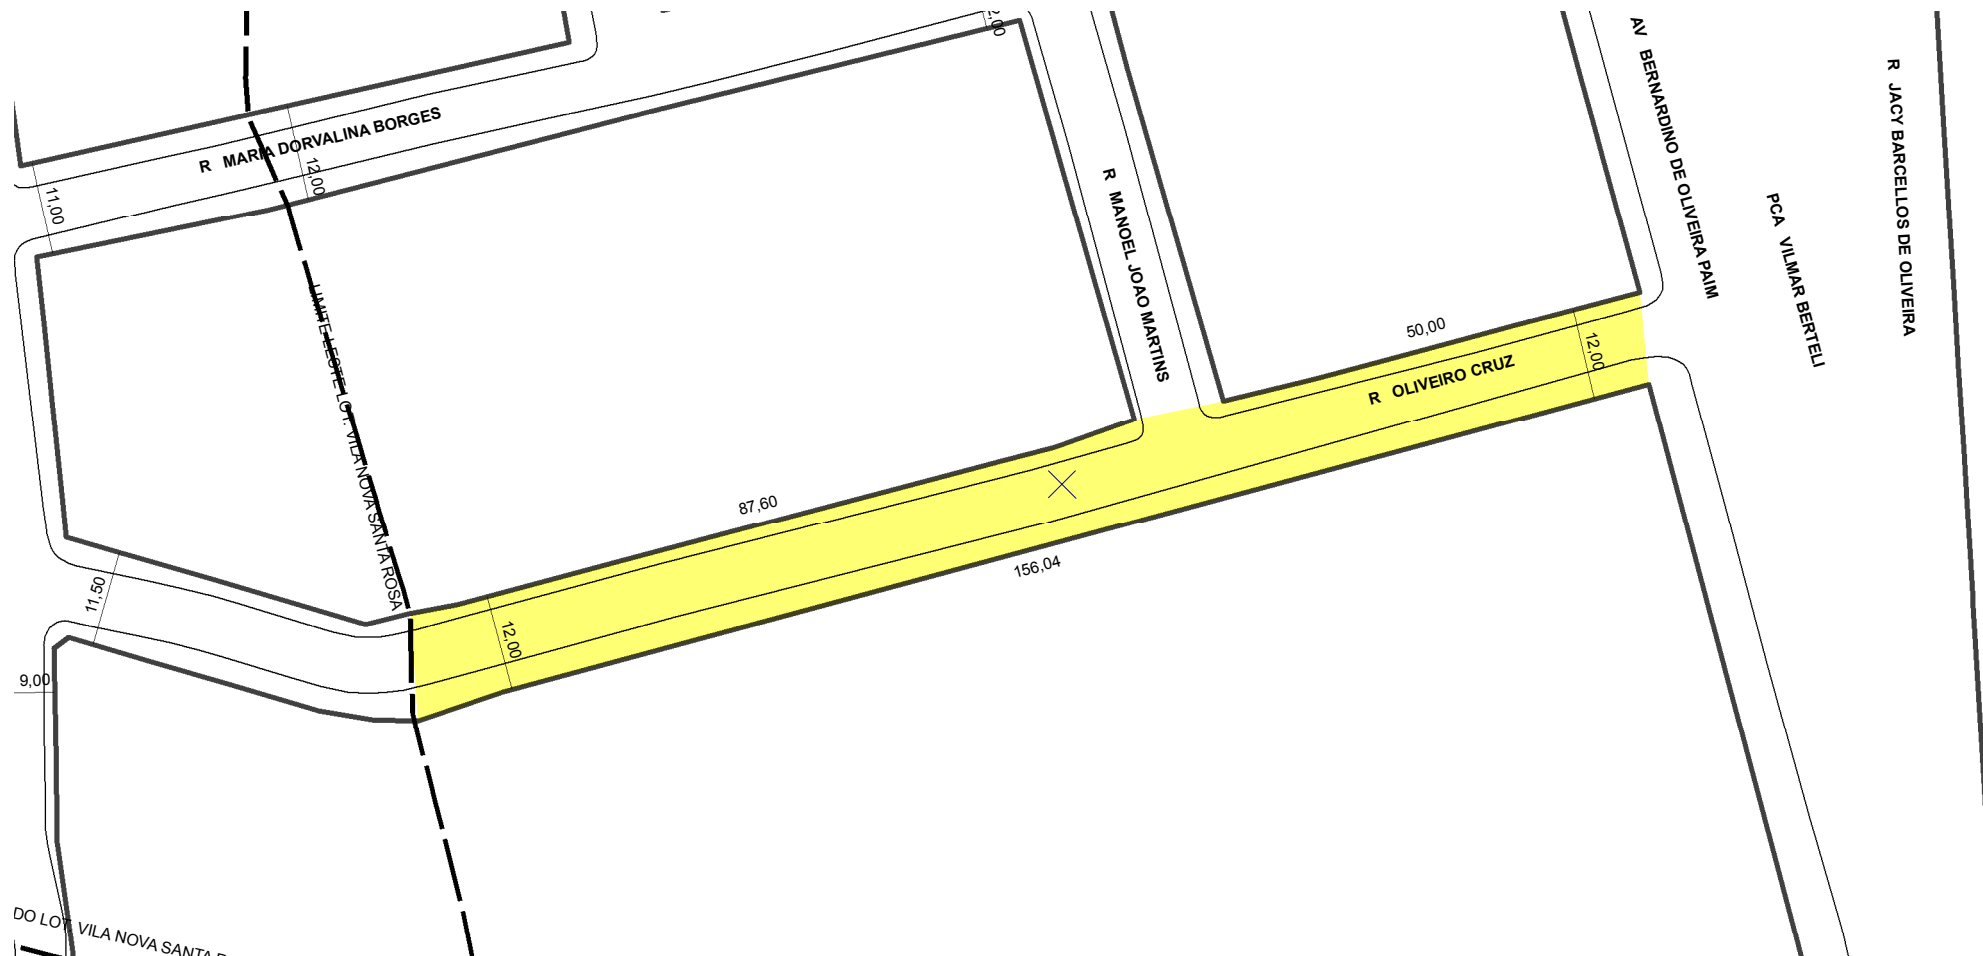

PREFEITURA MUNICIPAL DE PORTO ALEGRE

SMAMUS - DPU - CGIU - UAIU - EIUP

CADASTRO GRAFICO DE LOGRADOUROS

LOGRADOURO:

R OLIVEIRO CRUZ

LEI DE DENOMINAÇÃO: 9.255/2003

CTM: **9081068**

NOME ANTIGO: RUA F VILA SANTA ROSA

CROQUI PARCIAL

TRECHO DO LOGRADOURO CADASTRADO

INFORMAÇÕES DO CADASTRAMENTO:

INSTRUMENTO LOTEAMENTO VILA SANTA ROSA

PROCESSO Nº: E.U. 002.218973.00.9

DATA DO CADASTRAMENTO: 17/08/2015

OBSERVAÇÕES:

TRECHO COM APROXIMADAMENTE 156,04M DE EXTENSÃO E GABARITO MÉDIO DE 12,00M.