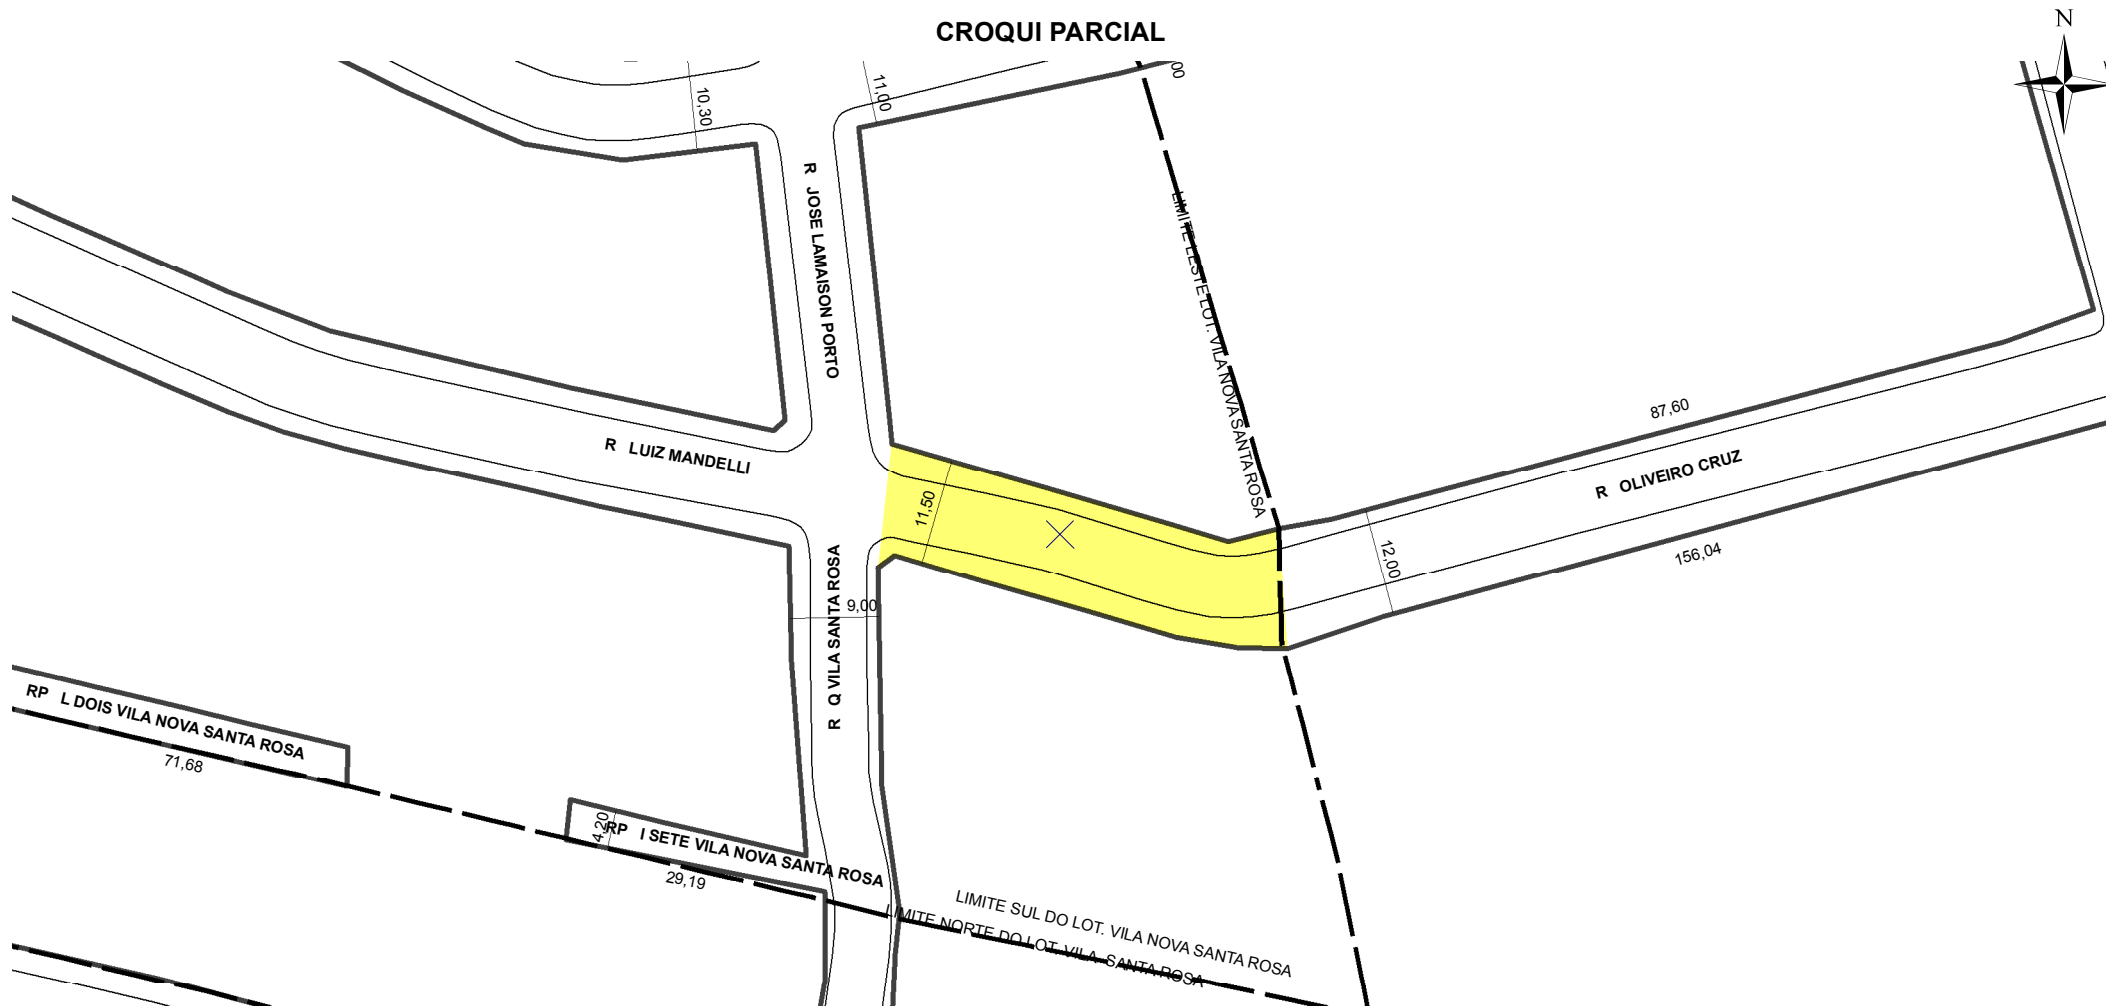

# PREFEITURA MUNICIPAL DE PORTO ALEGRE

SMAMUS - DPU - CGIU - UAIU - EIUP

CADASTRO GRAFICO DE LOGRADOUROS

LOGRADOURO:

**R OLIVEIRO CRUZ**

LEI DE DENOMINAÇÃO: 9.255/2003

CTM: 9081068

NOME ANTIGO: RUA F VILA SANTA ROSA

## CROQUI PARCIAL

**TRECHO DO LOGRADOURO CADASTRADO**

### INFORMAÇÕES DO CADASTRAMENTO:

INSTRUMENTO LOTEAMENTO VILA NOVA SANTA ROSA

PROCESSO Nº: SEI 19.0.000152041-8

DATA DO CADASTRAMENTO: 03/12/2021

### OBSERVAÇÕES:

ENTRE A RUA JOSE LAMAISSON PORTO E O LIMITE LESTE DO LOTEAMENTO VILA NOVA SANTA ROSA, COM GABARITO MÉDIO DE 11,50M. <Null>