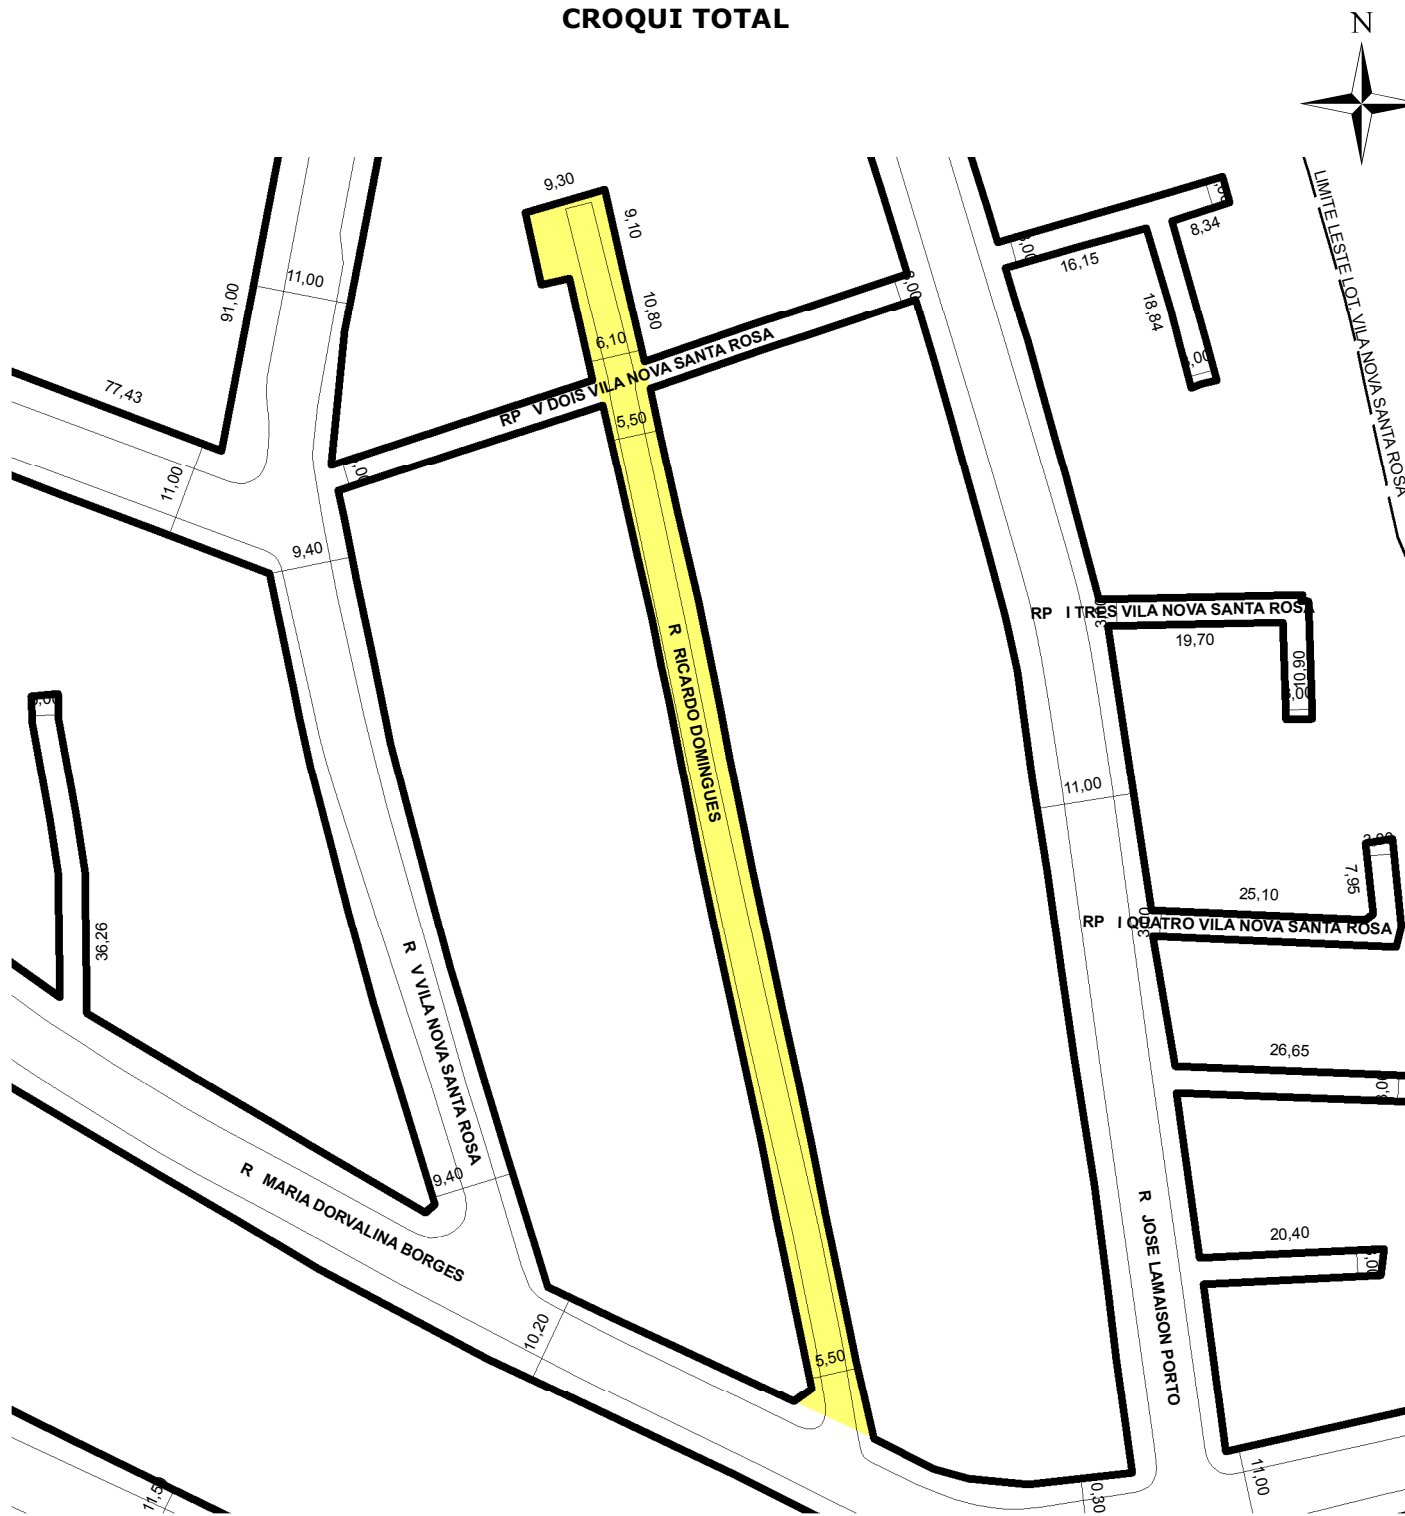

9081316

NOME ANTIGO:

ACESSO S UM VILA NOVA SANTA ROSA

CROQUI TOTAL

TRECHO DO LOGRADOURO CADASTRADO

INFORMAÇÕES DO CADASTRAMENTO:

INSTRUMENTO:

LOTEAMENTO VILA NOVA SANTA ROSA

PROCESSO Nº:

SEI 19.0.000152041-8

DATA DO CADASTRAMENTO:

03/12/2021

OBSERVAÇÕES:

ENTRE A RUA MARIA DORVALINA BORGES E A RP V VILA NOVA SANTA ROSA, COM GABARITO MÉDIO DE 5,00M, O TRECHO SEGUINTE EM DIREÇÃO AO NOROESTE COM APROX. 10,80M DE EXTENSÃO E GABARITO MÉDIO DE 6,10M, E APÓS O CUL-DE-SAC COM 9,10M DE EXTENSÃO E GABARITO MÉDIO DE 9,30M.