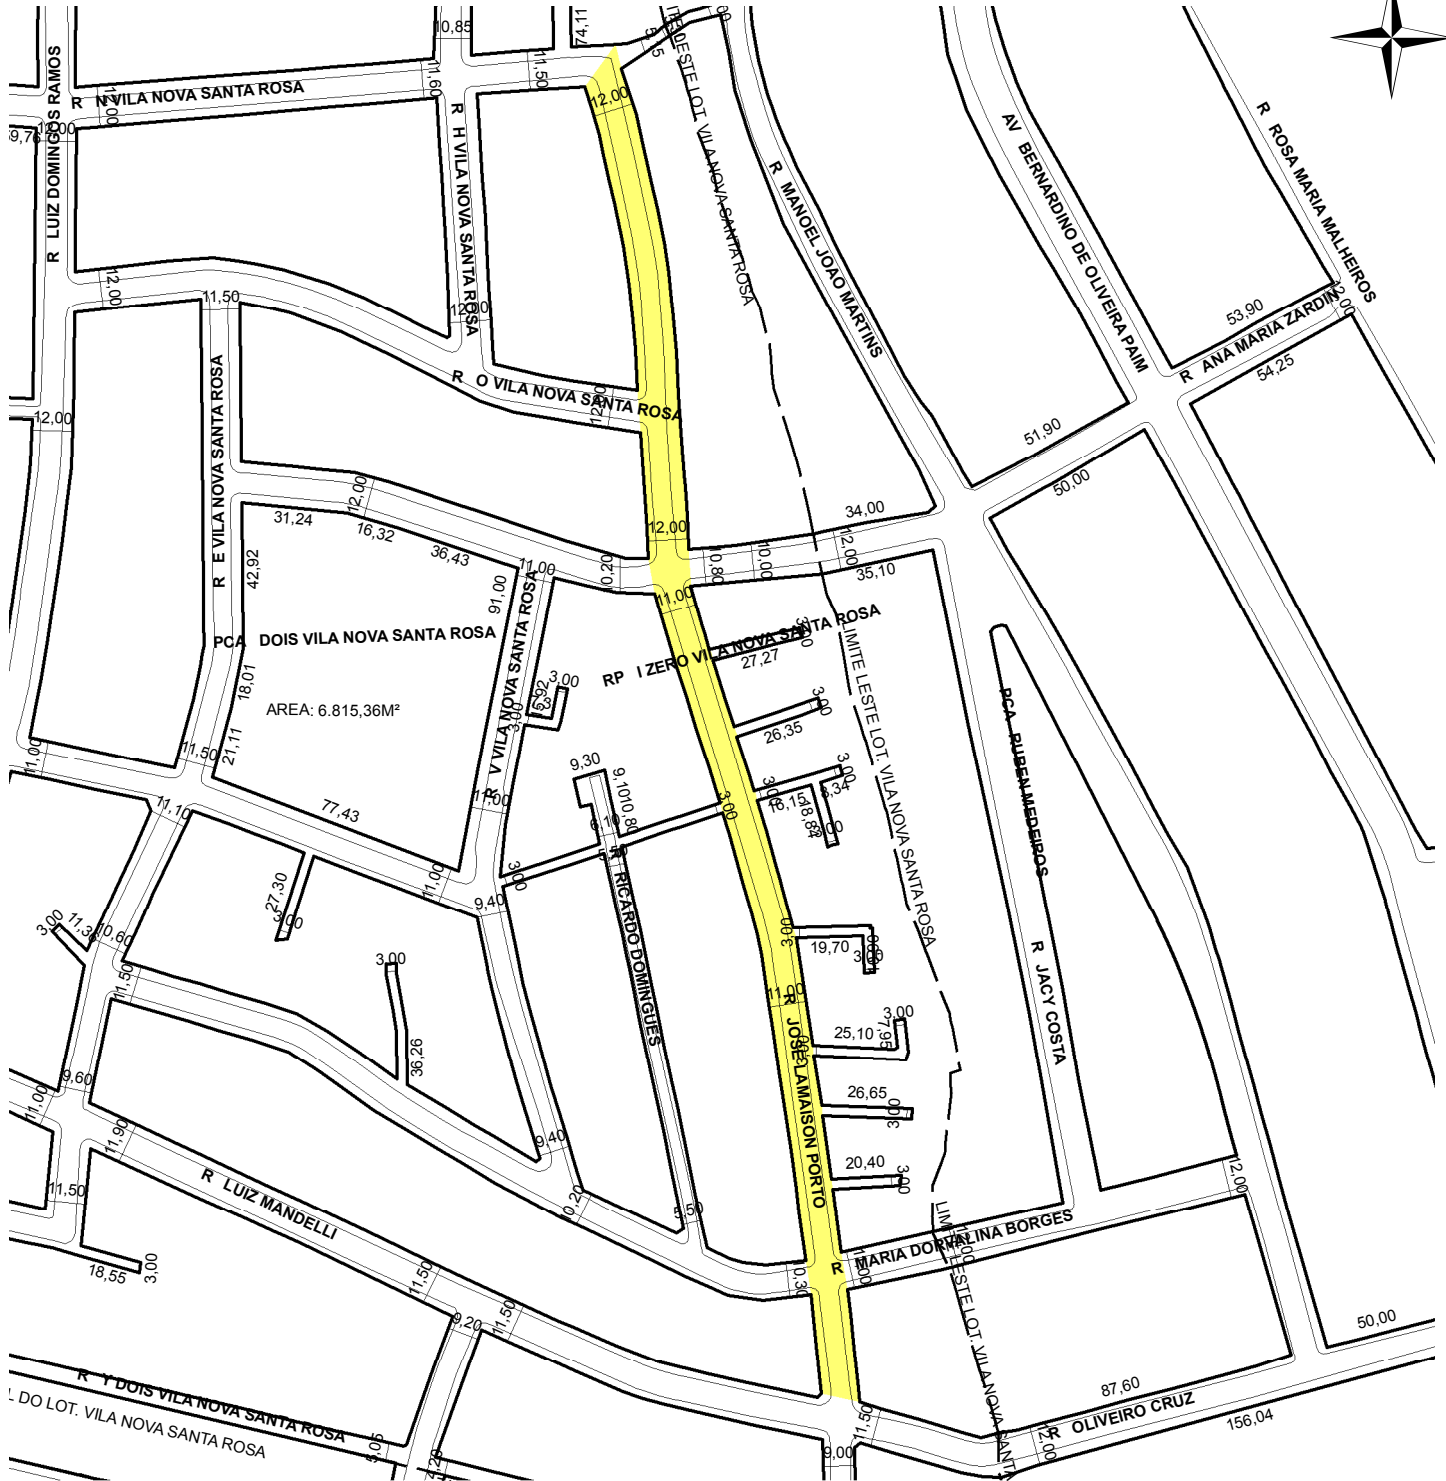

## CADASTRO GRAFICO DE LOGRADOUROS

LOGRADOURO:

**R JOSE LAMAISSON PORTO**

LEI DE DENOMINAÇÃO: 9.783/2005

CTM: **9081324**

NOME ANTIGO: RUA I LOTEAMENTO VILA NOVA SANTA ROSA

### CROQUI TOTAL

**TRECHO DO LOGRADOURO CADASTRADO**

#### INFORMAÇÕES DO CADASTRAMENTO:

INSTRUMENTO: LOTEAMENTO VILA NOVA SANTA ROSA	PROCESSO Nº: SEI 19.0.000152041-8	DATA DO CADASTRAMENTO: 03/12/2021
---	--------------------------------------	--------------------------------------

#### OBSERVAÇÕES:

ENTRE A RUA LUIZ MANDELLI E A RUA ANA MARIA ZARDIN, COM GABARITO MÉDIO DE 11,00M, E O TRECHO SEGUINTE ATÉ A RUA N VILA NOVA SANTA ROSA COM GABARITO MÉDIO DE 12,00M.