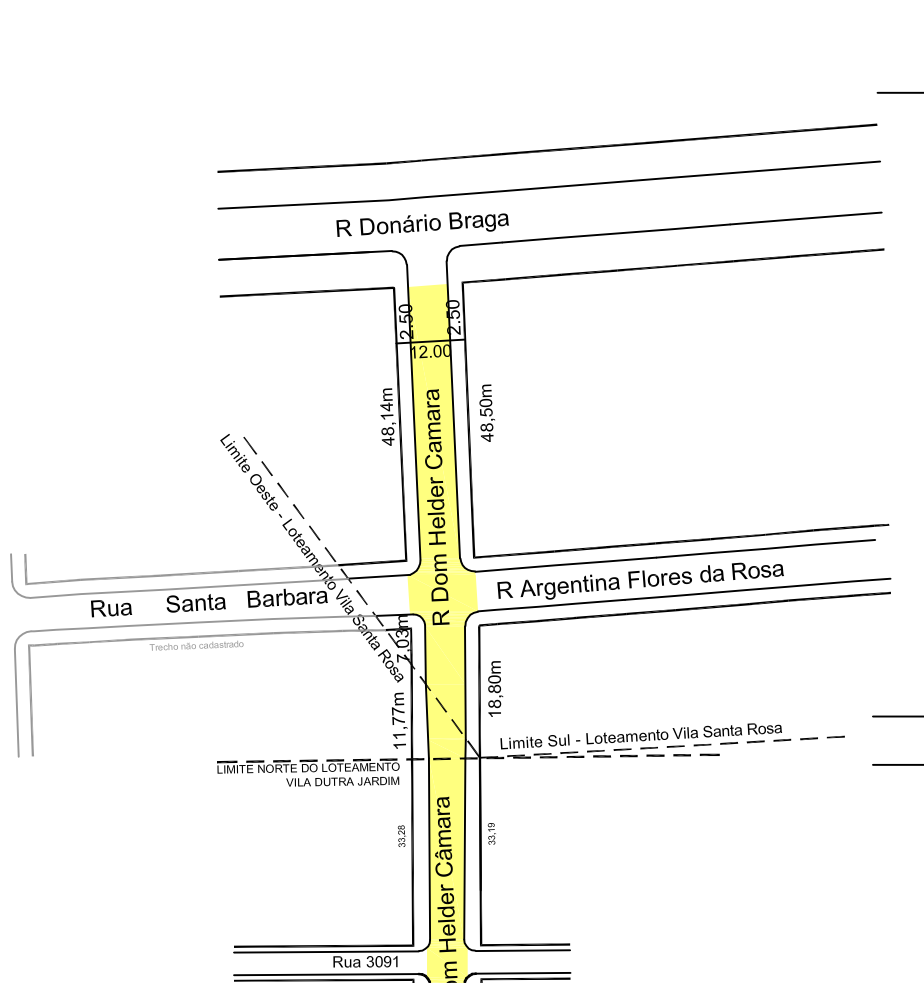

PREFEITURA MUNICIPAL DE PORTO ALEGRE

SMURB - SPU - COORDENAÇÃO DE INFORMAÇÕES E PROCESSAMENTO
UNIDADE DE REGISTRO E PROCESSAMENTO II

CONTROLE DE LOGRADOUROS

LOGRADOURO

RUA DOM HELDER CAMARA - Vila Santa Rosa

LEI DE DENOMINAÇÃO

8961/02

Logradouro público cadastrado, no trecho referente ao Loteamento Vila Santa Rosa, através do exp. 002.218973.00.9, em 17/08/2015.

Logradouro público cadastrado, no trecho referente ao Loteamento Vila Dutra Jardim, através do exp. 002.209934.00.9, em 17/07/2014.

CROQUI PARCIAL

OBSERVAÇÕES: **LOGRADOURO PÚBLICO CADASTRADO**
em 17.08.2015 através do E.U. Nº 002.218973.00.9
Loteamento VILA SANTA ROSA

Extensão: 79,35m
Gabarito: 12,00m

DESENHO:
Andressa

AERO
2970-4 X-IV

CTM
9081530

VISTO:

MZ/UEU
3 /018

BAIRRO
RUBEM BERTA