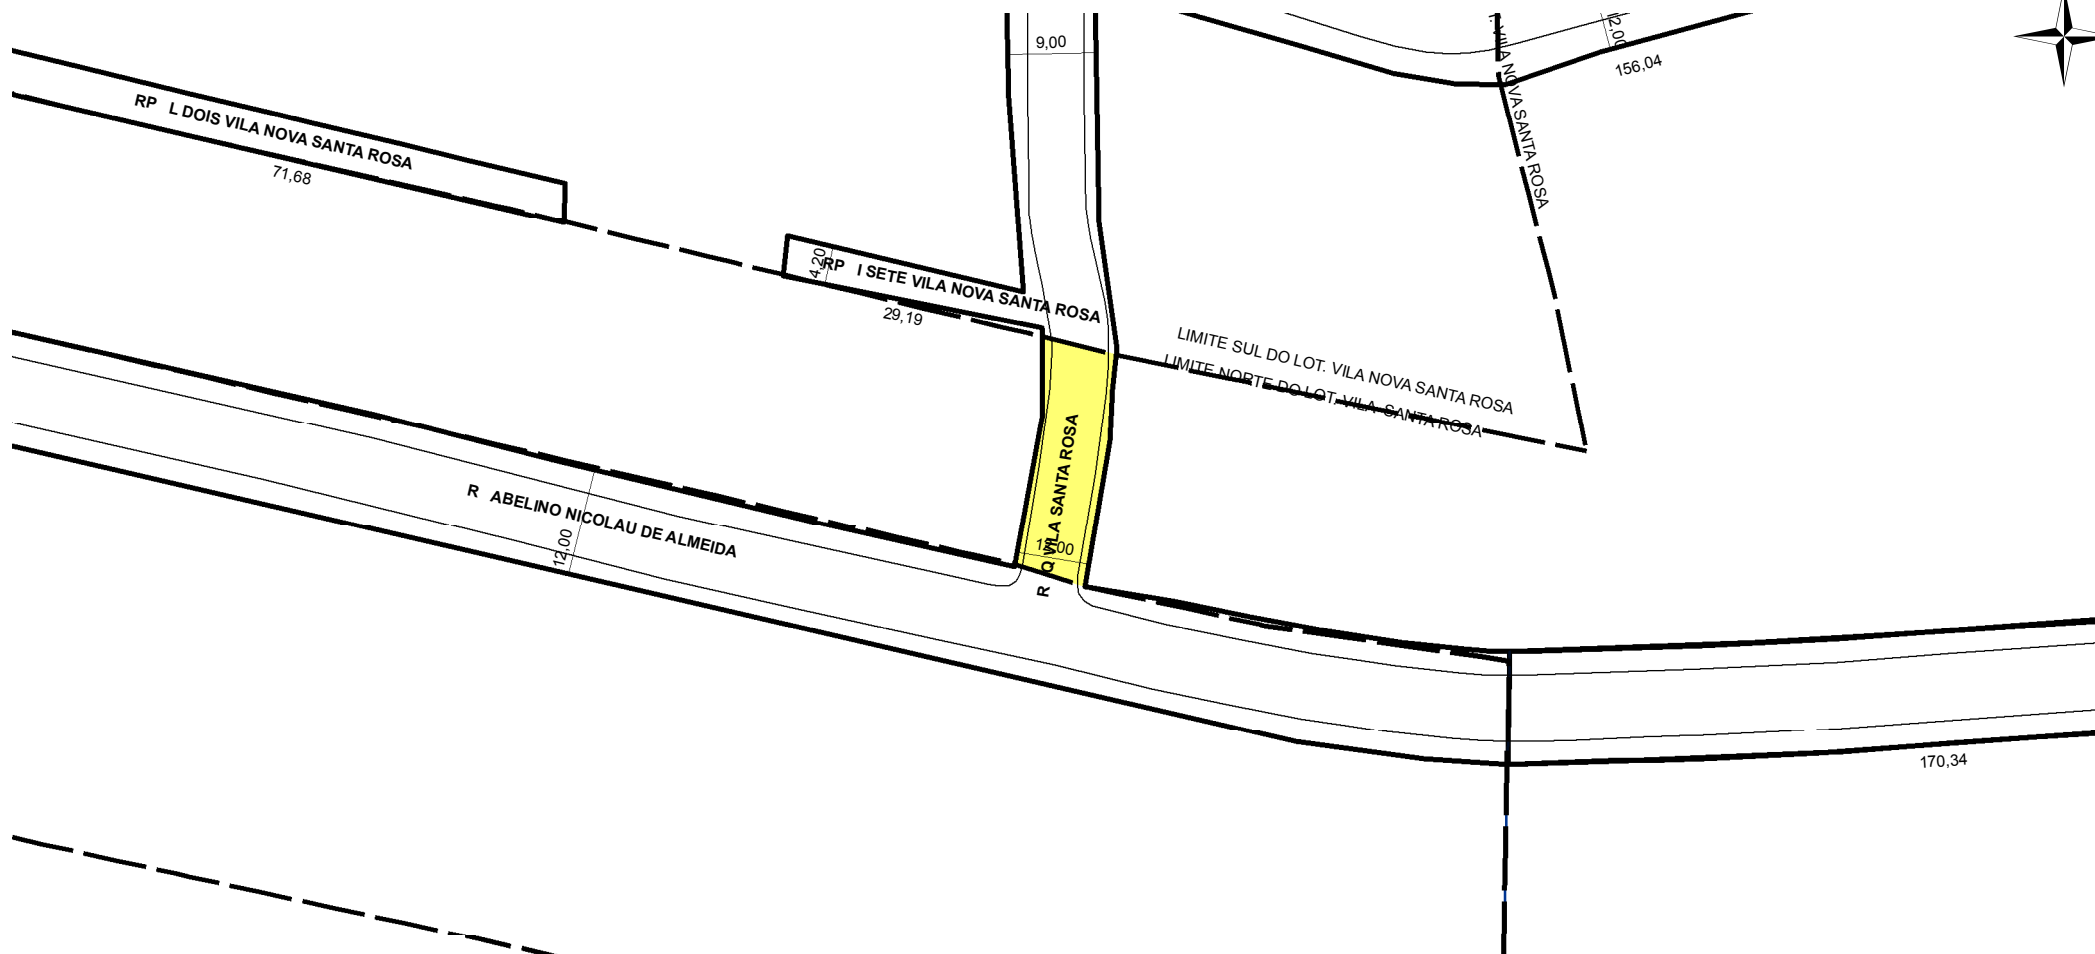

PREFEITURA MUNICIPAL DE PORTO ALEGRE

SMAMUS - DPU - CGIU - UAIU - EIUP

CADASTRO GRAFICO DE LOGRADOUROS

LOGRADOURO:

R Q VILA SANTA ROSA

LEI DE DENOMINAÇÃO: -

CTM:

9081696

NOME ANTIGO: -

CROQUI PARCIAL

INFORMAÇÕES DO CADASTRAMENTO:

INSTRUMENTO	LOTEAMENTO VILA SANTA ROSA	PROCESSO Nº:	E.U. 002.218973.00.9	DATA DO CADASTRAMENTO:	17/08/2015
-------------	----------------------------	--------------	----------------------	------------------------	------------

OBSERVAÇÕES:

TRECHO PERTENCENTE AO LOTEAMENTO VILA SANTA ROSA, COM APROX. 24,00M DE EXTENSAO E GABARITO MEDIO DE 12,00M.