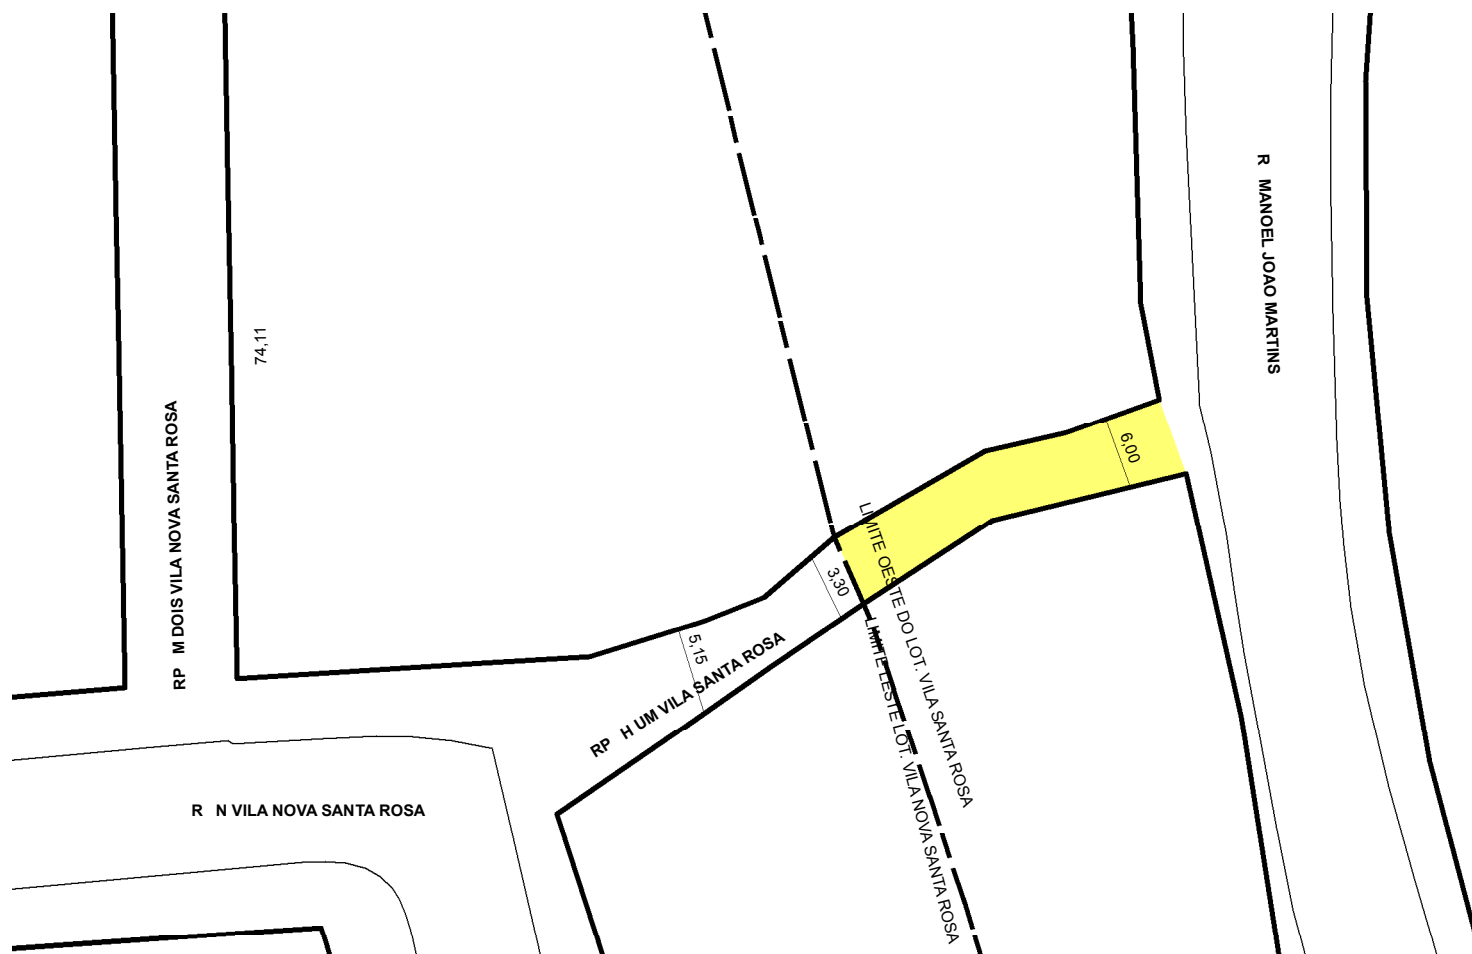

## CROQUI TOTAL

 **TRECHO DO LOGRADOURO CADASTRADO**

### INFORMAÇÕES DO CADASTRAMENTO:

INSTRUMENTO

LOTEAMENTO VILA SANTA ROSA

PROCESSO Nº:

E.U. 002.218973.00.9

DATA DO CADASTRAMENTO:

17/08/2015

### OBSERVAÇÕES:

ENTRE O LIMITE OESTE DO LOTEAMENTO VILA SANTA ROSA E A RUA MANOEL JOAO MARTINS, COM APROX 15,20M DE EXTENSÃO E GABARITO MÉDIO DE 6,00M.