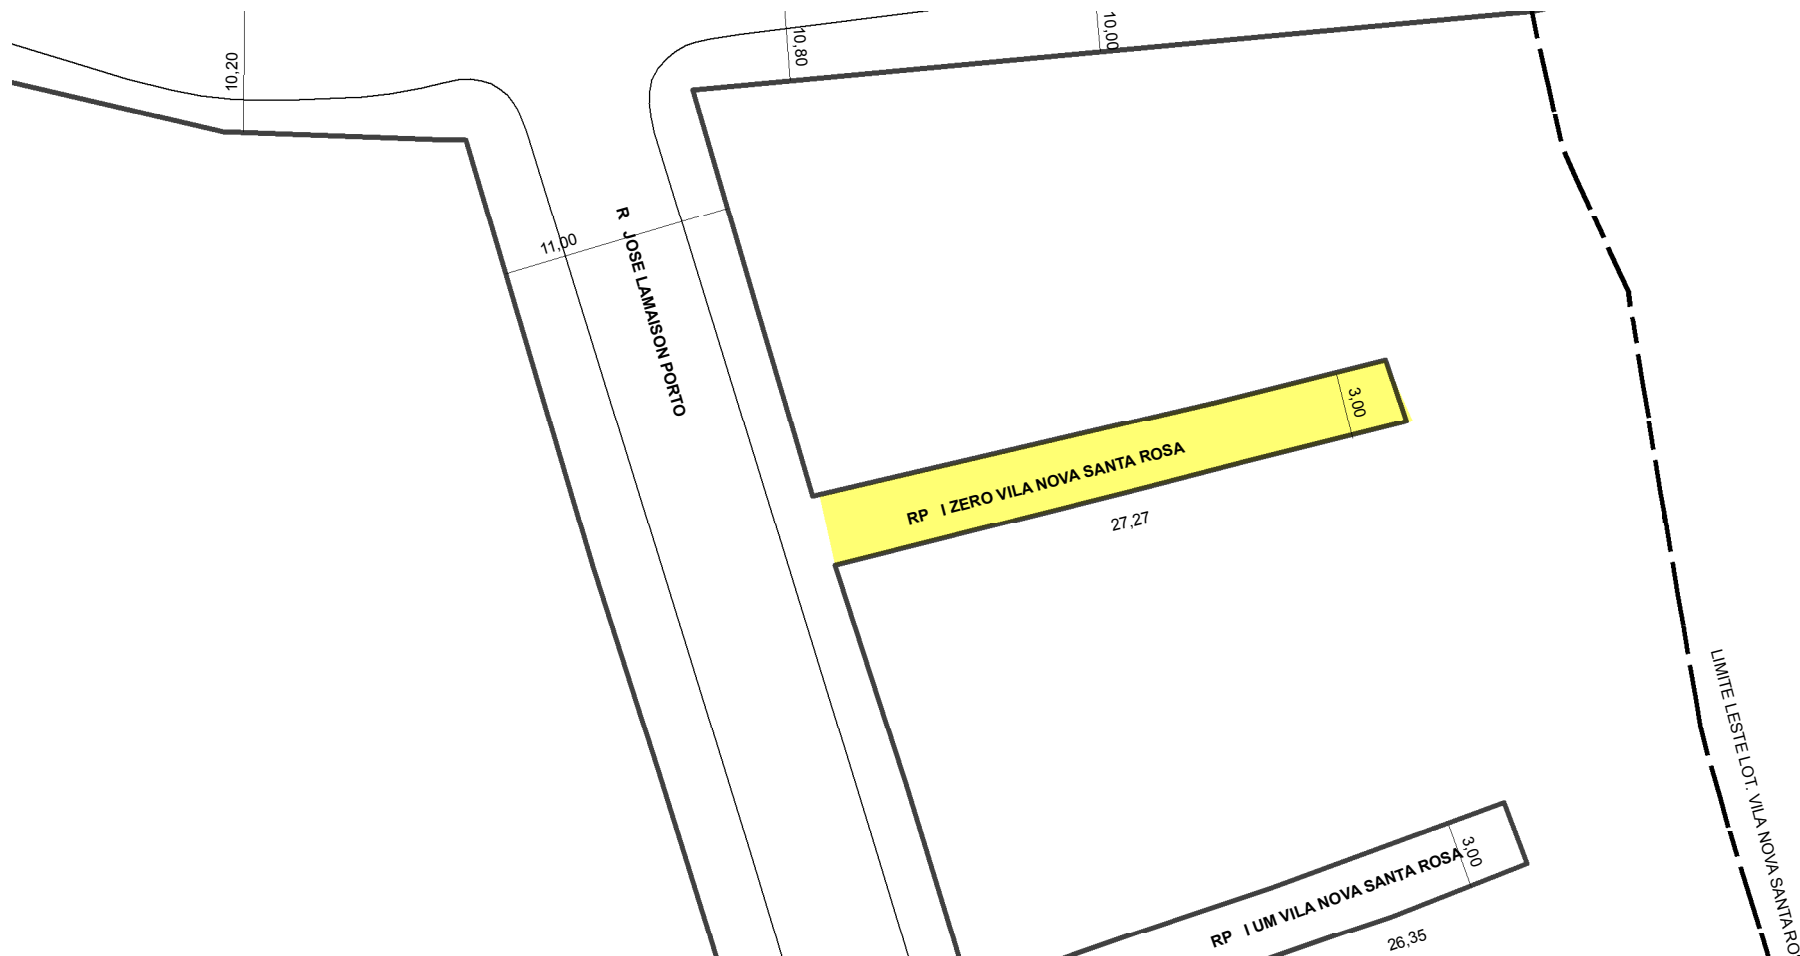

PREFEITURA MUNICIPAL DE PORTO ALEGRE

SMAMUS - DPU - CGIU - UAIU - EIUP

CADASTRO GRAFICO DE LOGRADOUROS

LOGRADOURO:

RP I ZERO VILA NOVA SANTA ROSA

LEI DE DENOMINAÇÃO: -

CTM:

9081712

NOME ANTIGO: -

CROQUI TOTAL

TRECHO DO LOGRADOURO CADASTRADO

INFORMAÇÕES DO CADASTRAMENTO:

INSTRUMENTO	LOTEAMENTO VILA NOVA SANTA ROSA	PROCESSO Nº:	SEI 19.0.000152041-8	DATA DO CADASTRAMENTO:	03/12/2021
-------------	---------------------------------	--------------	----------------------	------------------------	------------

OBSERVAÇÕES:

A PARTIR DA RUA JOSE LAMAISSON PORTO EM DIREÇÃO AO NORDESTE, COM APROX. 27,27M DE EXTENSÃO E GABARITO MÉDIO DE 3,00M.