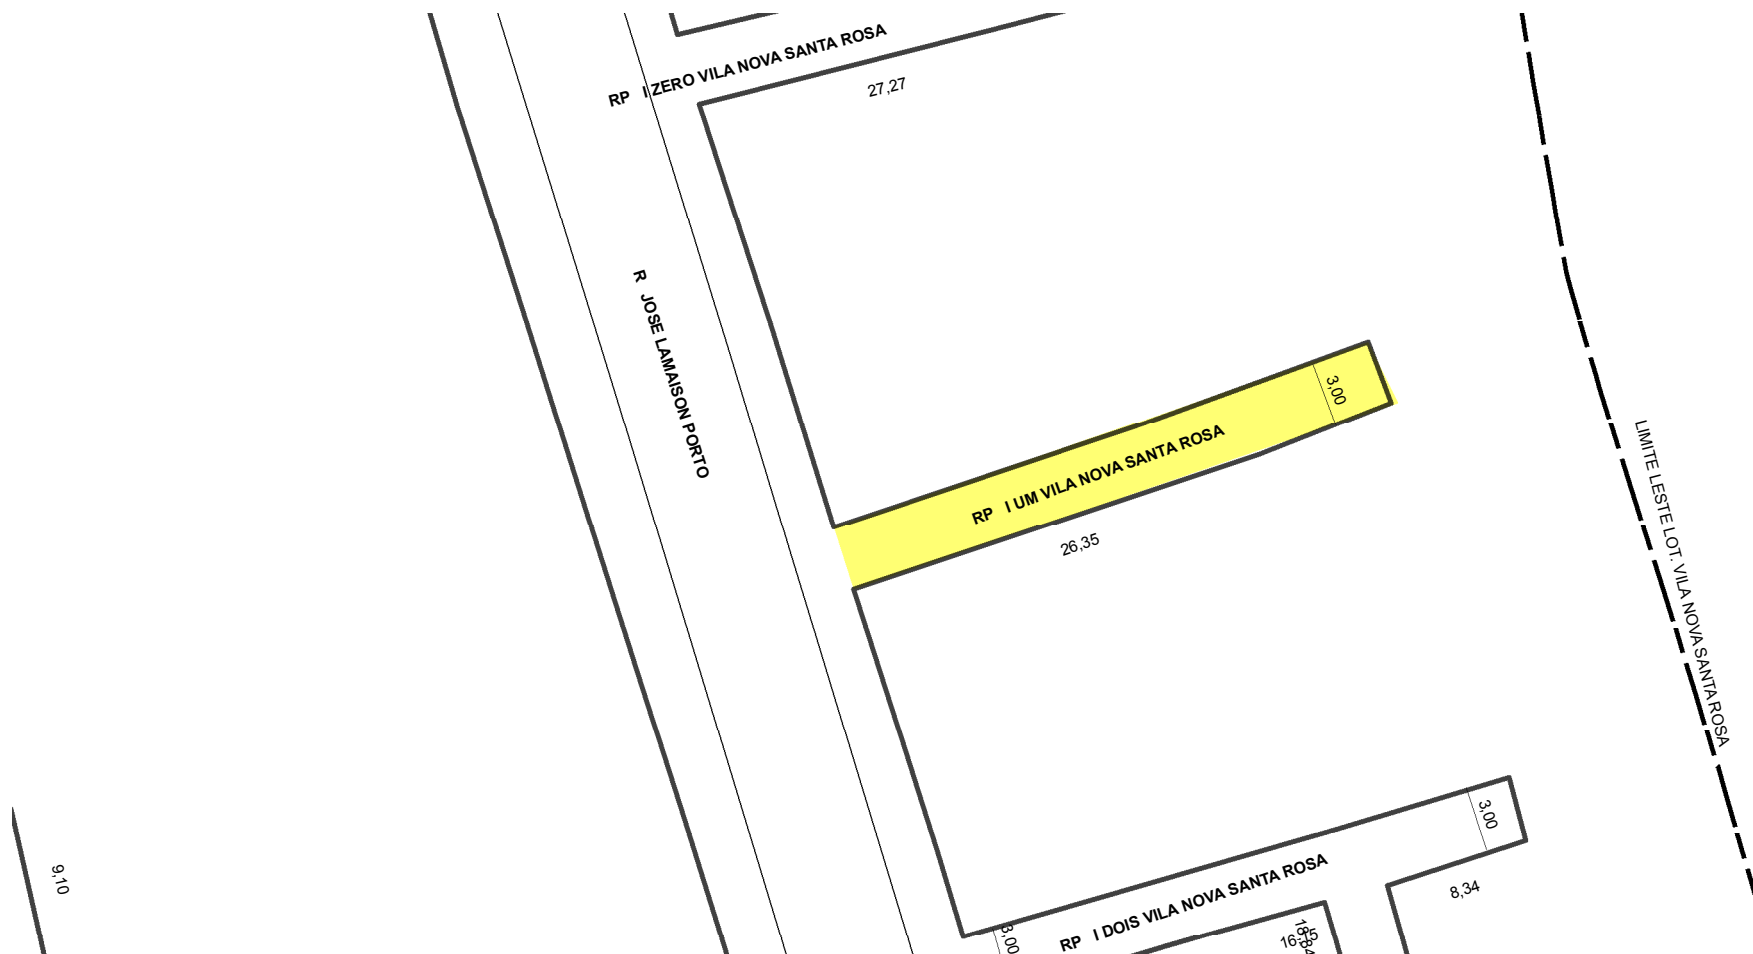

PREFEITURA MUNICIPAL DE PORTO ALEGRE

SMAMUS - DPU - CGIU - UAIU - EIUP

CADASTRO GRAFICO DE LOGRADOUROS

LOGRADOURO:

RP I UM VILA NOVA SANTA ROSA

LEI DE DENOMINAÇÃO: -

CTM:

9081720

NOME ANTIGO: -

CROQUI TOTAL

INFORMAÇÕES DO CADASTRAMENTO:

INSTRUMENTO	LOTEAMENTO VILA NOVA SANTA ROSA	PROCESSO Nº:	SEI 19.0.000152041-8	DATA DO CADASTRAMENTO:	03/12/2021
-------------	---------------------------------	--------------	----------------------	------------------------	------------

OBSERVAÇÕES:

A PARTIR DA RUA JOSE LAMAISSON PORTO EM DIREÇÃO AO NORDESTE COM APROX. 26,35M DE EXTENSÃO E GABARITO MÉDIO DE 3,00M.

 **TRECHO DO LOGRADOURO CADASTRADO**