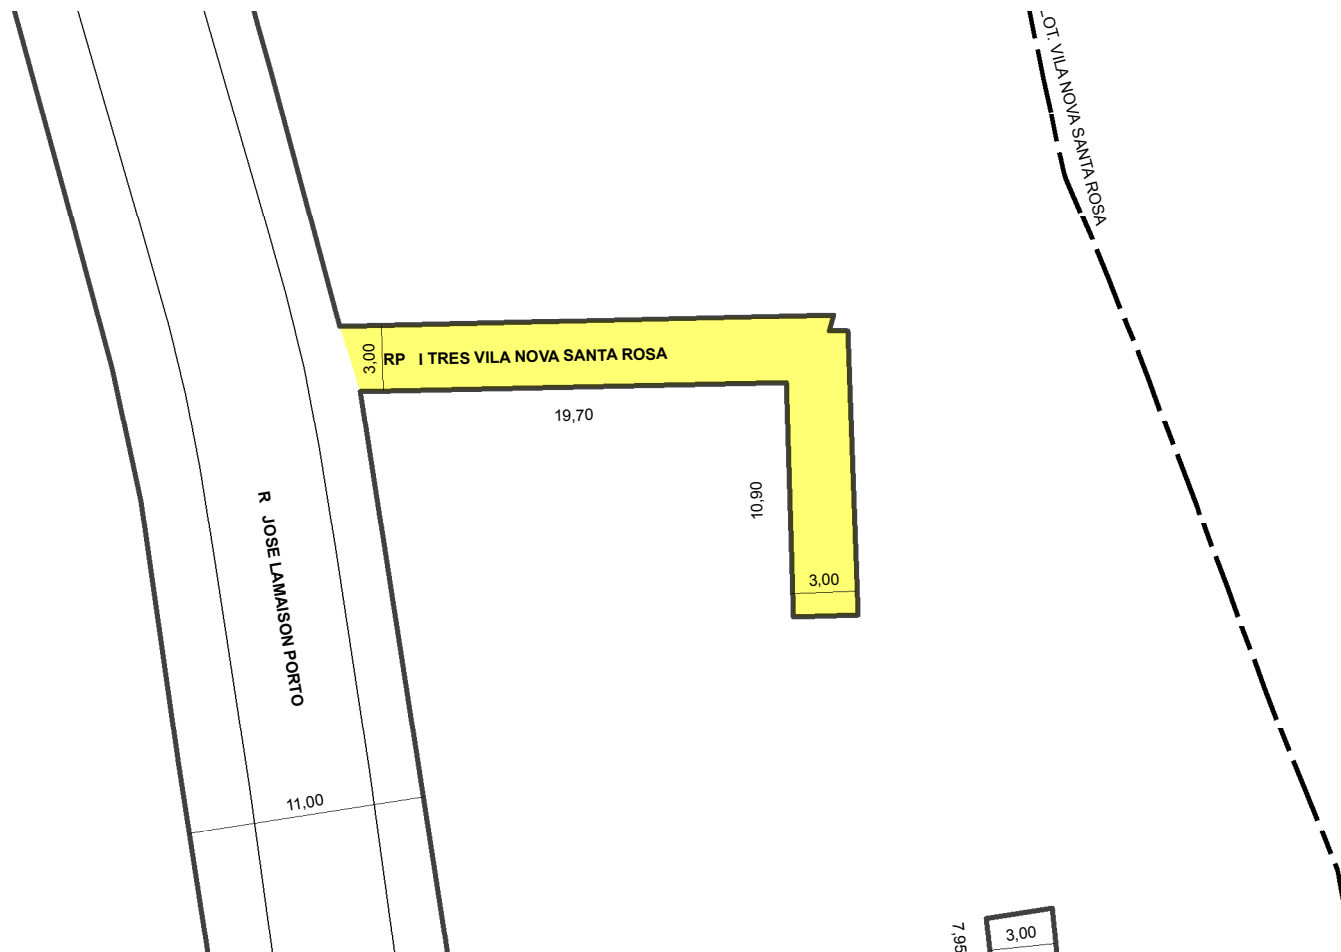

PREFEITURA MUNICIPAL DE PORTO ALEGRE

SMAMUS - DPU - CGIU - UAIU - EIUP

CADASTRO GRAFICO DE LOGRADOUROS

LOGRADOURO:

RP I TRES VILA NOVA SANTA ROSA

LEI DE DENOMINAÇÃO: -

CTM:

9081746

NOME ANTIGO: -

CROQUI TOTAL

TRECHO DO LOGRADOURO CADASTRADO

INFORMAÇÕES DO CADASTRAMENTO:

INSTRUMENTO

LOTEAMENTO VILA NOVA SANTA ROSA

PROCESSO Nº:

SEI 19.0.000152041-8

DATA DO CADASTRAMENTO:

03/12/2021

OBSERVAÇÕES:

A PARTIR DA RUA JOSE LAMAISSON PORTO EM DIREÇÃO AO LESTE, COM APROX. 19,70M DE EXTENSÃO E GABARITO MÉDIO DE 3,00M, O TRECHO SEGUINTE EM DIREÇÃO O SUL COM APROX. 10,90M DE EXTENSÃO E GABARITO MÉDIO DE 3,00M.