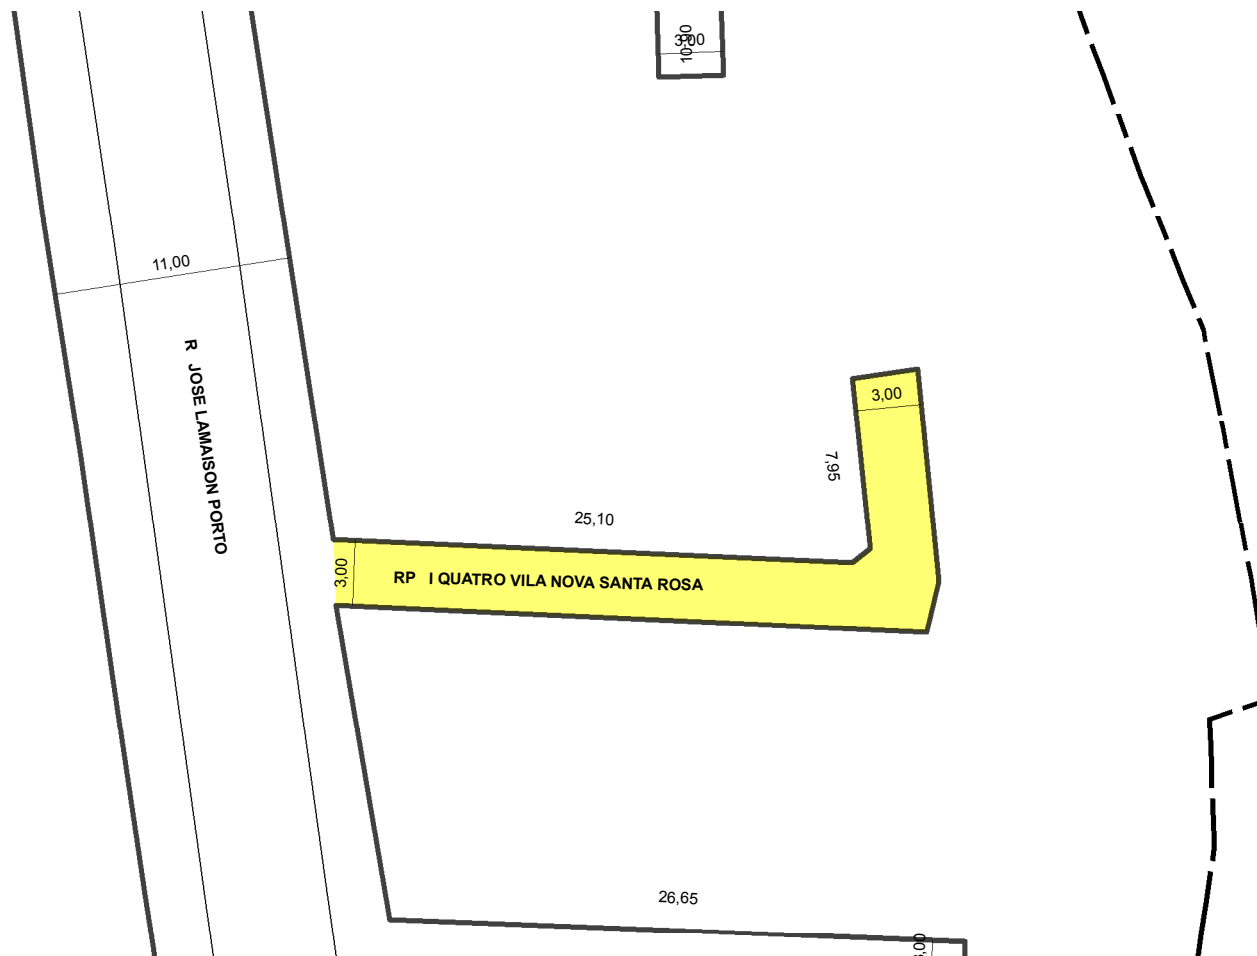

PREFEITURA MUNICIPAL DE PORTO ALEGRE

SMAMUS - DPU - CGIU - UAIU - EIUP

CADASTRO GRAFICO DE LOGRADOUROS

LOGRADOURO:

RP I QUATRO VILA NOVA SANTA ROSA

LEI DE DENOMINAÇÃO: -

CTM:

9081753

NOME ANTIGO: -

CROQUI TOTAL

TRECHO DO LOGRADOURO CADASTRADO

INFORMAÇÕES DO CADASTRAMENTO:

INSTRUMENTO

LOTEAMENTO VILA NOVA SANTA ROSA

PROCESSO Nº:

SEI 19.0.000152041-8

DATA DO CADASTRAMENTO:

03/12/2021

OBSERVAÇÕES:

A PARTIR DA RUA JOSE LAMAISSON PORTO EM DIREÇÃO AO LESTE, COM APROX. 25,10M DE EXTENSÃO E GABARITO MÉDIO DE 3,00M, E O TRECHO SEGUINTE EM DIREÇÃO AO NORTE, COM APROX. 7,95M DE EXTENSÃO E GABARITO MÉDIO DE 3,00M.