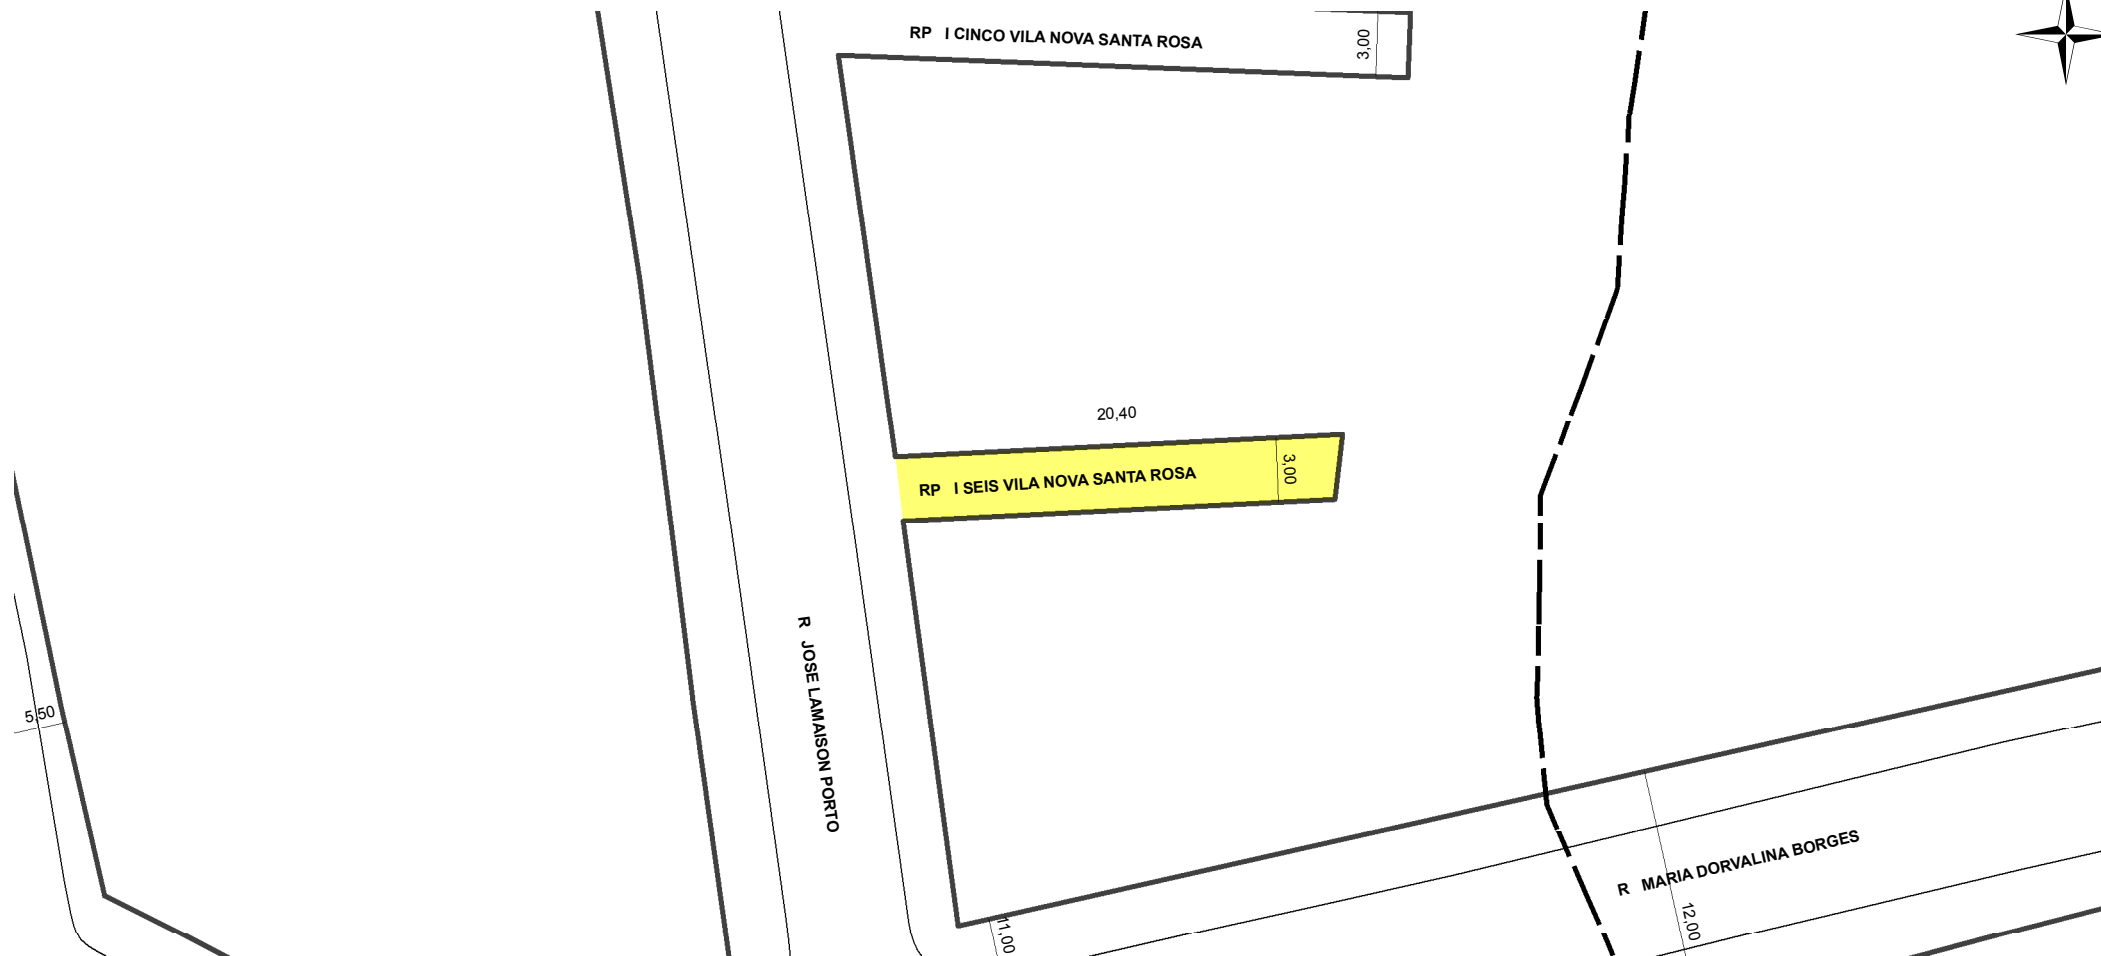

PREFEITURA MUNICIPAL DE PORTO ALEGRE

SMAMUS - DPU - CGIU - UAIU - EIUP

CADASTRO GRAFICO DE LOGRADOUROS

LOGRADOURO:

RP I SEIS VILA NOVA SANTA ROSA

LEI DE DENOMINAÇÃO: -

CTM:

9081779

NOME ANTIGO: -

CROQUI TOTAL

TRECHO DO LOGRADOURO CADASTRADO

INFORMAÇÕES DO CADASTRAMENTO:

INSTRUMENTO	LOTEAMENTO VILA NOVA SANTA ROSA	PROCESSO Nº:	SEI 19.0.000152041-8	DATA DO CADASTRAMENTO:	03/12/2021
-------------	---------------------------------	--------------	----------------------	------------------------	------------

OBSERVAÇÕES:

A PARTIR DA RUA JOSE LAMAISSON PORTO EM DIREÇÃO AO LESTE, COM APROX. 20,40M DE EXTENSÃO E GABARITO MÉDIO DE 3,00M.