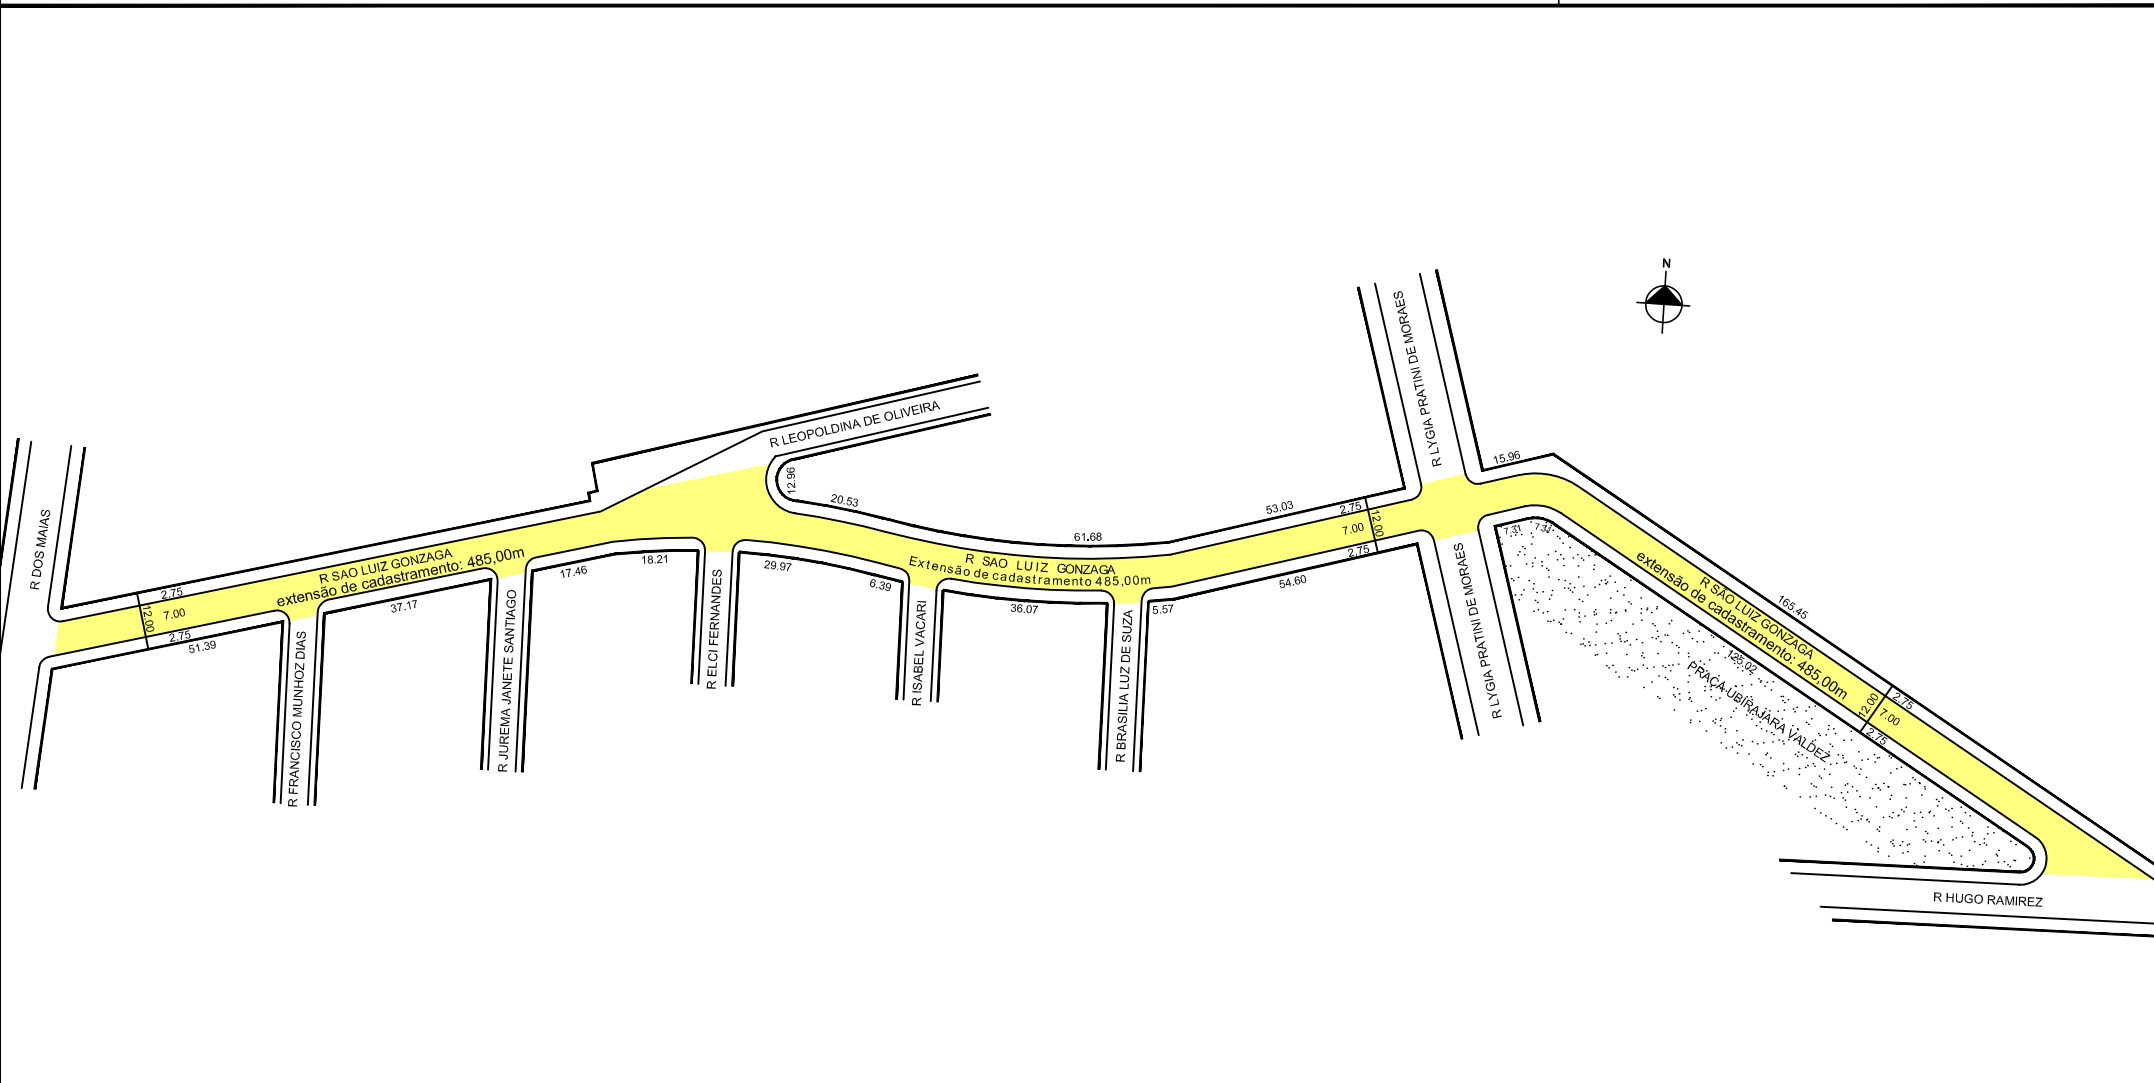

# PREFEITURA MUNICIPAL DE PORTO ALEGRE

SMURB - SPU - COORDENAÇÃO DE INFORMAÇÕES E PROCESSAMENTO  
UNIDADE DE REGISTRO E PROCESSAMENTO II

## CONTROLE DE LOGRADOUROS

LOGRADOURO

R SAO LUIZ GONZAGA - ANTIGA RUA "3023"

LEI DE DENOMINAÇÃO

Nº 10.549/2008

OBSERVAÇÕES: **LOGRADOURO PÚBLICO CADASTRADO**  
 EM 08/05/2018, ATRAVÉS DO EXP. N 002.296784.00.7. COM A EXTENSÃO DE 485m E GABARITO DE 12,50m - LOTEAMENTO DO BOSQUE.

DESENHO:	KATIA	AERO	2970 - 4 Y - III	CTM	9082005
VISTO:		MZ/UEU	03 / 010	BAIRRO	SANTA ROSA DE LIMA