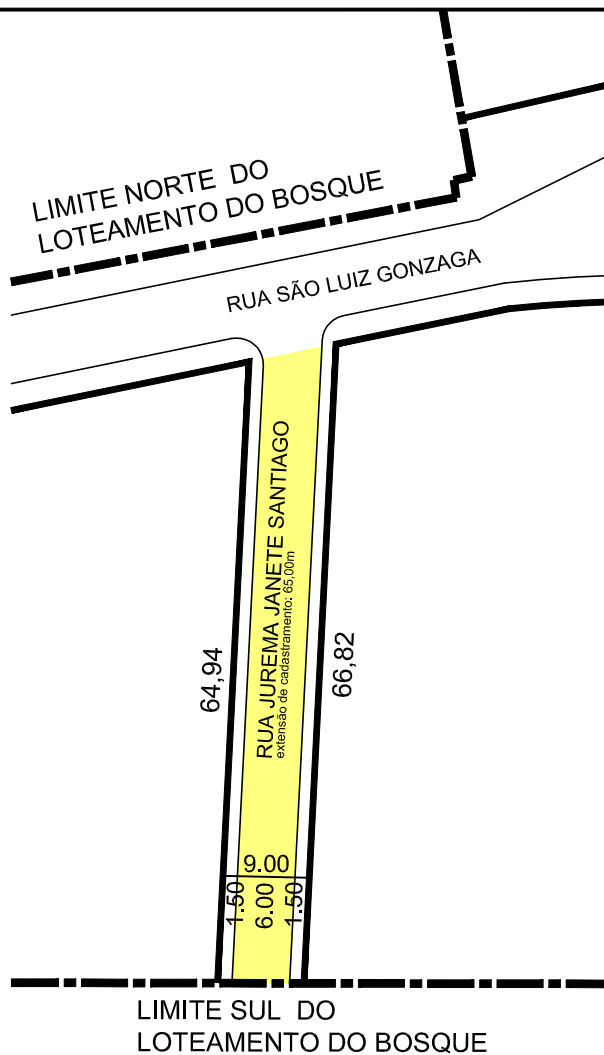

# PREFEITURA MUNICIPAL DE PORTO ALEGRE

SMURB - SPU - COORDENAÇÃO DE INFORMAÇÕES E PROCESSAMENTO  
UNIDADE DE REGISTRO E PROCESSAMENTO II

## CONTROLE DE LOGRADOUROS

LOGRADOURO

R JUREMA JANETE SANTIAGO - ANTIGA RUA 3150

LEI DE DENOMINAÇÃO

Nº 11.934/2015

OBSERVAÇÕES: **LOGRADOURO PÚBLICO CADASTRADO**  
EM 08/05/2018, ATRAVÉS DO EXP. N 002.296784.00.7. COM A  
EXTENSÃO DE 65m E GABARITO DE 9,00m - LOTEAMENTO DO  
BOSQUE.

03 / 010

BAIRRO

SANTA ROSA DE LIMA