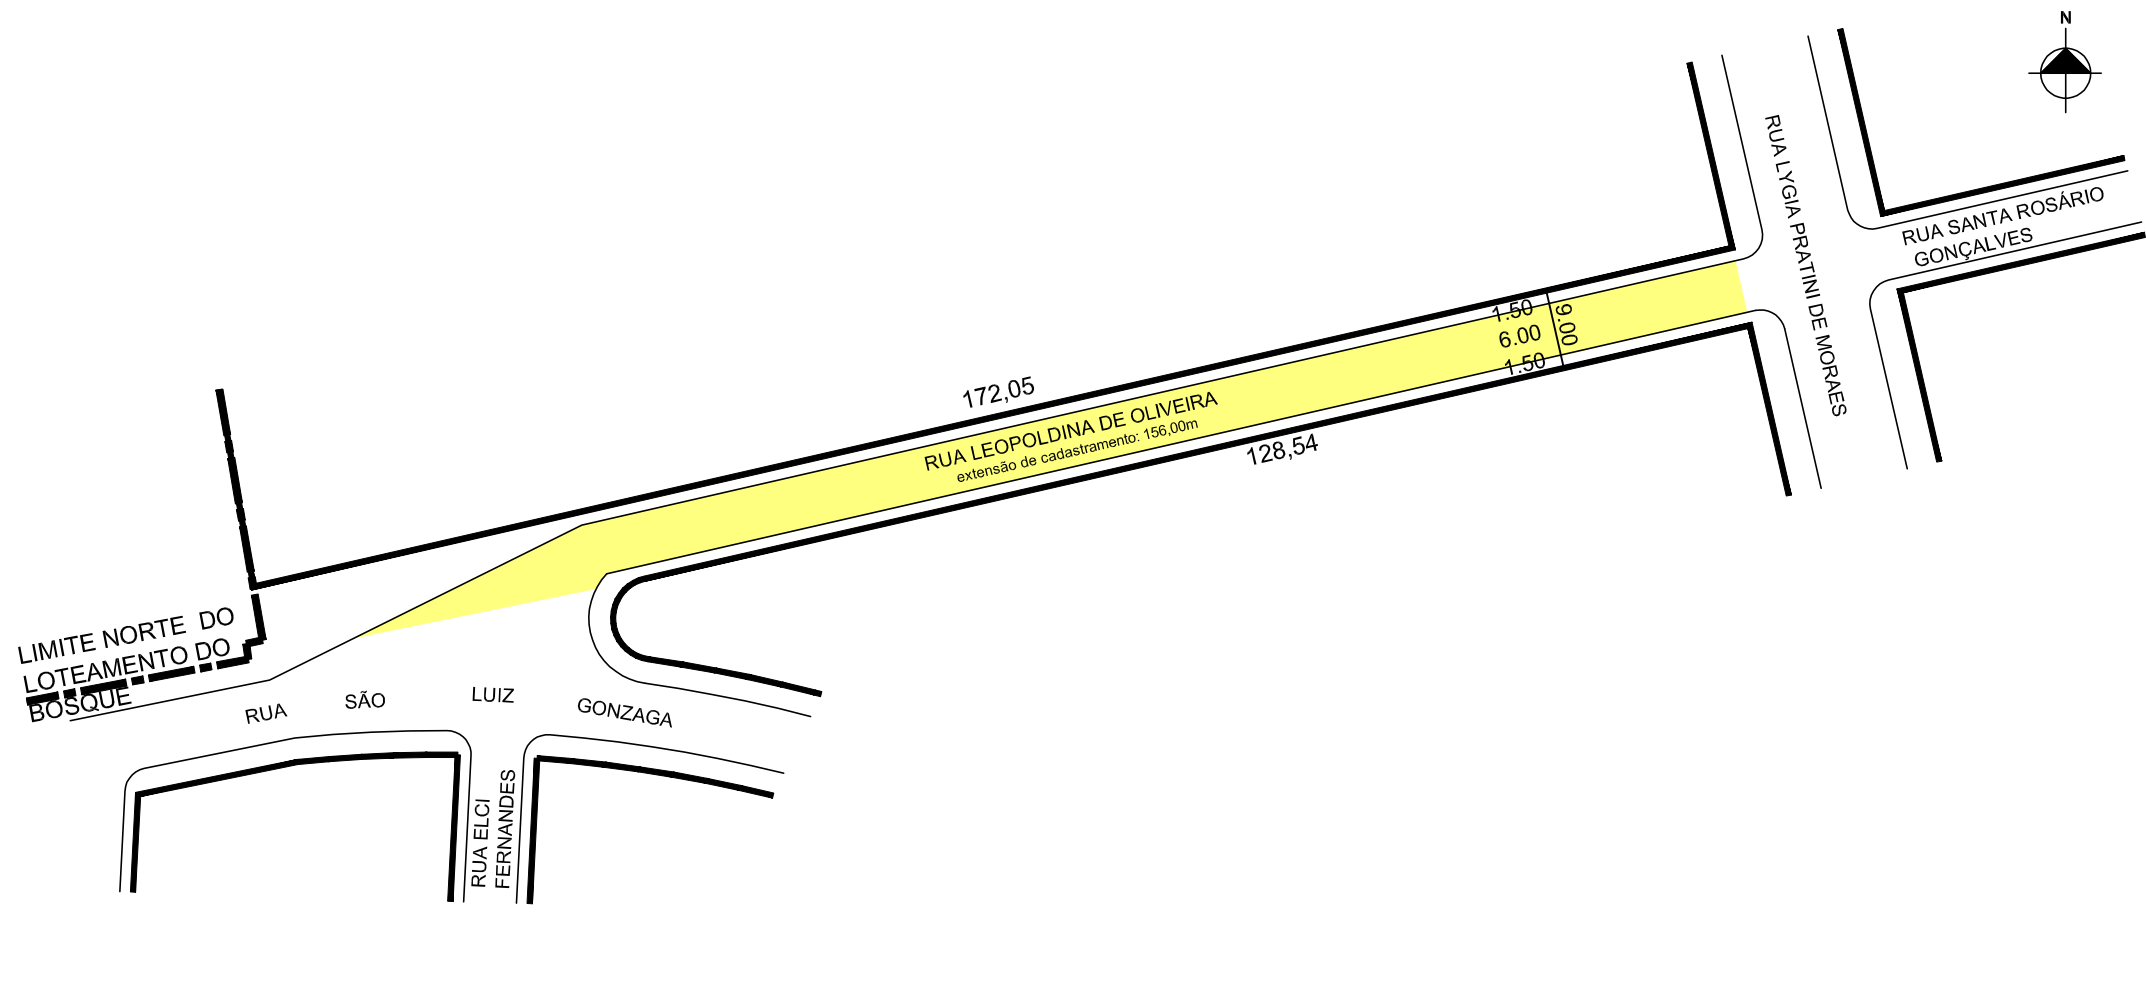

PREFEITURA MUNICIPAL DE PORTO ALEGRE

SMURB - SPU - COORDENAÇÃO DE INFORMAÇÕES E PROCESSAMENTO
UNIDADE DE REGISTRO E PROCESSAMENTO II

CONTROLE DE LOGRADOUROS

LOGRADOURO

R LEOPOLDINA DE OLIVEIRA - ANTIGA RUA 3157

LEI DE DENOMINAÇÃO

Nº 11.934/2015

OBSERVAÇÕES: **LOGRADOURO PÚBLICO CADASTRADO**
EM 08/05/2018, ATRAVÉS DO EXP. N 002.296784.00.7. COM A
EXTENSÃO DE 156m E GABARITO DE 9,00m - LOTEAMENTO DO
BOSQUE.

DESENHO:	KATIA	AERO	2970 - 4 Y - III	CTM	9082009
VISTO:		MZ/UEU	03 / 010	BAIRRO	SANTA ROSA DE LIMA