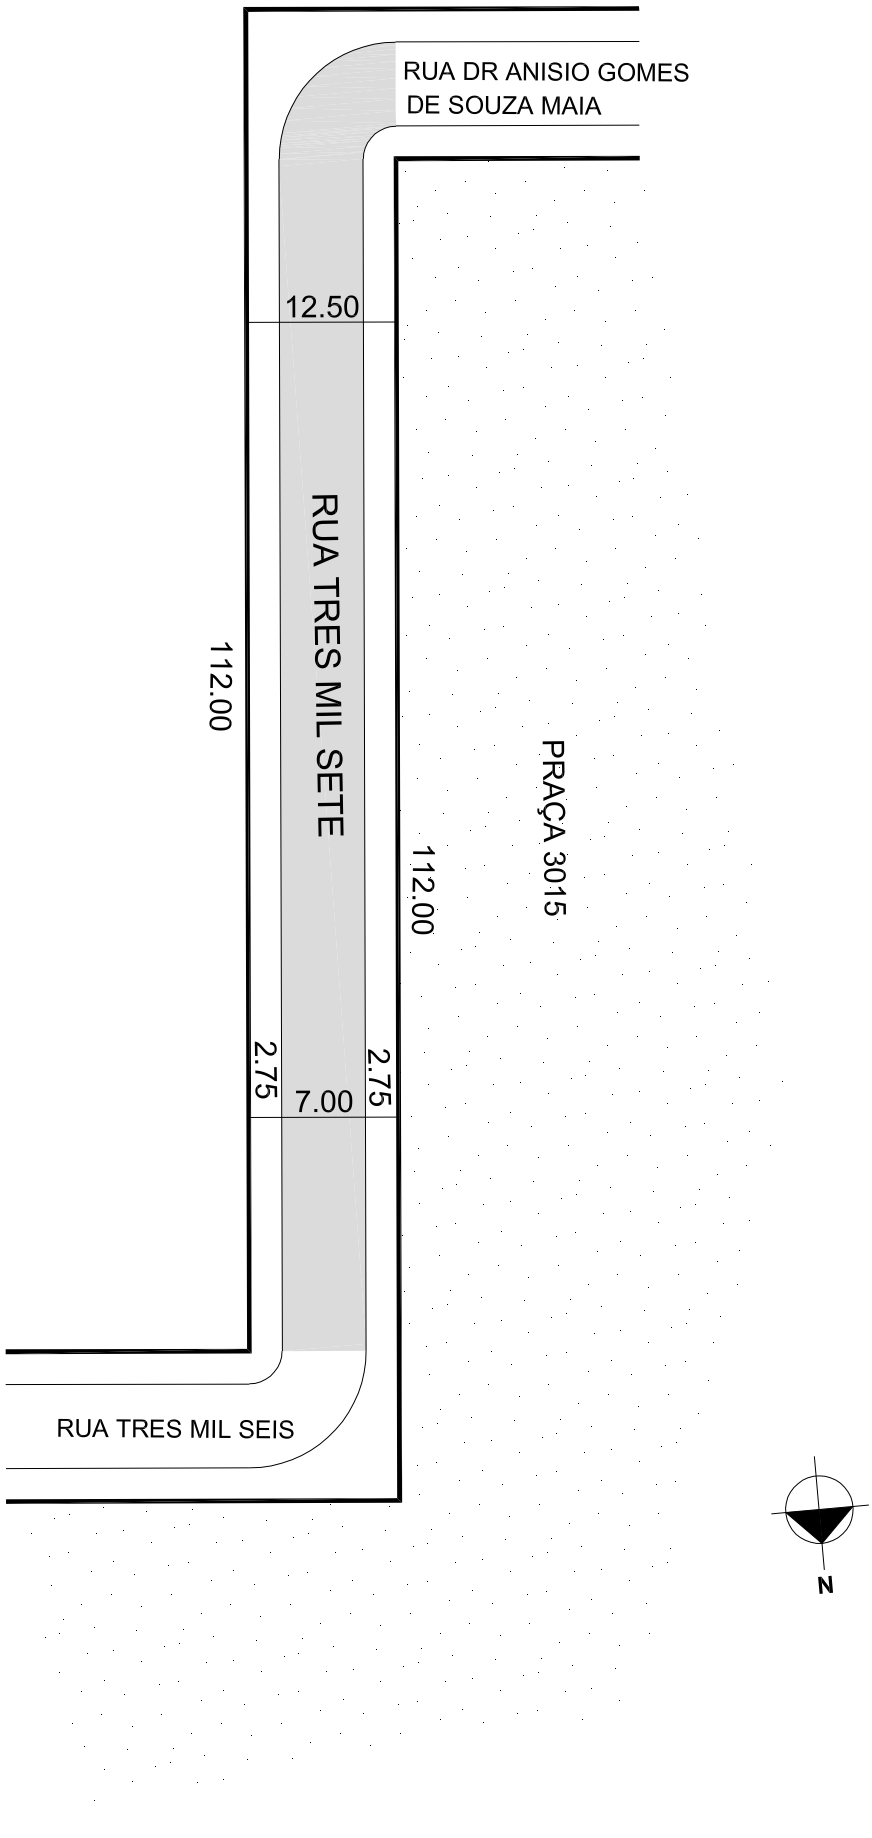

**PREFEITURA MUNICIPAL DE PORTO ALEGRE**  
SMURB -SPU - COORDENAÇÃO DE INFORMAÇÕES E PROCESSAMENTO  
UNIDADE DE REGISTRO E PROCESSAMENTO II

CONTROLE DE LOGRADOUROS

LOGRADOURO

R TRES MIL SETE

LEI DE DENOMINAÇÃO

-----

OBSERVAÇÕES: **LOGRADOURO PÚBLICO CADASTRADO**

EM 23 / 02 / 2016, ATRAVÉS DO EXP. N 002.072202.14.9  
LOT. VERDES CAMPOS

DESENHO:	AERIO	CTM
ARIANE	2987-2 DIII	9177004
VISTO:	MZ/UEU	BAIRRO
03/126		MARIO QUINTANA