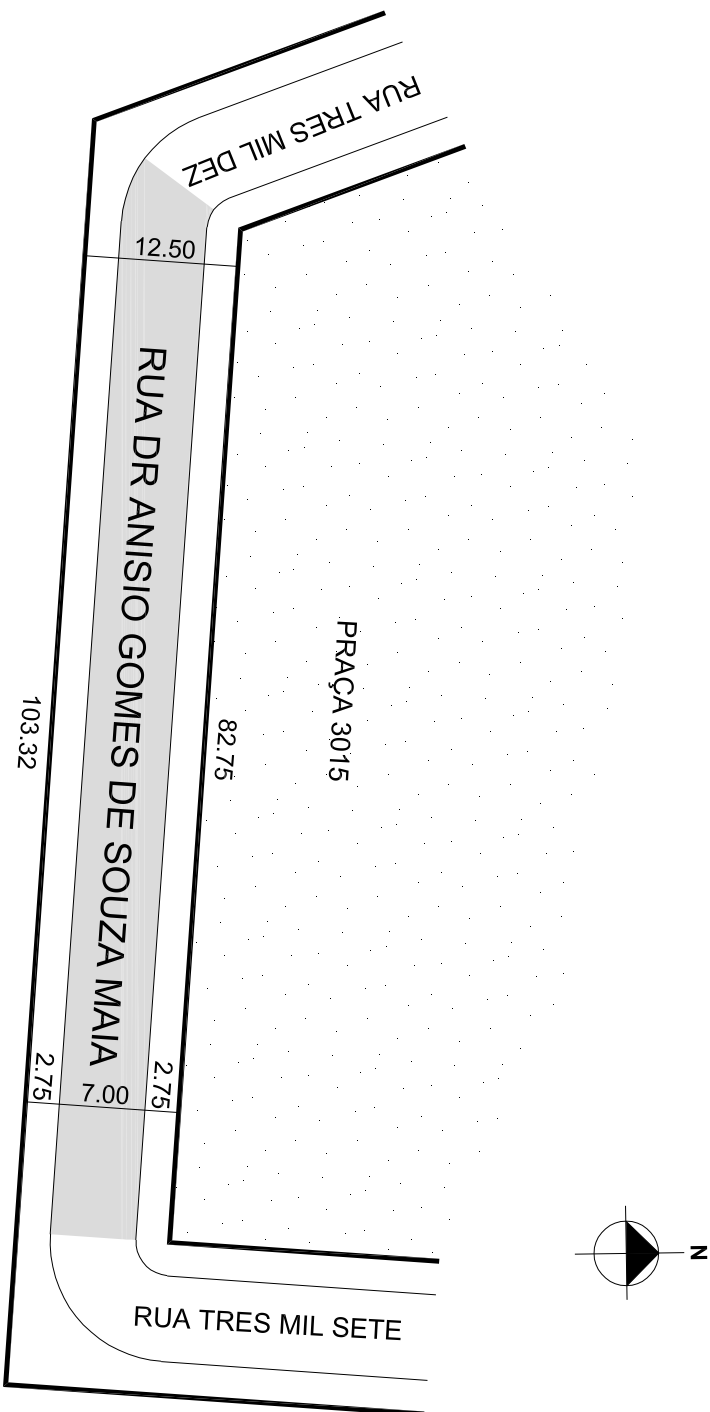

PREFEITURA MUNICIPAL DE PORTO ALEGRE
SMURB -SPU - COORDENAÇÃO DE INFORMAÇÕES E PROCESSAMENTO
UNIDADE DE REGISTRO E PROCESSAMENTO II

CONTROLE DE LOGRADOUROS

LOGRADOURO

R DR ANISIO GOMES DE SOUZA MAIA, antiga Rua "3009"

LEI DE DENOMINAÇÃO

11.977/2015

OBSERVAÇÕES: **LOGRADOURO PÚBLICO CADASTRADO**

EM 23 / 02 / 2016, ATRAVÉS DO EXP. N 002.072202.14.9
LOT. VERDES CAMPOS

DESENHO:	ARIANE	AERO	2987-2 DIII	CTM	9177006
VISTO:		MZ/UEU	03/126	BAIRRO	MARIO QUINTANA