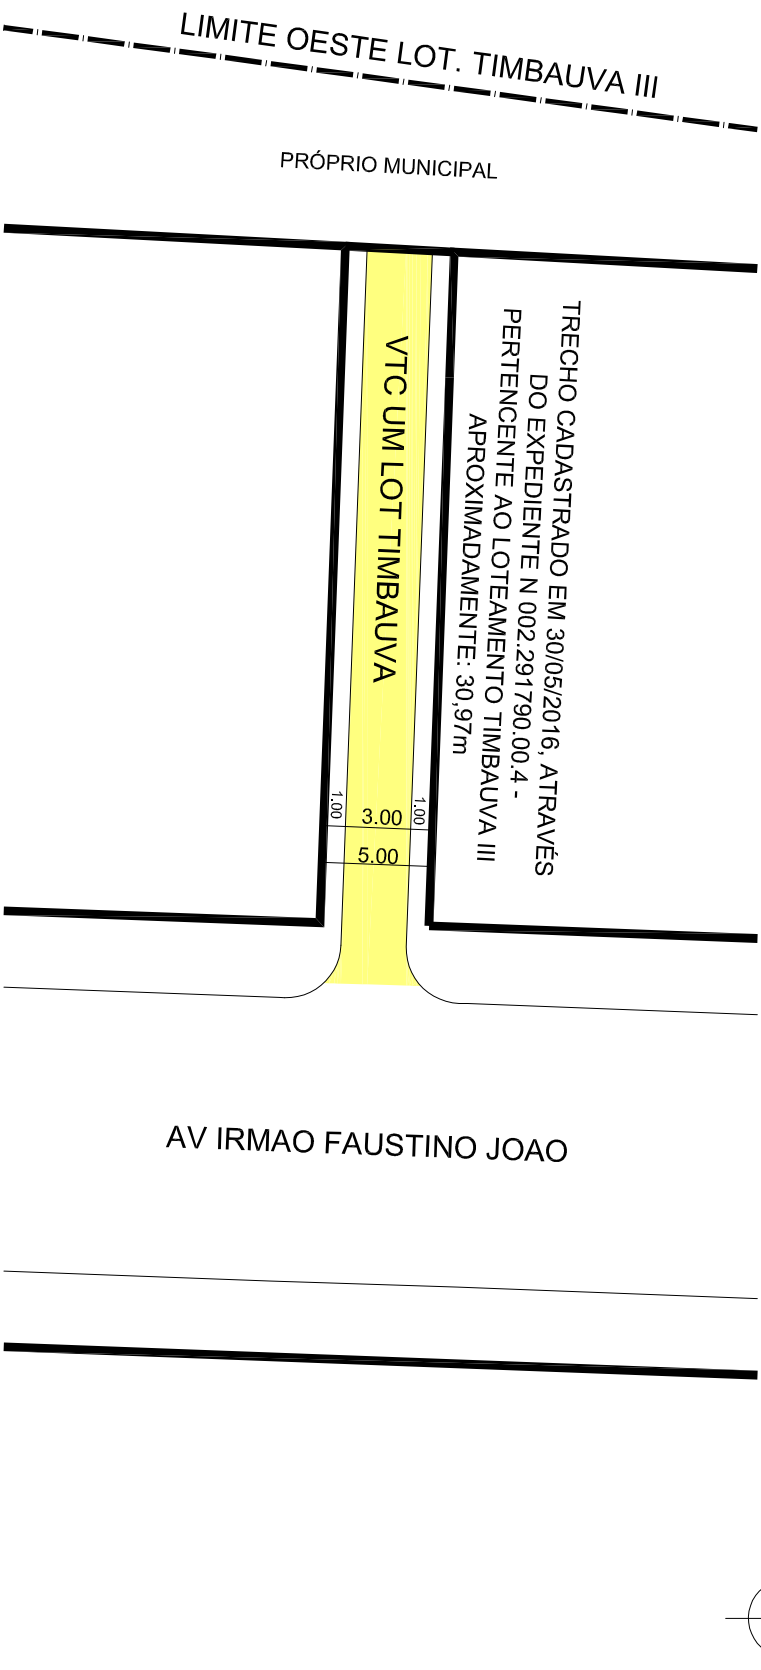

PREFEITURA MUNICIPAL DE PORTO ALEGRE

SMURB - SPU - COORDENAÇÃO DE INFORMAÇÕES E PROCESSAMENTO
UNIDADE DE REGISTRO E PROCESSAMENTO II

CONTROLE DE LOGRADOUROS

LOGRADOURO

VIA TRÁFEGO COMPARTILHADO UM LOT TIMBAUVA

LEI DE DENOMINAÇÃO

CATEGORIA DO LOGRADOURO ALTERADO DE ACESSO PARA VIA TRÁFEGO COMPARTILHADO,
CONFORME PROMOÇÕES DE 14 / 08 E 21 / 08 / 2018 NO EXPEDIENTE 002.291790.00.4

OBSERVAÇÕES: **LOGRADOURO PÚBLICO CADASTRADO**
EM 30 / 05 / 2016, ATRAVÉS DO EXP. N 002.291790.00.4
LOTEAMENTO TIMBAUVA III

DESENHO:	CAMILA	AERO	2987-2-D-1	CTM	9178008
VISTO:		MZ/UEU	03 / 086	BAIRRO	MARIO QUINTANA