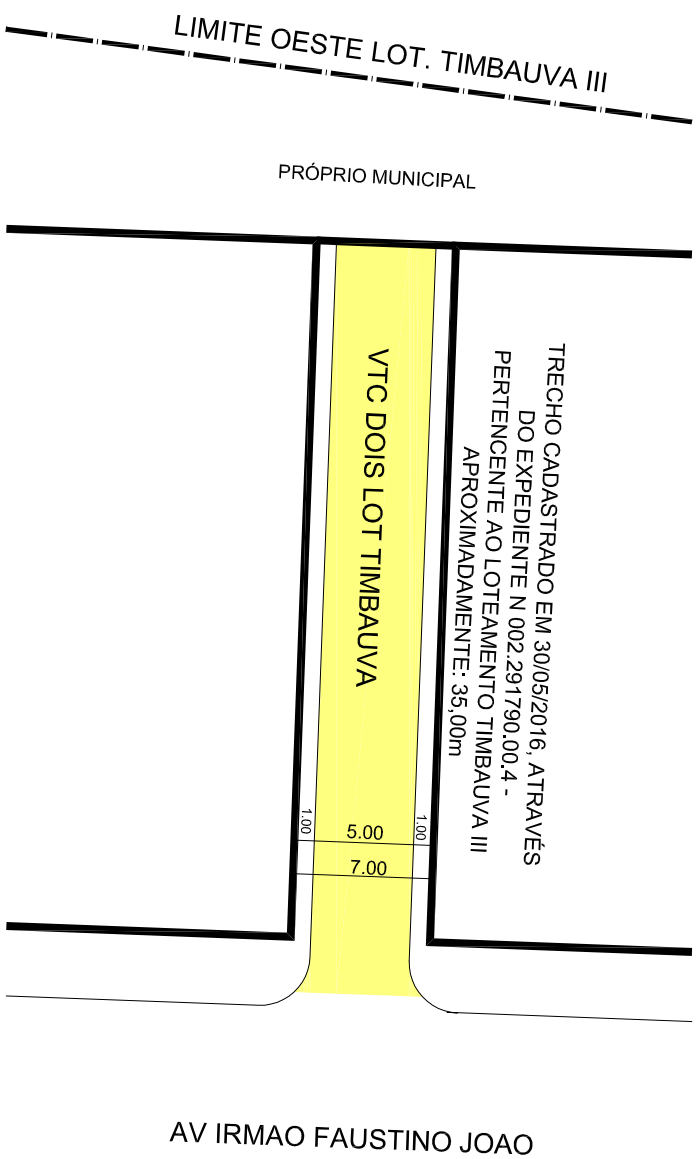

PREFEITURA MUNICIPAL DE PORTO ALEGRE
SMURB - SPU - COORDENAÇÃO DE INFORMAÇÕES E PROCESSAMENTO
UNIDADE DE REGISTRO E PROCESSAMENTO II

CONTROLE DE LOGRADOUROS

LOGRADOURO

VIA TRÁFEGO COMPARTILHADO DOIS LOT TIMBAUVA

LEI DE DENOMINAÇÃO

CATEGORIA DO LOGRADOURO ALTERADO DE ACESSO PARA VIA TRÁFEGO COMPARTILHADO,
CONFORME PROMOÇÕES DE 14 / 08 E 21 / 08 / 2018 NO EXPEDIENTE 002.291790.00.4

OBSERVAÇÕES: **LOGRADOURO PÚBLICO CADASTRADO**
EM 30 / 05 / 2016, ATRAVÉS DO EXP. N 002.291790.00.4
LOTEAMENTO TIMBAUVA III

03 / 086

BAIRRO

MARIO QUINTANA