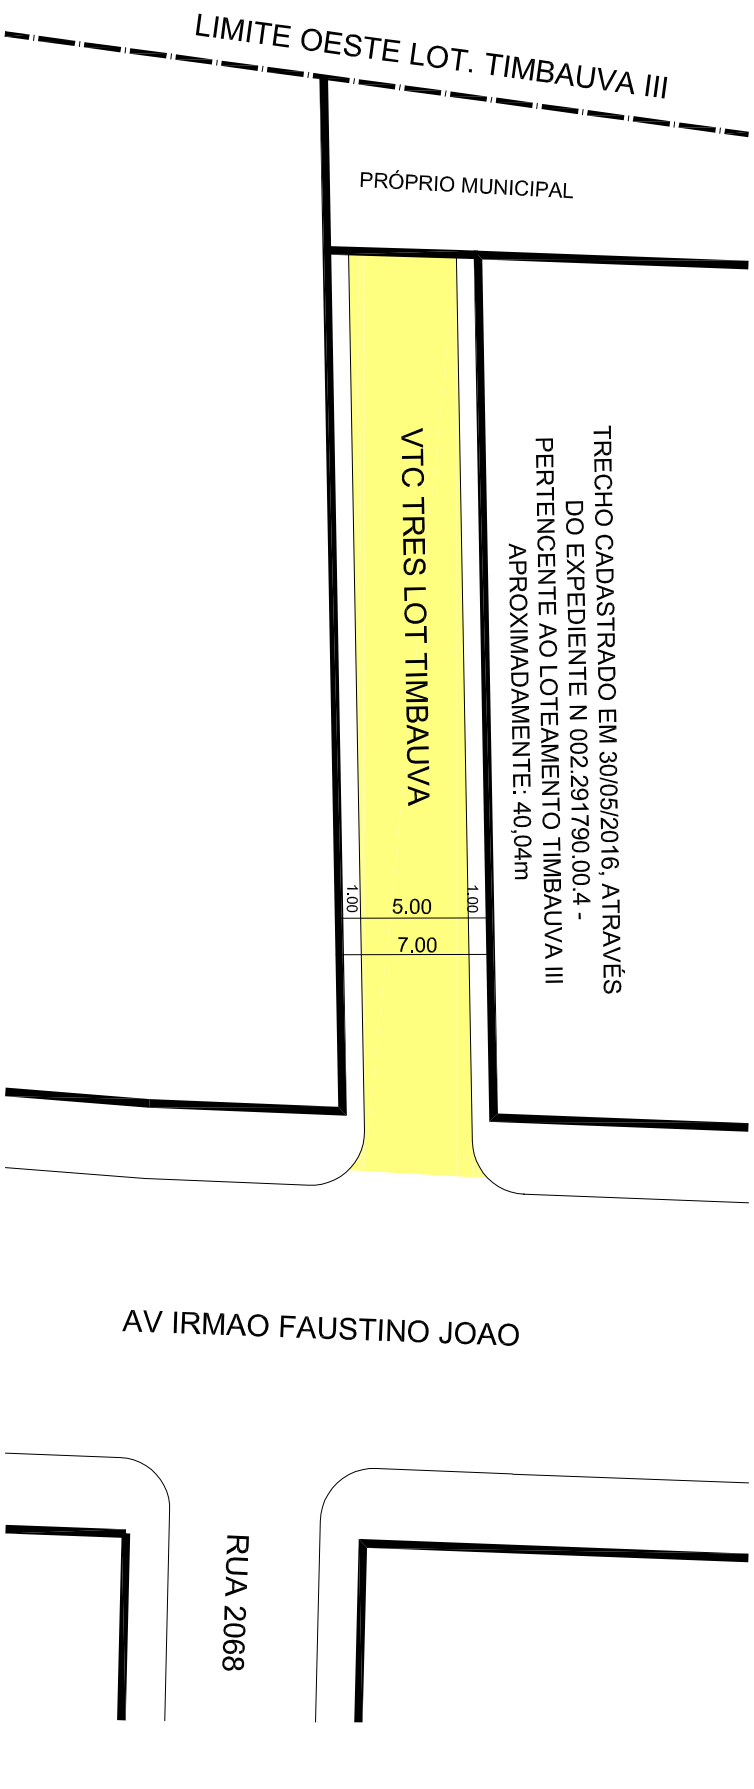

**PREFEITURA MUNICIPAL DE PORTO ALEGRE**  
 SMURB - SPU - COORDENAÇÃO DE INFORMAÇÕES E PROCESSAMENTO  
 UNIDADE DE REGISTRO E PROCESSAMENTO II

**CONTROLE DE LOGRADOUROS**

LOGRADOURO

VIA TRÁFEGO COMPARTILHADO TRES LOT TIMBAUVA

LEI DE DENOMINAÇÃO

CATEGORIA DO LOGRADOURO ALTERADO DE ACESSO PARA VIA TRÁFEGO COMPARTILHADO,  
 CONFORME PROMOÇÕES DE 14 / 08 E 21 / 08 / 2018 NO EXPEDIENTE 002.291790.00.4

OBSERVAÇÕES: **LOGRADOURO PÚBLICO CADASTRADO**  
 EM 30 / 05 / 2016, ATRAVÉS DO EXP. N 002.291790.00.4  
 LOTEAMENTO TIMBAUVA III

DESENHO:	CAMILA	AERO	2987-2-D-1	CTM	9178010
VISTO:		MZ/UEU	03 / 086	BAIRRO	MARIO QUINTANA