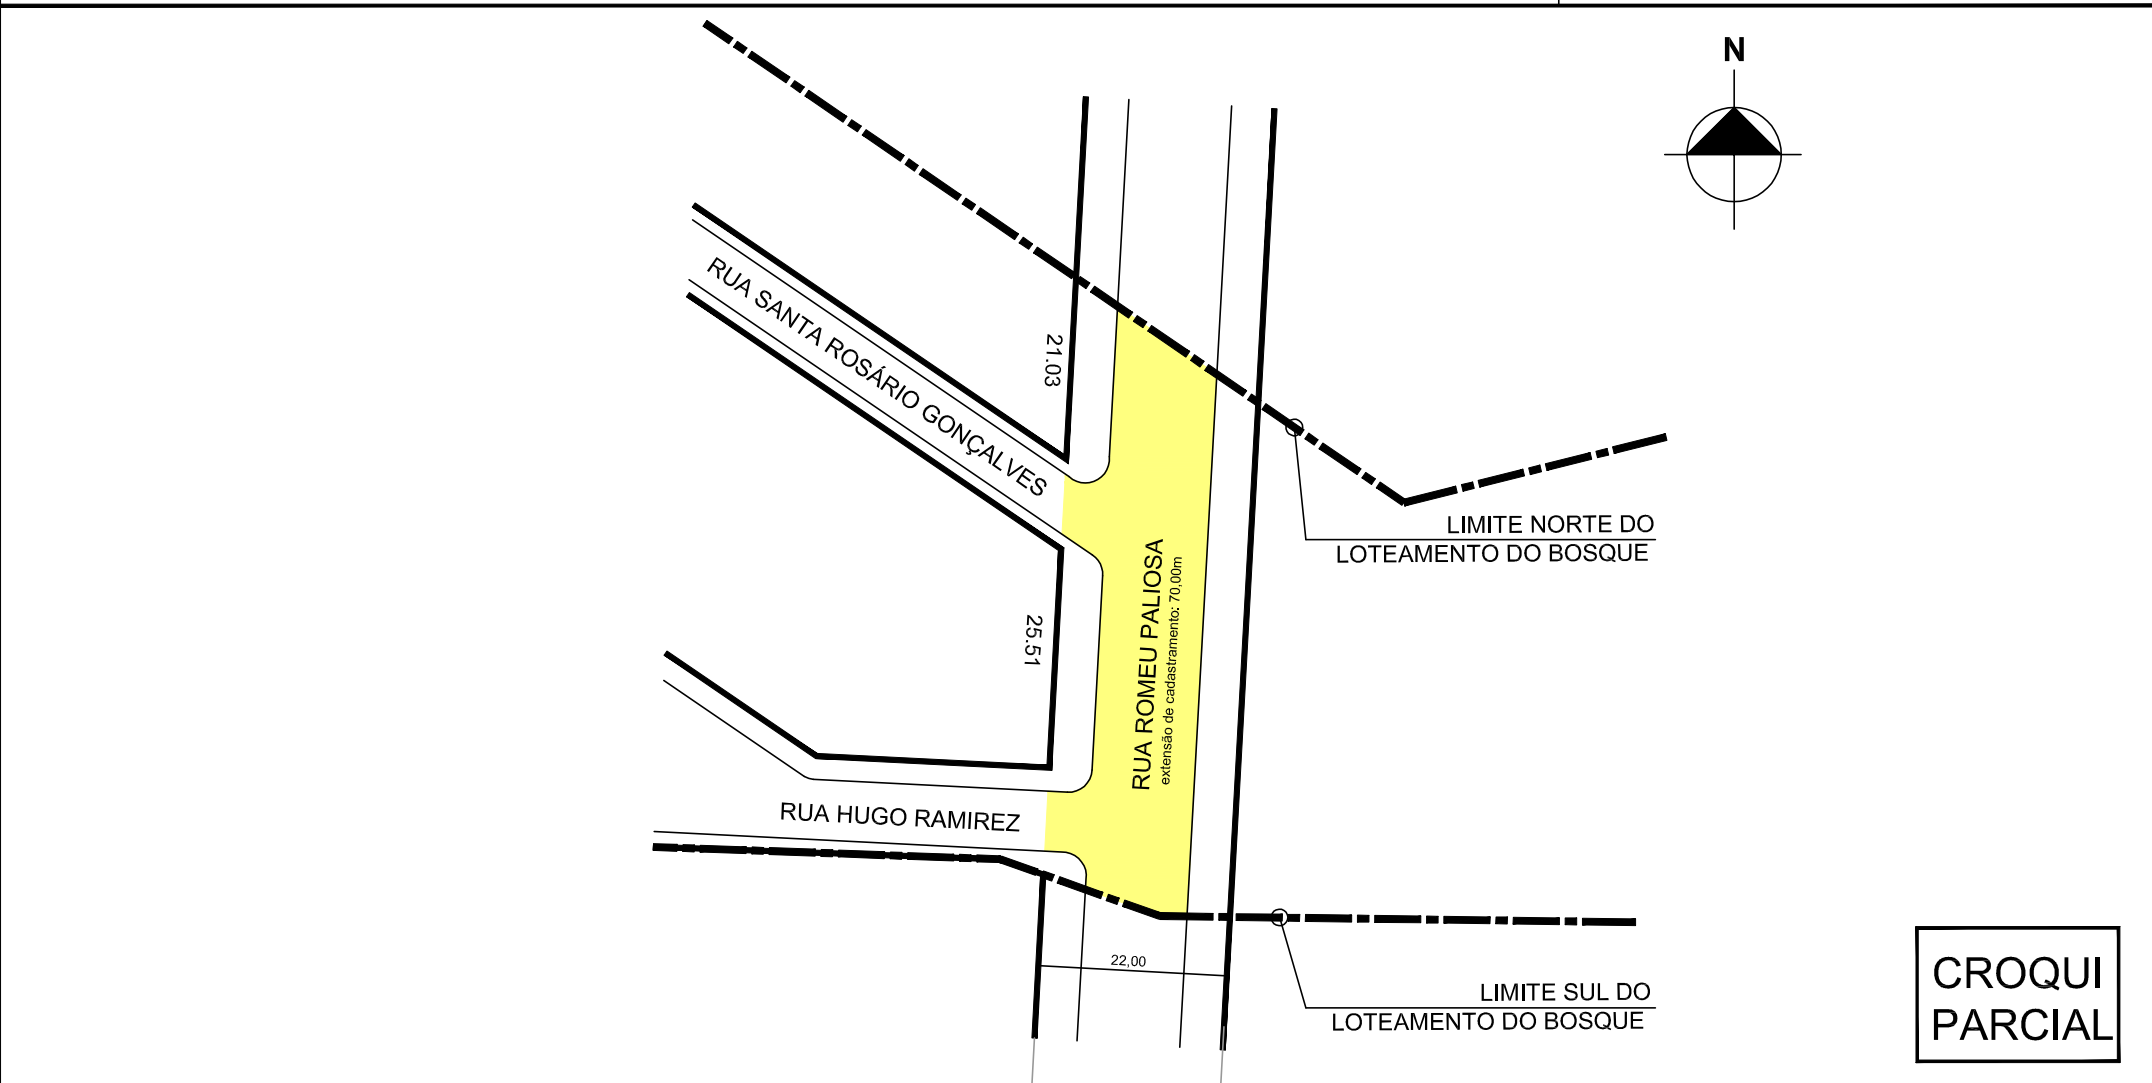

# PREFEITURA MUNICIPAL DE PORTO ALEGRE

SMURB - SPU - COORDENAÇÃO DE INFORMAÇÕES E PROCESSAMENTO  
UNIDADE DE REGISTRO E PROCESSAMENTO II

## CONTROLE DE LOGRADOUROS

LOGRADOURO

R ROMEU PALIOSA - ANTIGA RUA "N"

LEI DE DENOMINAÇÃO

Nº 6.689/90

OBSERVAÇÕES: **LOGRADOURO PÚBLICO CADASTRADO**  
NO TRECHO PERTENCENTE AO LOTEAMENTO DO BOSQUE, COM A  
EXTENSÃO DE 70m E GABARITO DE 22,00m, EM 08/05/2018, ATRAVÉS DO  
EXP. N 002.296784.00.7.

DESENHO:

KATIA

AERO

2970 - 4 Y - III

CTM

9181066

VISTO:

MZ/UEU

03 / 010  
08 / 010

BAIRRO

SANTA ROSA DE LIMA