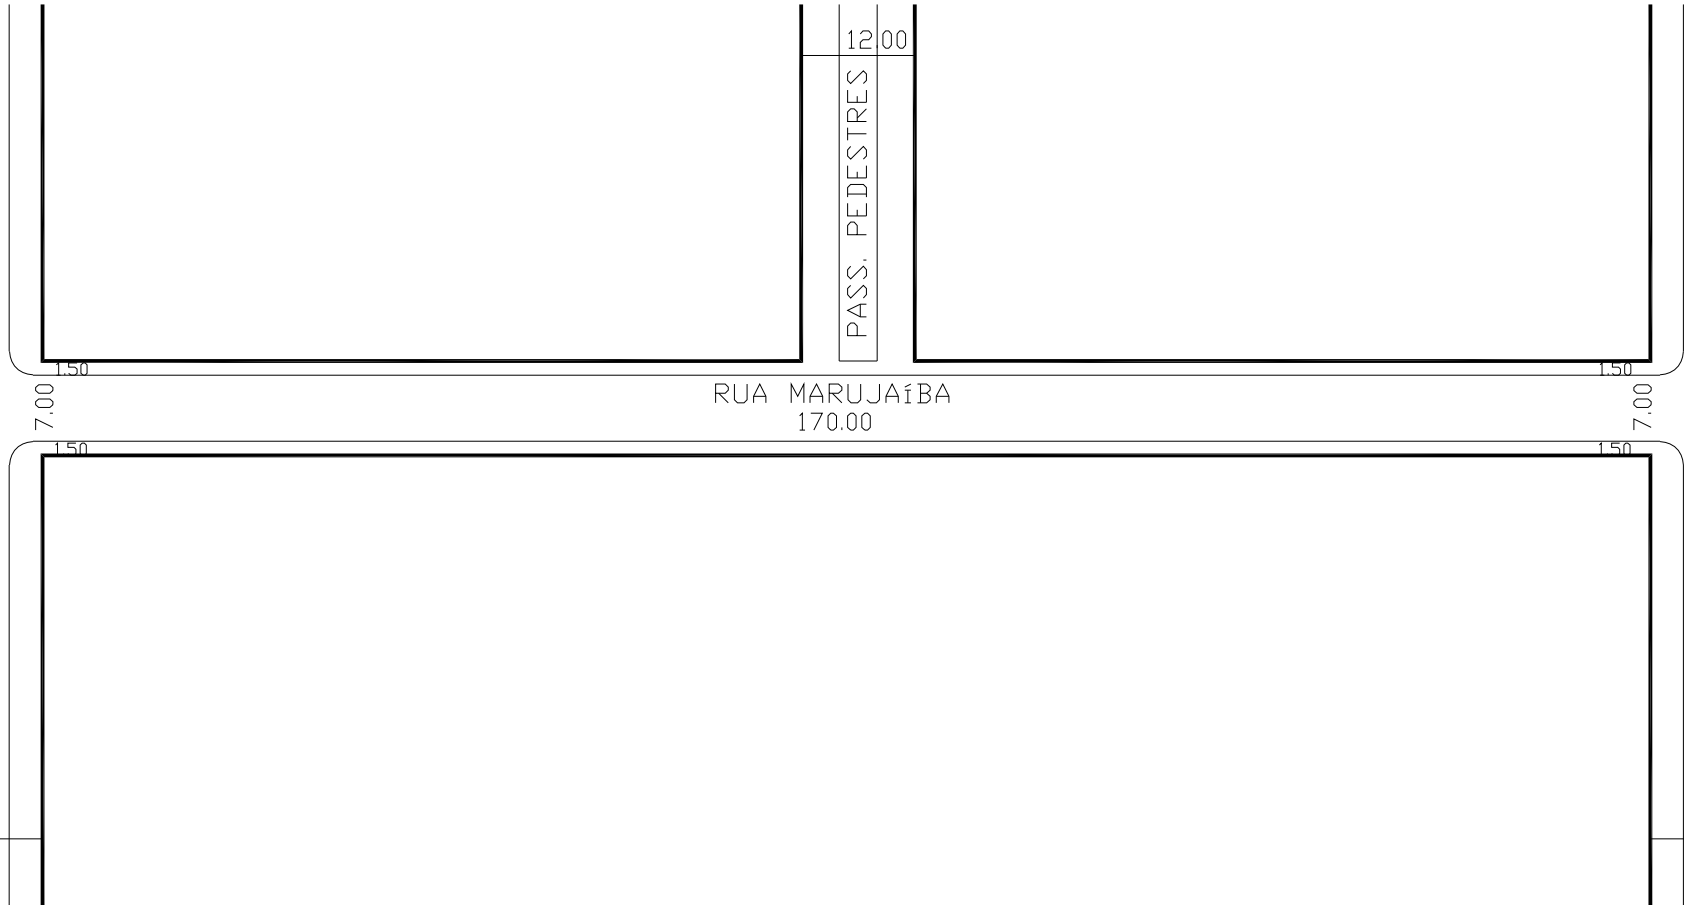

DIVISA

RUA EDUARDO NADRUZ
25.00

7.00

2.50

7.00

RUA MARUJAÍBA
170.00

PASS. PEDESTRES
12.00

RUA DVIDIO CHAVES
7.00

1.50

1.50

7.00