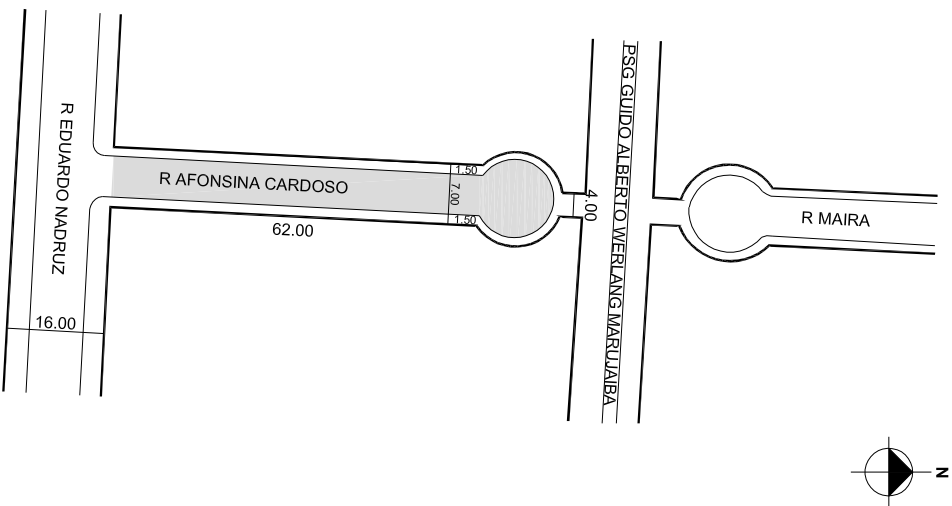

PREFEITURA MUNICIPAL DE PORTO ALEGRE
SMURB - SPU - COORDENAÇÃO DE INFORMAÇÕES E PROCESSAMENTO
UNIDADE DE REGISTRO E PROCESSAMENTO II

CONTROLE DE LOGRADOUROS

LOGRADOURO

R AFONSINA CARDOSO, antiga Rua F

LEI DE DENOMINAÇÃO

4.776/80

OBSERVAÇÕES: **LOGRADOURO PÚBLICO CADASTRADO**

DESENHO:	SHERLEN	AERO:	2970-4 Y-III	CTM:	9181215
VISTO:		MZ/UEU:	03 / 020	BAIRRO:	STA ROSA LIMA