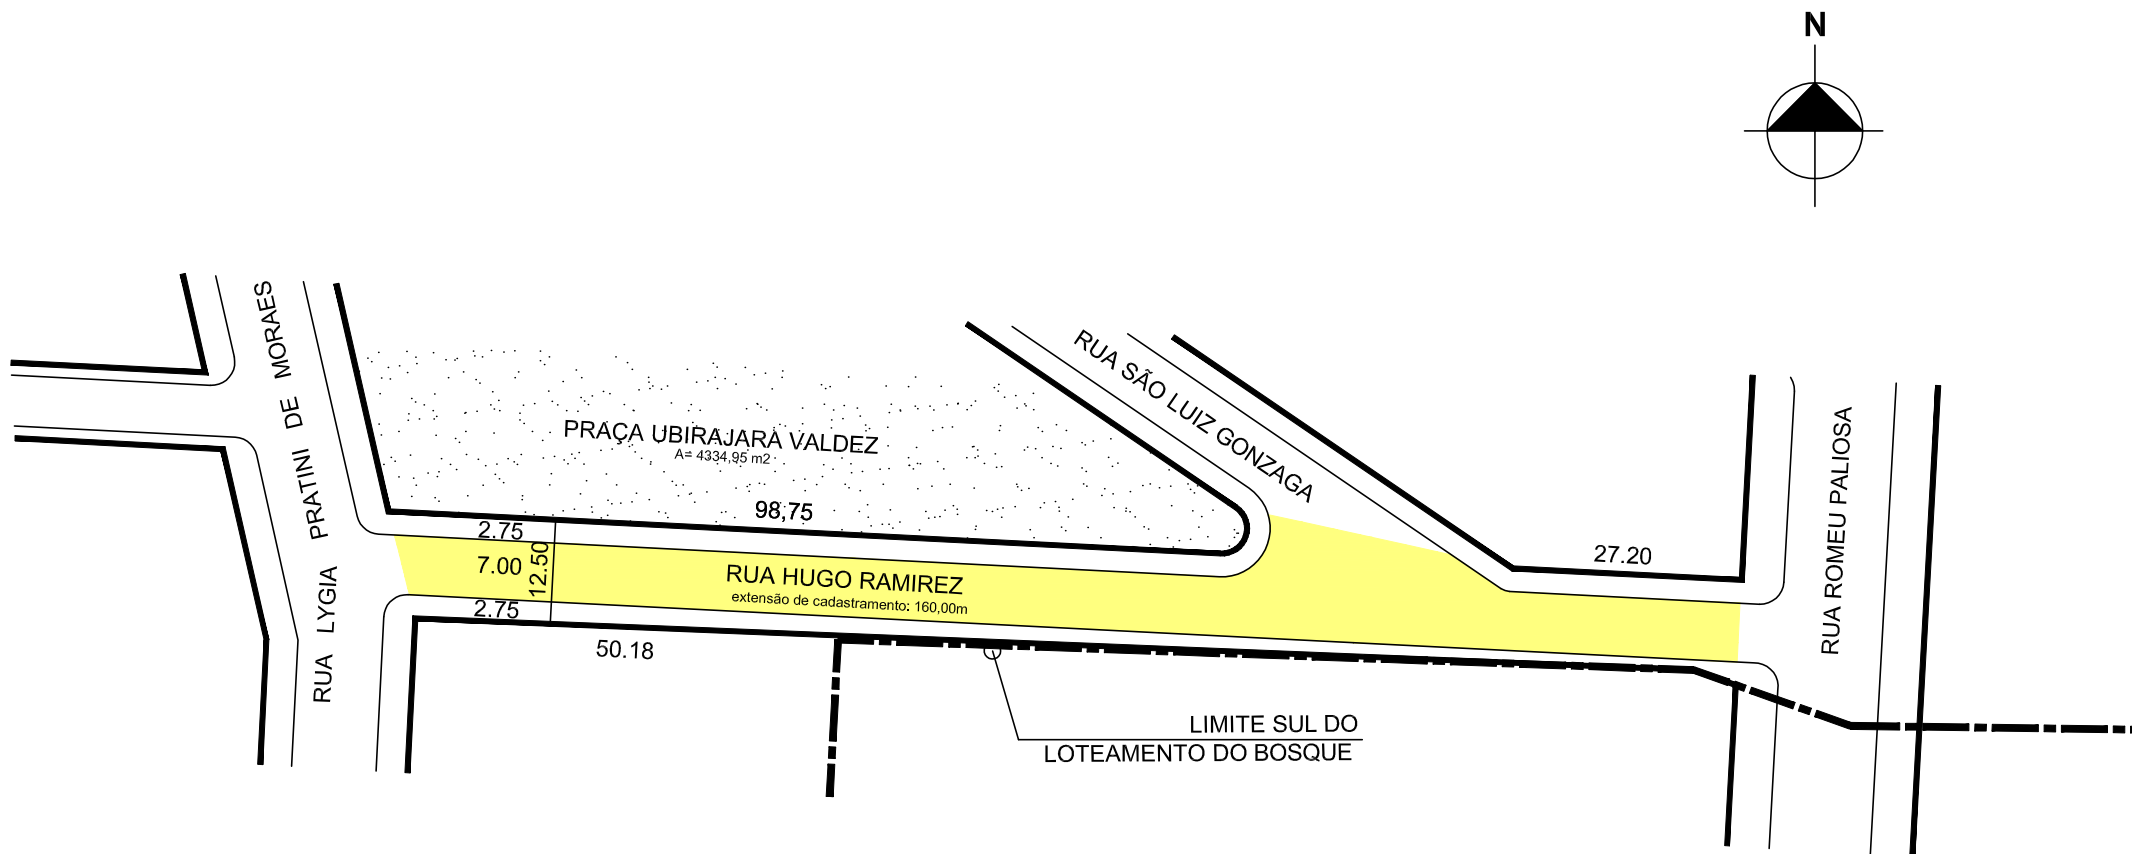

# PREFEITURA MUNICIPAL DE PORTO ALEGRE

SMURB - SPU - COORDENAÇÃO DE INFORMAÇÕES E PROCESSAMENTO  
UNIDADE DE REGISTRO E PROCESSAMENTO II

## CONTROLE DE LOGRADOUROS

LOGRADOURO

R HUGO RAMIREZ - ANTIGA RUA 3024

LEI DE DENOMINAÇÃO

Nº 10.606/2008

OBSERVAÇÕES: **LOGRADOURO PÚBLICO CADASTRADO**  
EM 08/05/2018, ATRAVÉS DO EXP. N 002.296784.00.7. COM A  
EXTENSÃO DE 160m E GABARITO DE 12,50m - LOTEAMENTO DO  
BOSQUE.

03 / 010

BAIRRO

SANTA ROSA DE LIMA