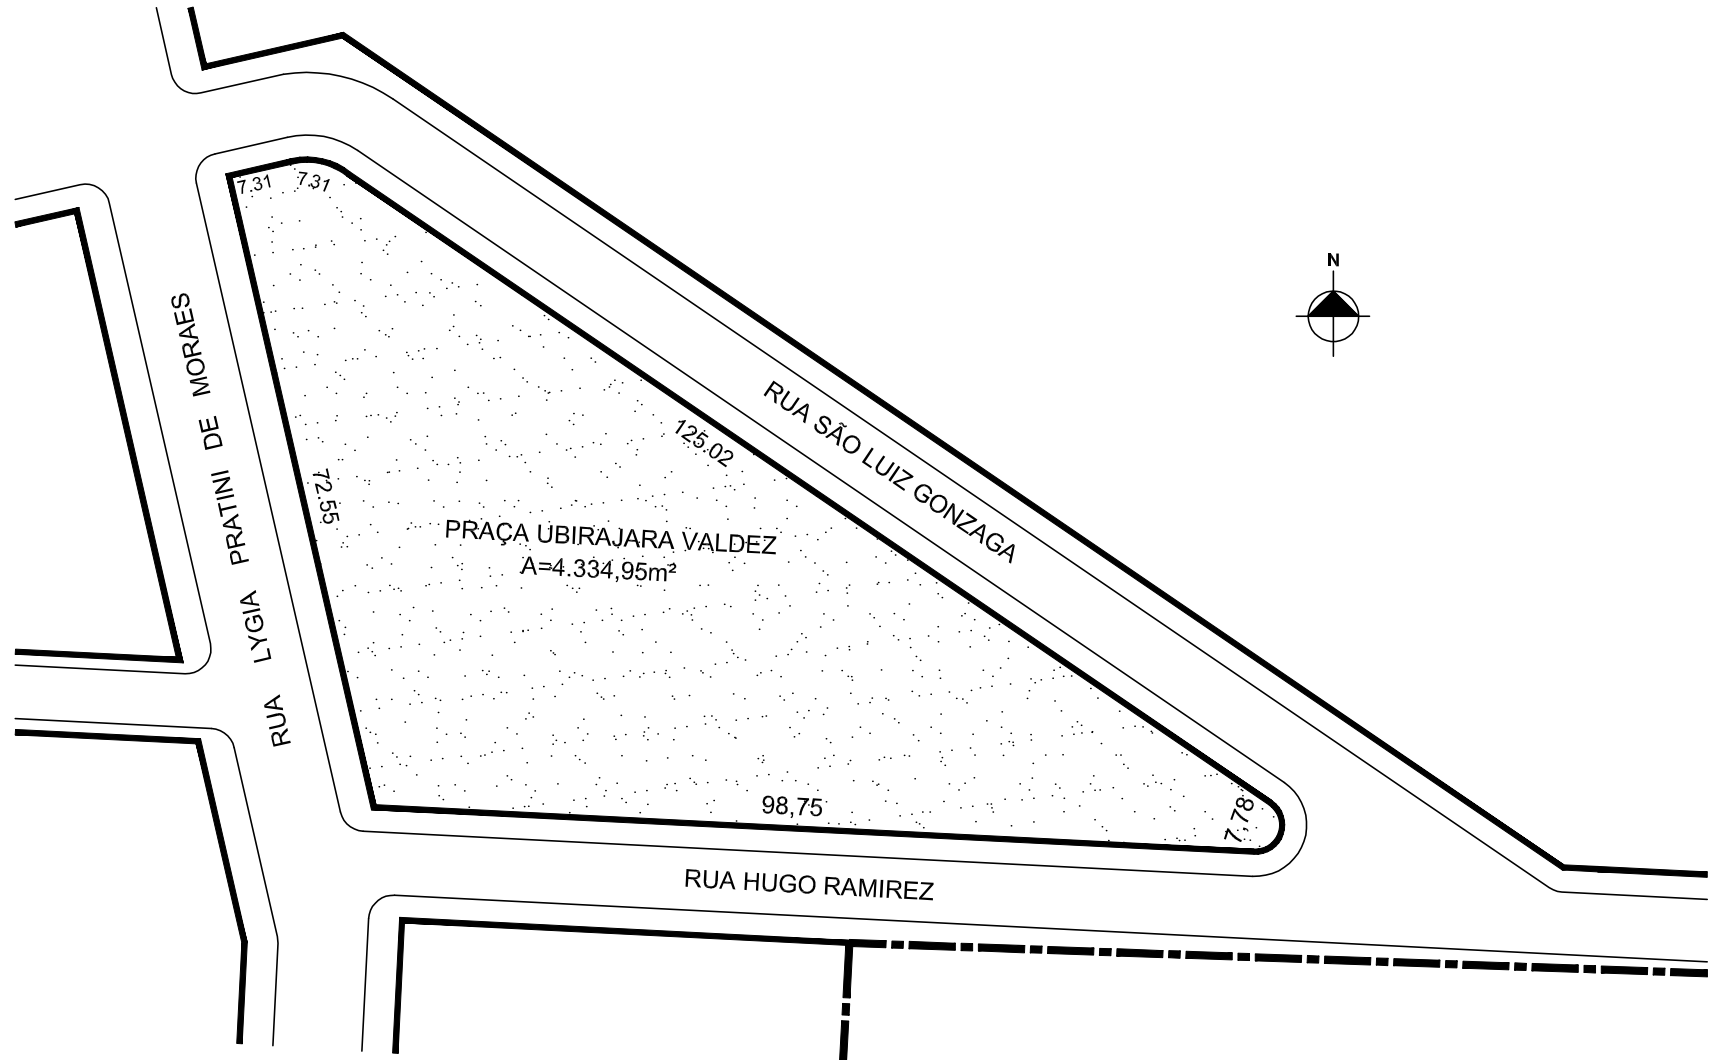

PREFEITURA MUNICIPAL DE PORTO ALEGRE

SMURB - SPU - COORDENAÇÃO DE INFORMAÇÕES E PROCESSAMENTO
UNIDADE DE REGISTRO E PROCESSAMENTO II

CONTROLE DE LOGRADOUROS

LOGRADOURO

PCA UBIRAJARA VALDEZ - ANTIGA PRAÇA 3026

LEI DE DENOMINAÇÃO

Nº 10.589/2008

OBSERVAÇÕES: LOGRADOURO PÚBLICO CADASTRADO

EM 08/05/2018, ATRAVÉS DO EXP. N 002.296784.00.7. COM ÁREA DE
4.334,95m² - LOTEAMENTO DO BOSQUE.

DESENHO:

KATIA

AERO

2970 - 4 Y - III

CTM

9182004

VISTO:

MZ/UEU

03 / 010

BAIRRO

SANTA ROSA DE LIMA