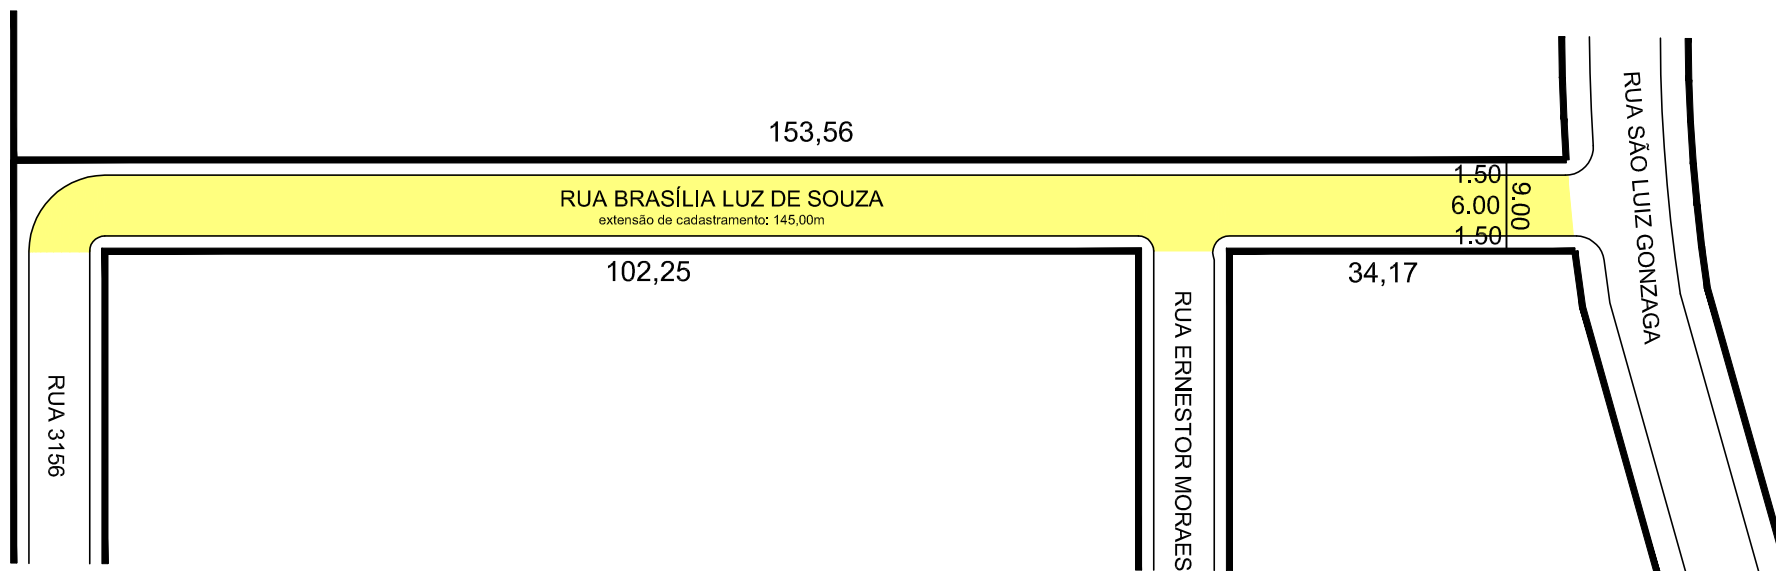

# PREFEITURA MUNICIPAL DE PORTO ALEGRE

SMURB - SPU - COORDENAÇÃO DE INFORMAÇÕES E PROCESSAMENTO  
UNIDADE DE REGISTRO E PROCESSAMENTO II

## CONTROLE DE LOGRADOUROS

LOGRADOURO

R BRASÍLIA LUZ DE SOUZA - ANTIGA RUA 3153

LEI DE DENOMINAÇÃO

Nº 11.934/2015

OBSERVAÇÕES: **LOGRADOURO PÚBLICO CADASTRADO**  
EM 08/05/2018, ATRAVÉS DO EXP. N 002.296784.00.7. COM A  
EXTENSÃO DE 145m E GABARITO DE 9,00m - LOTEAMENTO DO  
BOSQUE.

03 / 010

BAIRRO

SANTA ROSA DE LIMA