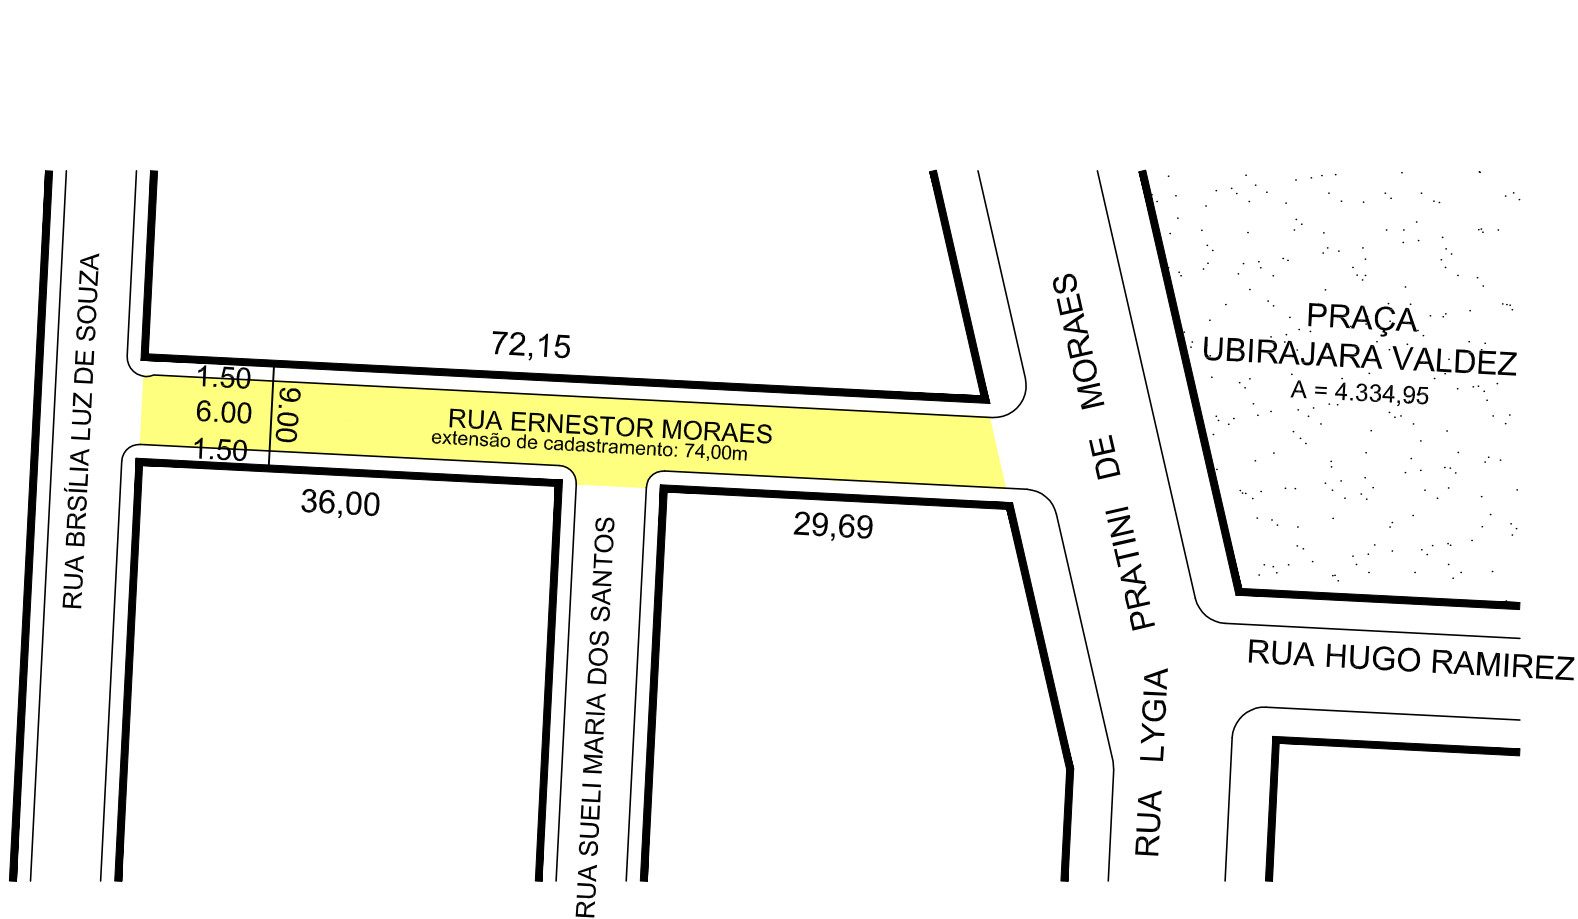

# PREFEITURA MUNICIPAL DE PORTO ALEGRE

SMURB - SPU - COORDENAÇÃO DE INFORMAÇÕES E PROCESSAMENTO  
UNIDADE DE REGISTRO E PROCESSAMENTO II

## CONTROLE DE LOGRADOUROS

LOGRADOURO

R ERNESTOR MORAES - ANTIGA RUA 3155

LEI DE DENOMINAÇÃO

Nº 11.934/2015

OBSERVAÇÕES: **LOGRADOURO PÚBLICO CADASTRADO**  
EM 08/05/2018, ATRAVÉS DO EXP. N 002.296784.00.7. COM A  
EXTENSÃO DE 74m E GABARITO DE 9,00m - LOTEAMENTO DO  
BOSQUE.

DESENHO:

KATIA

AERO

2970 - 4 Y - III

CTM

9182008

VISTO:

MZ/UEU

03 / 010

BAIRRO

SANTA ROSA DE LIMA