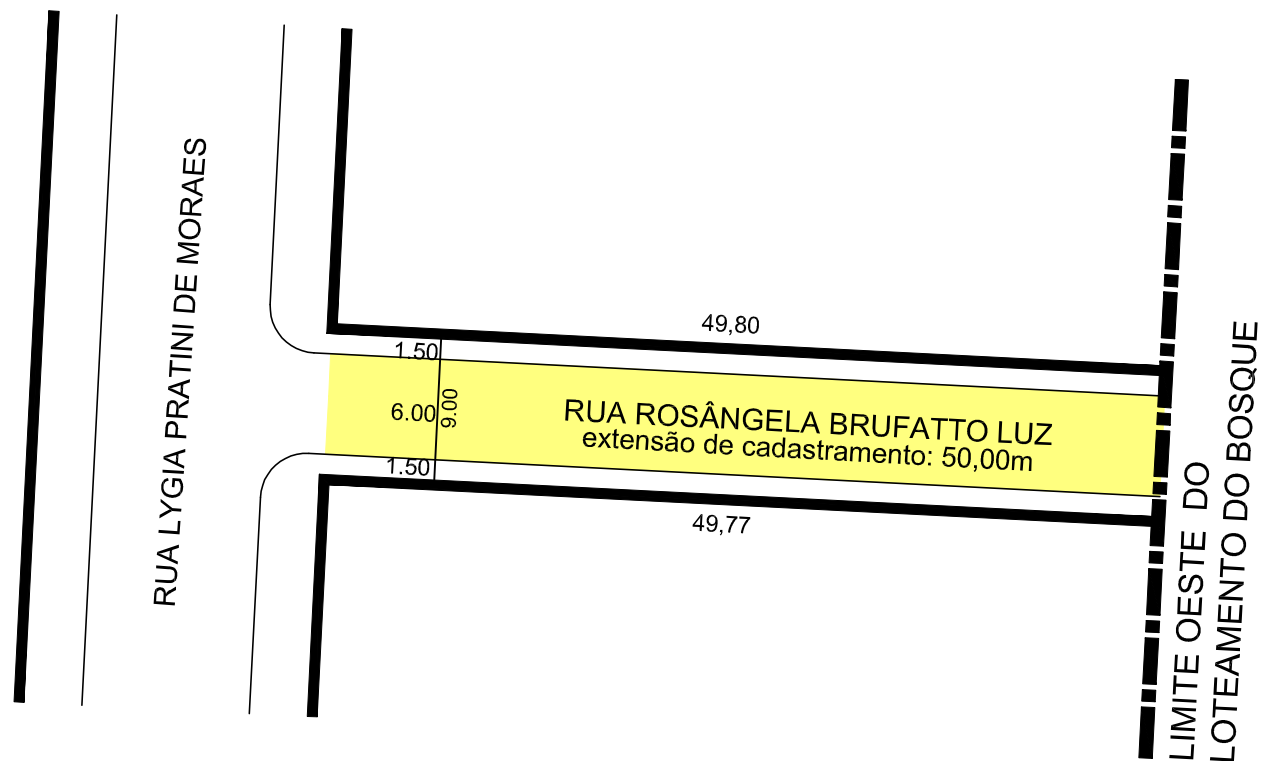

PREFEITURA MUNICIPAL DE PORTO ALEGRE

SMURB - SPU - COORDENAÇÃO DE INFORMAÇÕES E PROCESSAMENTO
UNIDADE DE REGISTRO E PROCESSAMENTO II

CONTROLE DE LOGRADOUROS

LOGRADOURO

R ROSANGELA BRUFATTO LUZ - ANTIGA RUA 3160

LEI DE DENOMINAÇÃO

Nº 11.934/2015

OBSERVAÇÕES: LOGRADOURO PÚBLICO CADASTRADO

EM 08/05/2018, ATRAVÉS DO EXP. N 002.296784.00.7. COM A
EXTENSÃO DE 50,00m E GABARITO DE 9,00m - LOTEAMENTO DO
BOSQUE.

DESENHO:

BAIRRO

SANTA ROSA DE LIMA