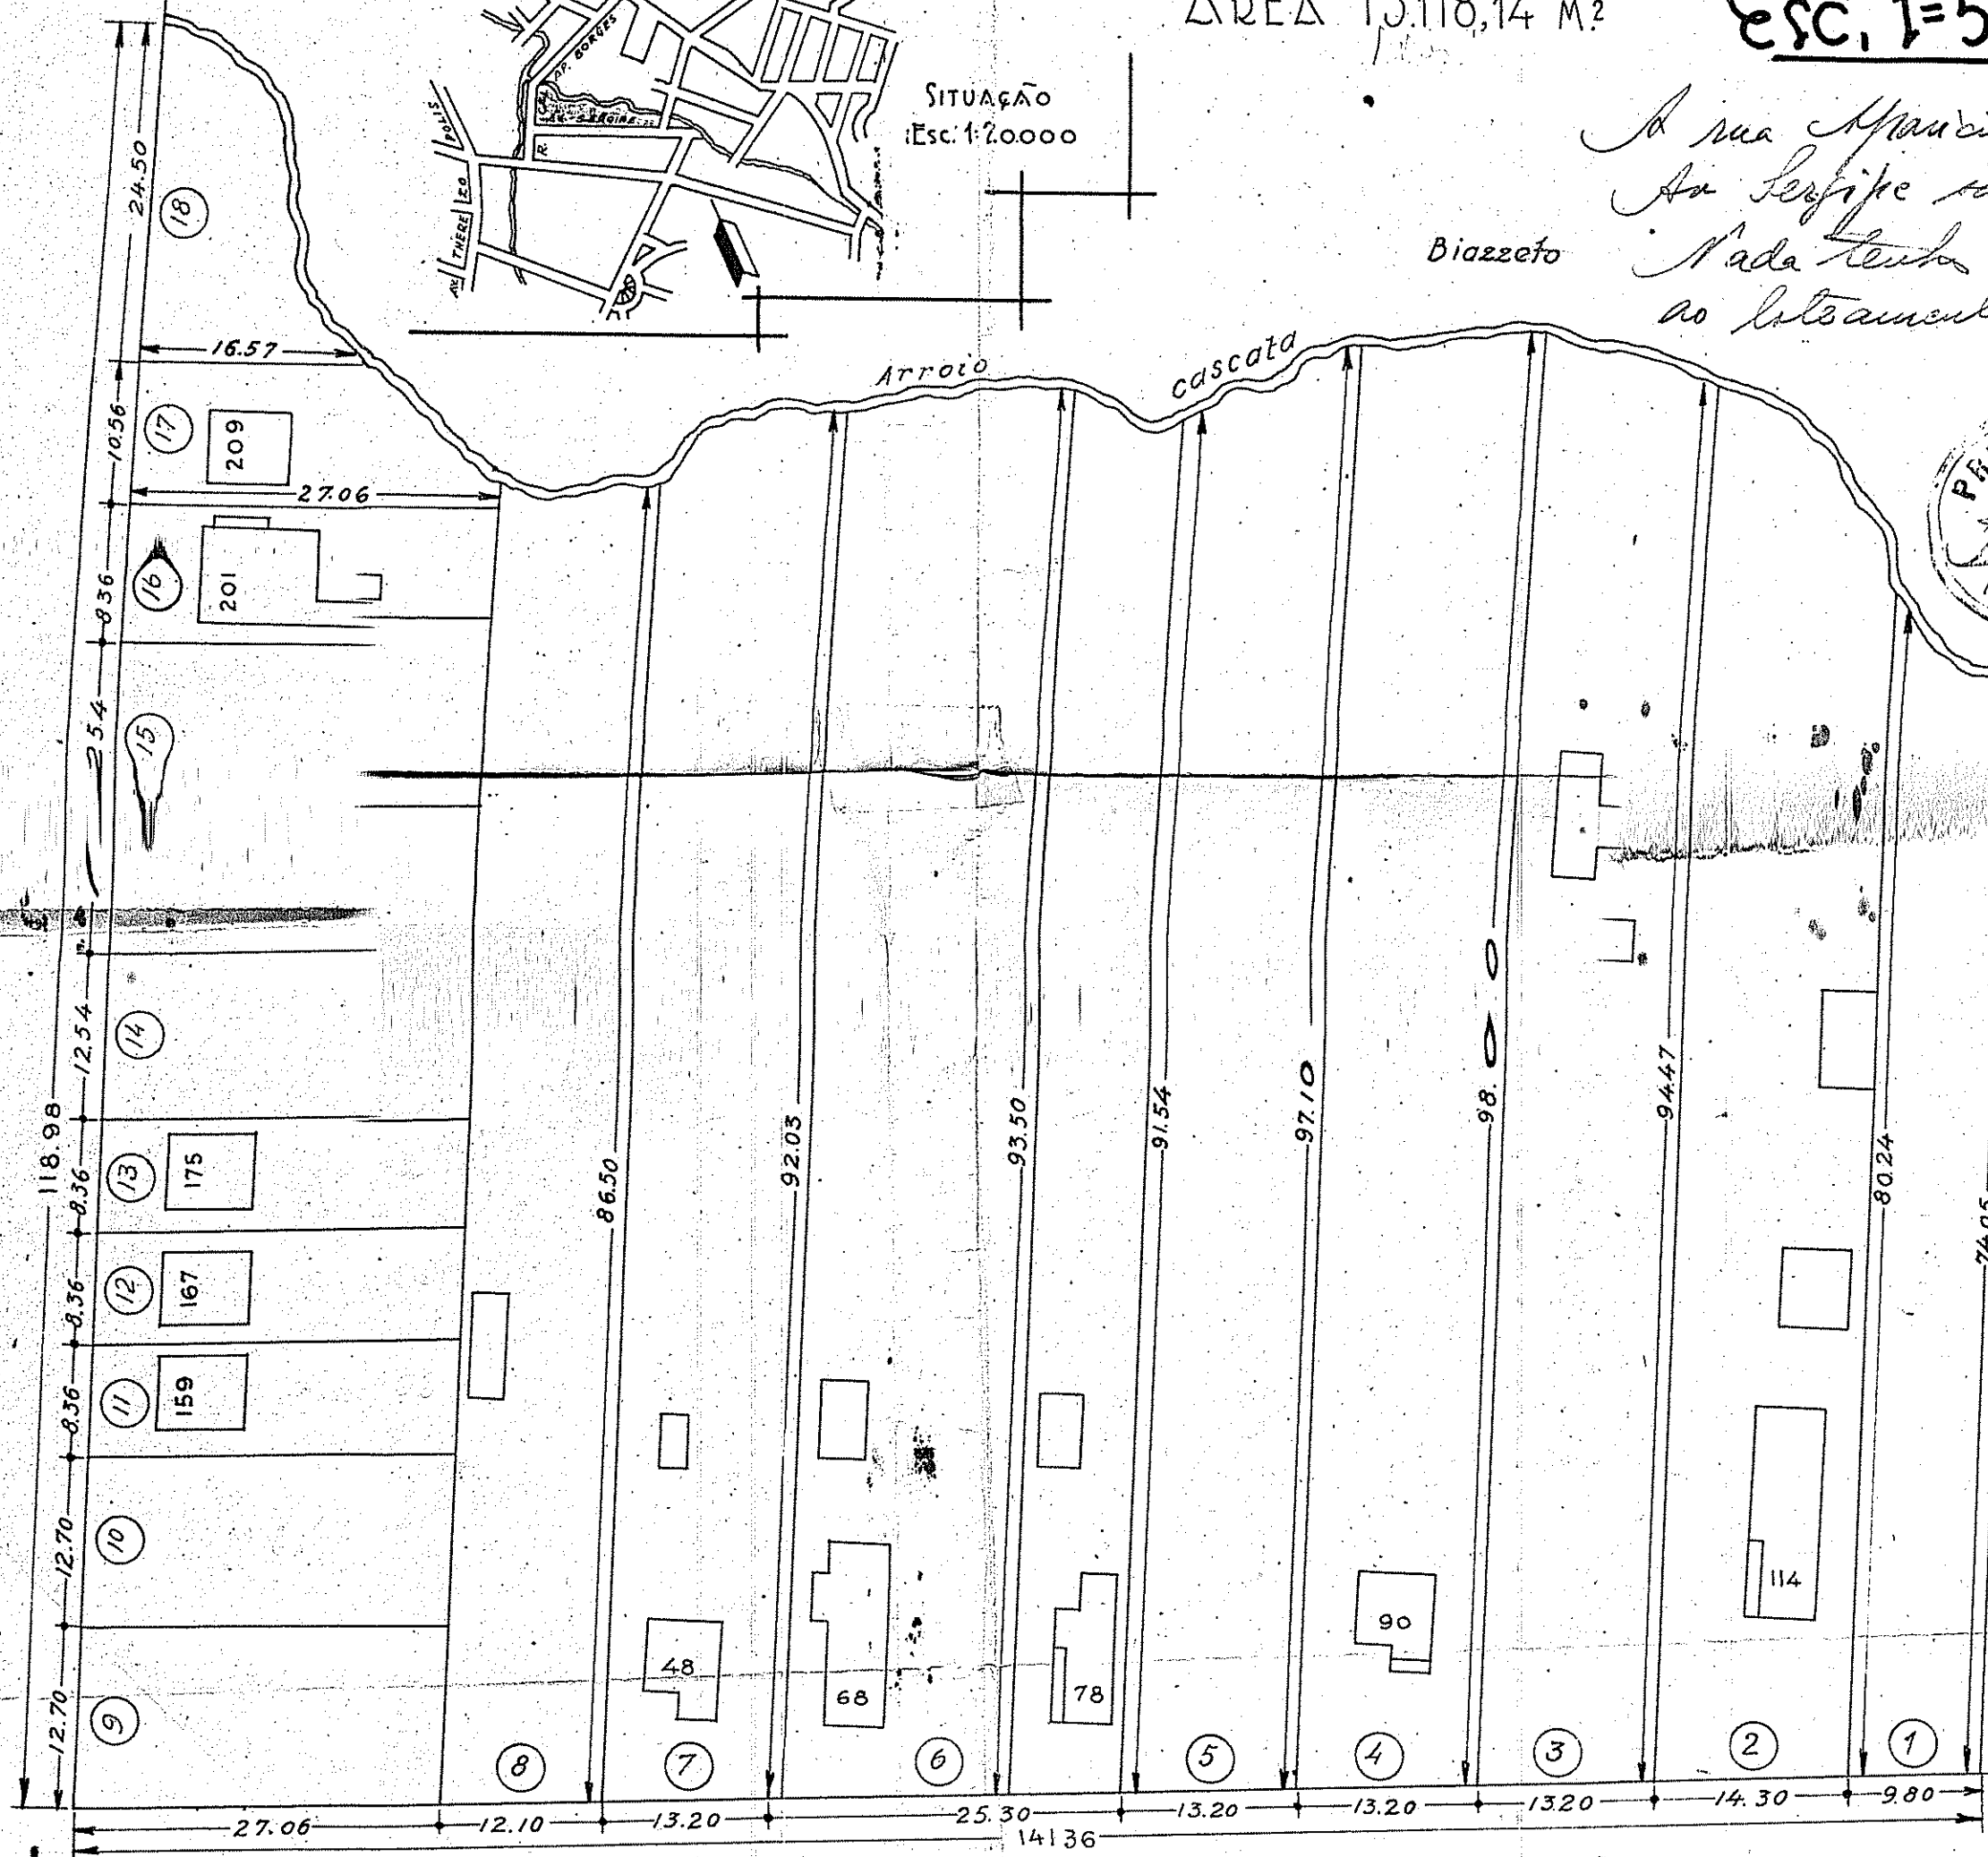

Planta da localização do terreno do Sr. João F. Nuñez

ÁREA 13.118,14 m²

Esc. 1=500

A rua Manoel Borges e Av. Sergipe são antigas. Nada tem a opor quanto ao loteamento representado b-6-38.

Biazetto

RUA CÉL APARICIO BORGES

Angelo La Porta

AV. SERGIPE

2ª ZONA n. 59 - Liv. 8-A
pl. 112

*Felício Leme Sobral
Eng. Civil*

PLANTA OFICIAL
16.10.1957

PASTA 10-B

2087
2411
2412