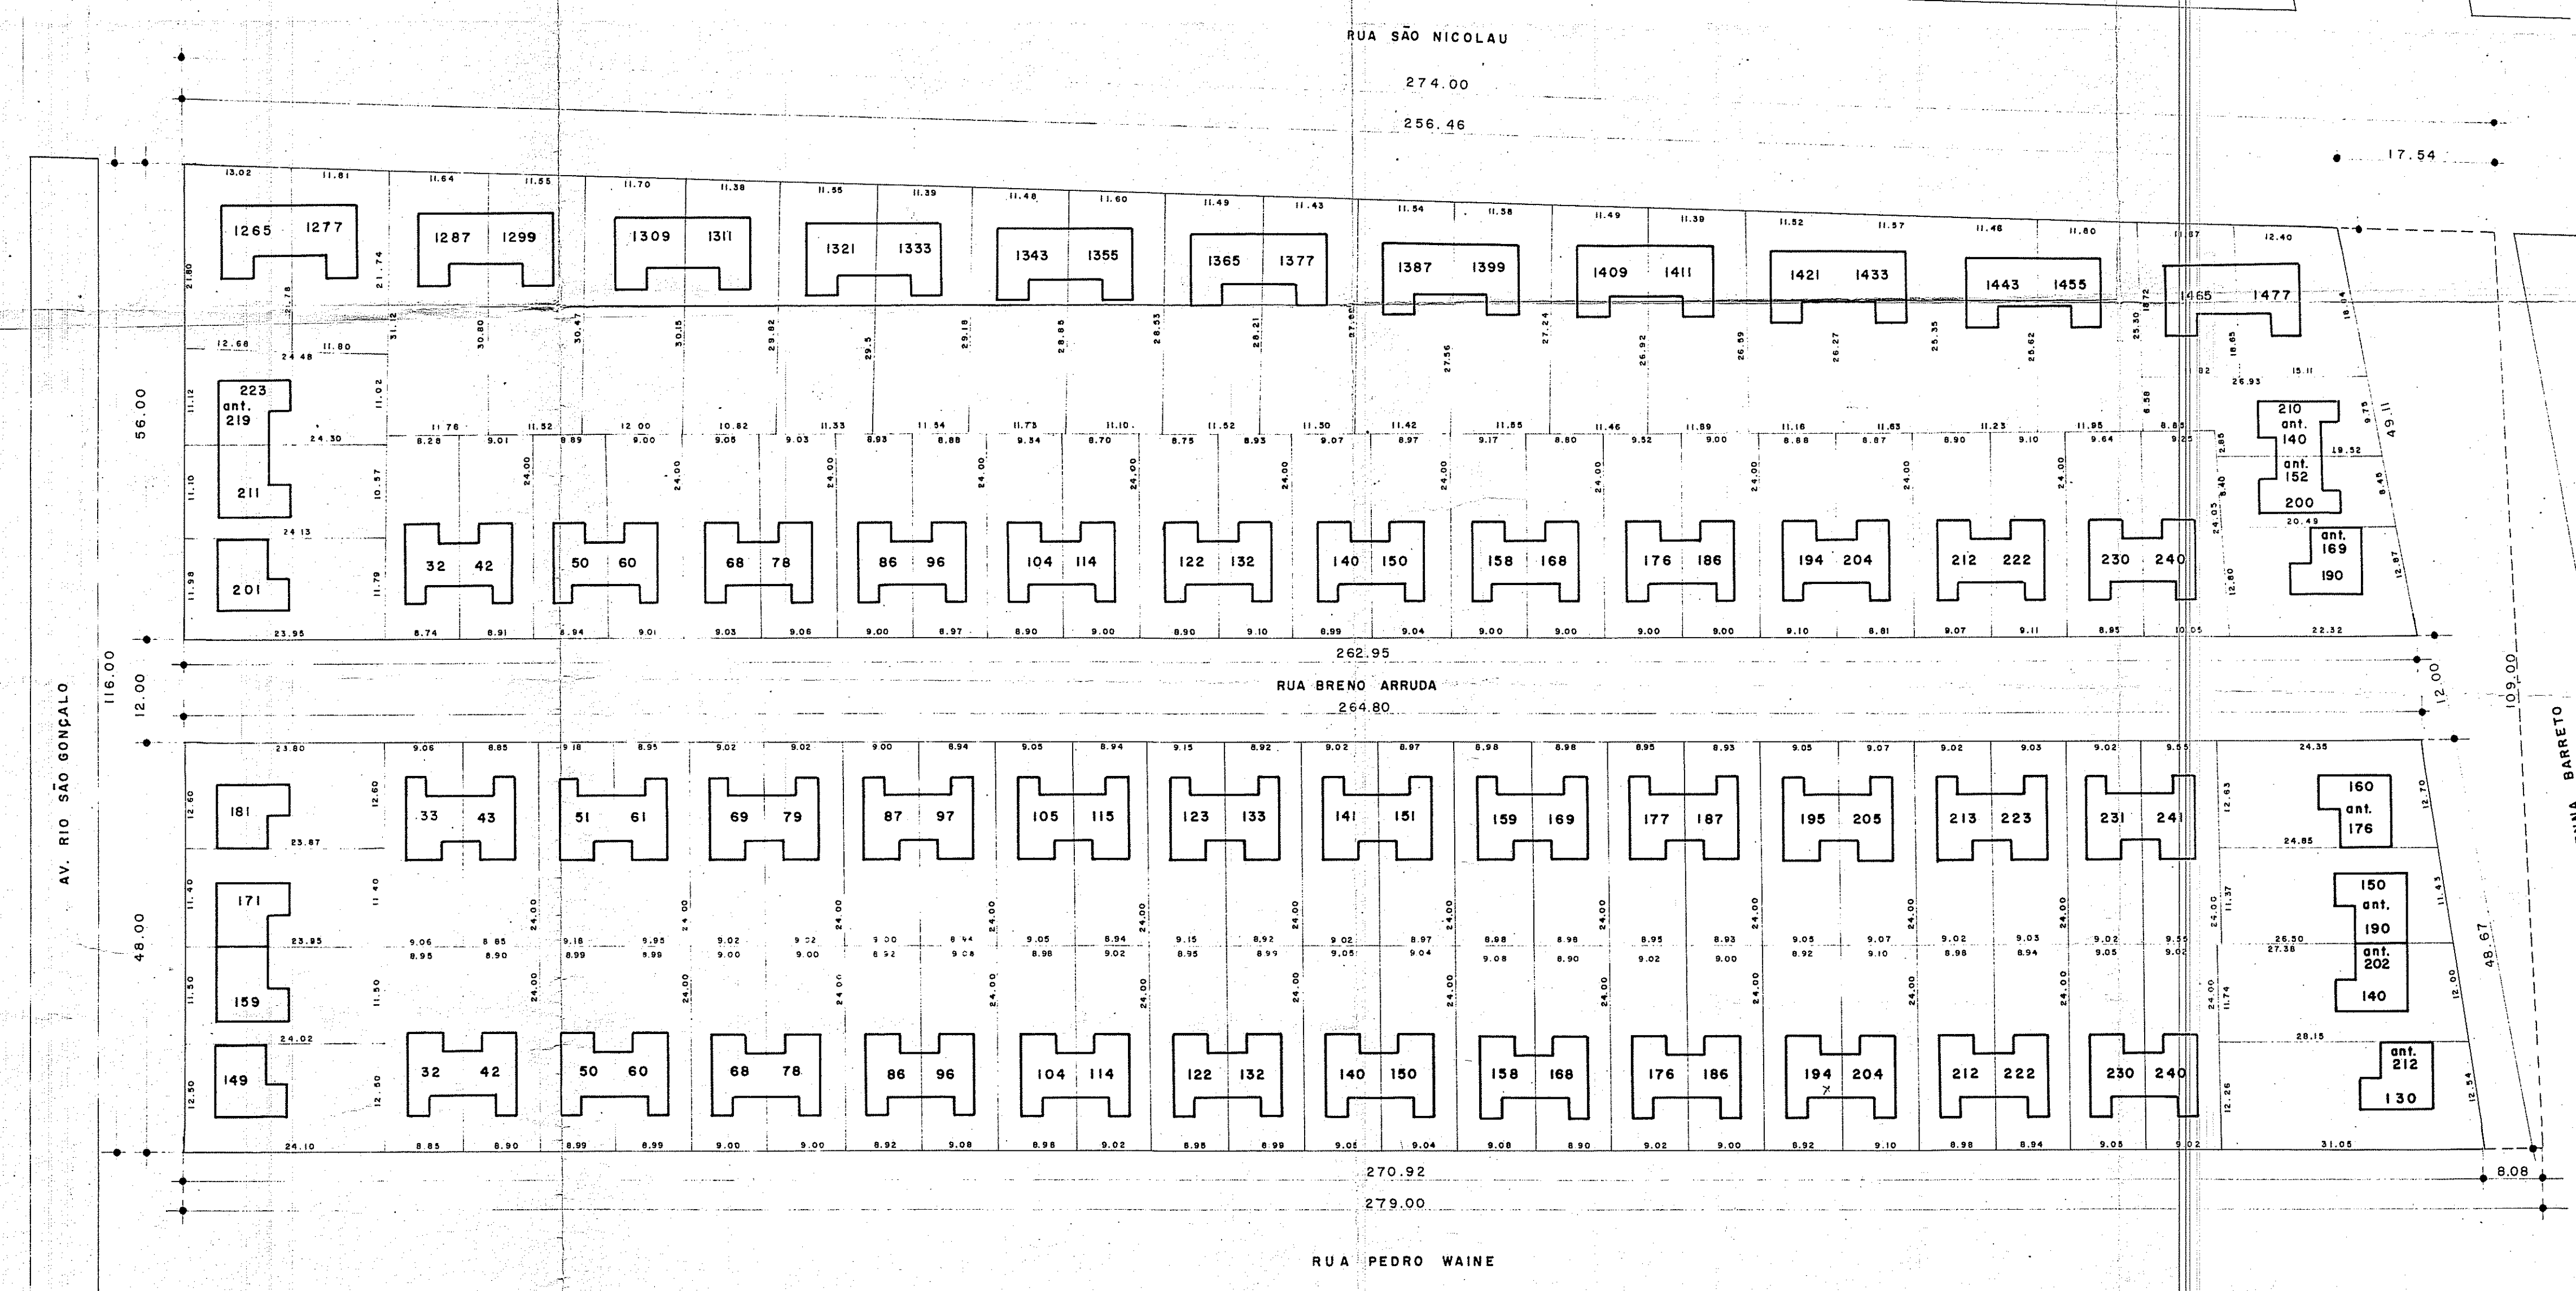

OBSERVAÇÕES

Pasta 145
 A planta original está arquivada no arquivo de originais. 21/9/72

PREFEITURA MUNICIPAL DE PORTO ALEGRE
 S.M.O.V. Divisão de Expansão Urbana
 SEÇÃO DE URBANIZAÇÃO

AUTENTICAÇÃO CONFORME O LOCAL

VILA HELVÉCIO XAVIER LOPES

URBANIZAÇÃO

ESCALA 1:500

APROVADO:
 PLANTA JULIADA COMO REFERÊNCIA 20.05.72

145