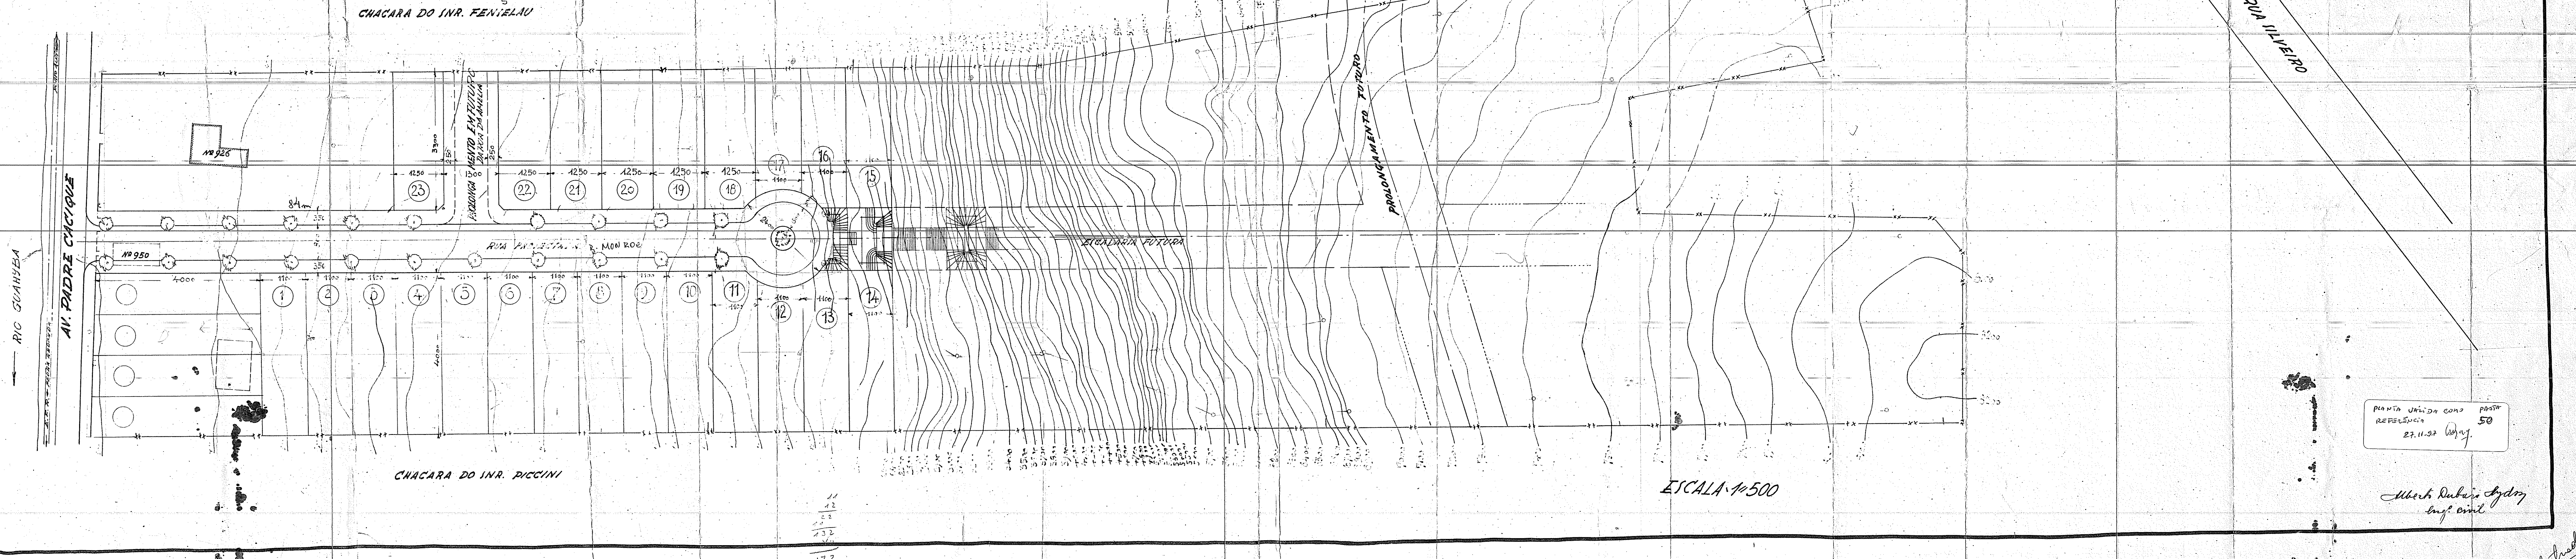

PROJECTO DE ABERTURA DE UMA RUA NA PROPRIEDADE DO SNR. F. SCHLANDER Á AVENIDA PADRE CACIQUE Nº 926

O PROPRIETARIO: *F. Schlander*

Pólo Alegre, 10 de Junho de 1923

SITUAÇÃO 1:20000

PERFIL 1:400

ESCALA 1:500