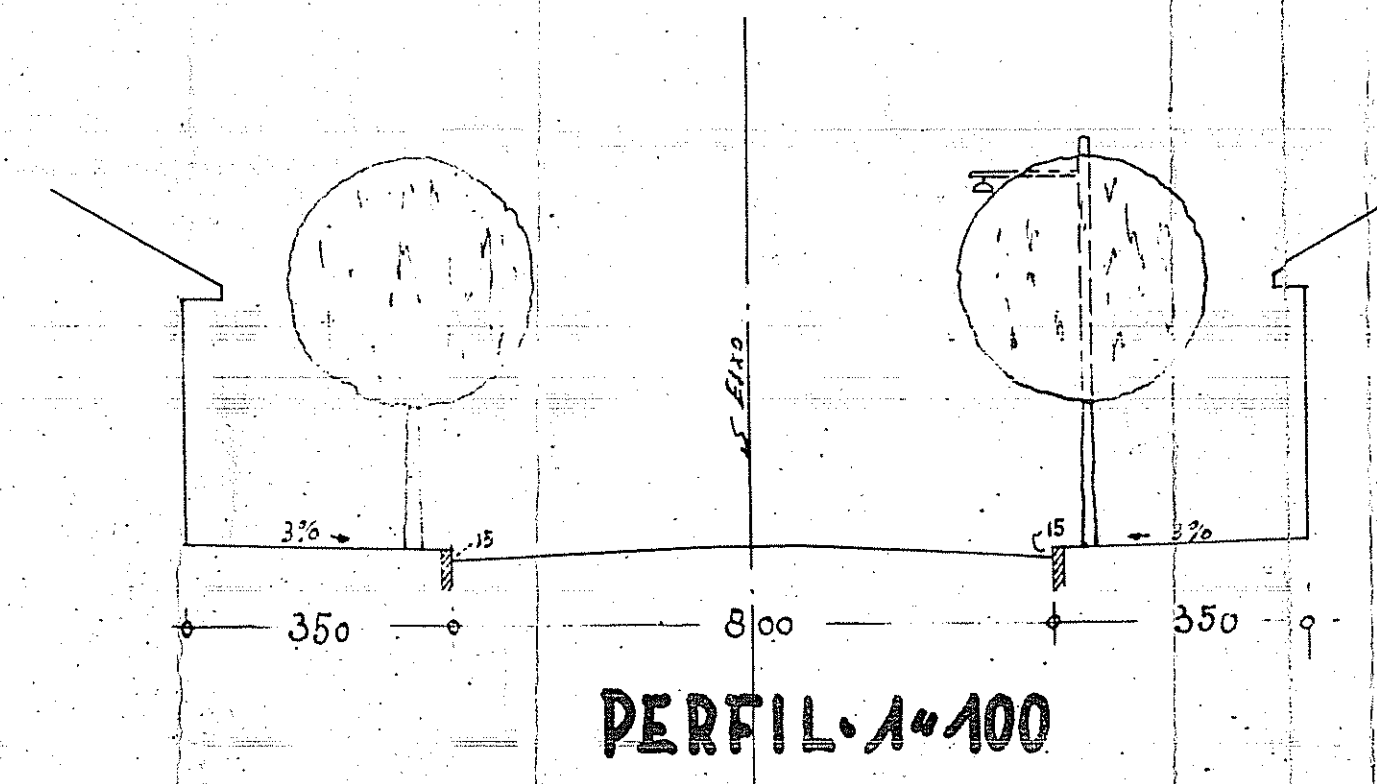

PROJECTO DE ABERTURA DE UMA RUA NA PROPRIEDADE DO SNR. F. SCHLANDER Á AVENIDA PADRE CACIQUE Nº 926

O PROPRIETARIO: *F. Schlander*

Pólo Alegre, 10 de Junho de 1923

SITUAÇÃO 1:20000

PERFIL 1:400

ESCALA 1:500