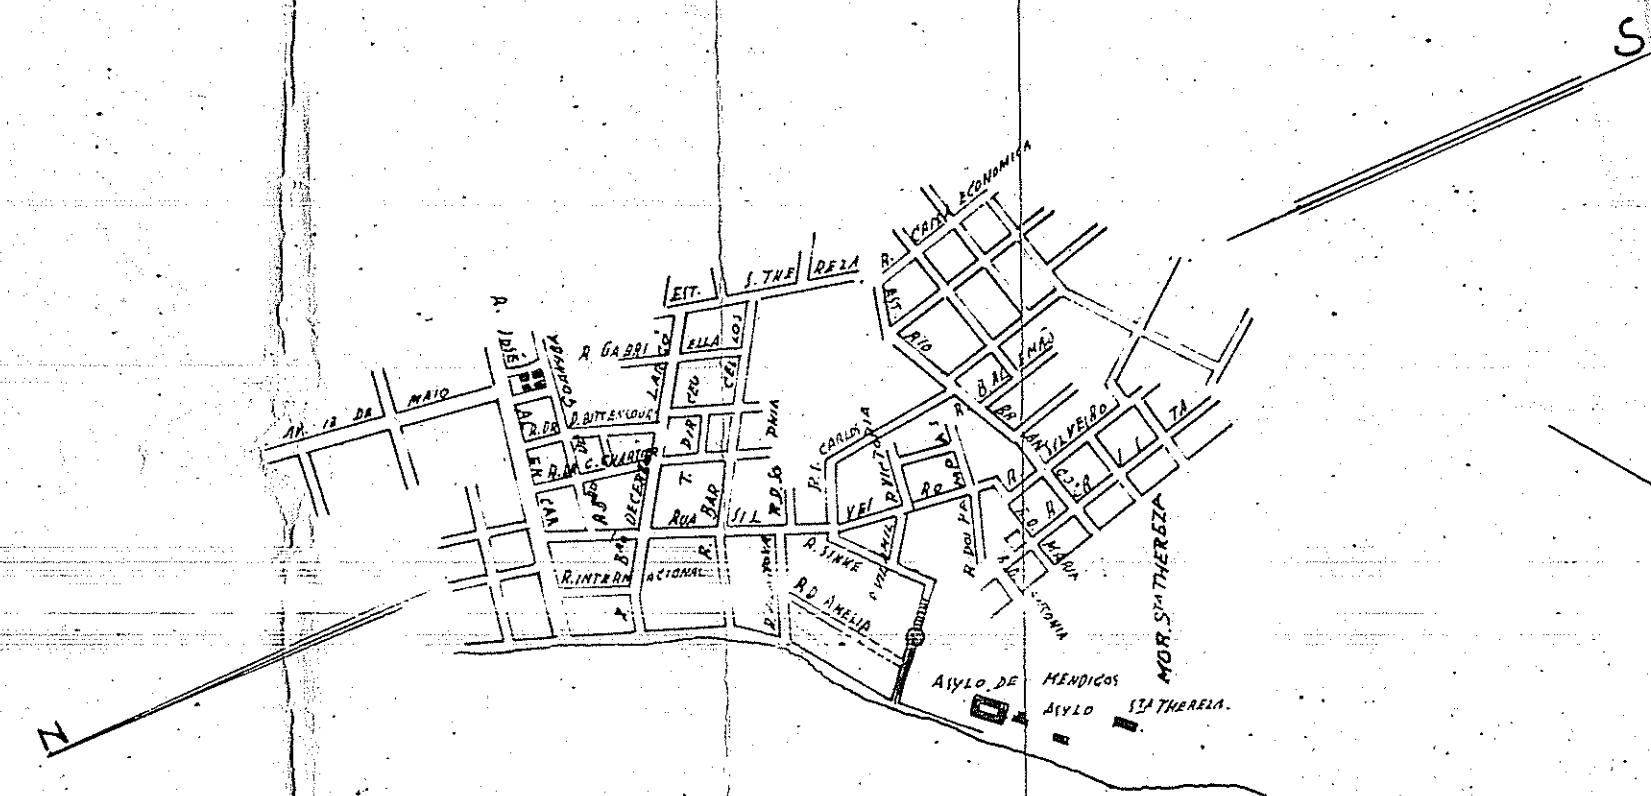

PROJECTO DE ABERTURA DE UMA RUA NA PROPRIEDADE DO SNR. F. SCHLANDER Á AVENIDA PADRE CACIQUE Nº 926

O PROPRIETARIO: *F. Schlander*

Pólo Alegre, 10 de Junho de 1923

SITUAÇÃO 1:20000

PERFIL 1:400

ESCALA 1:500