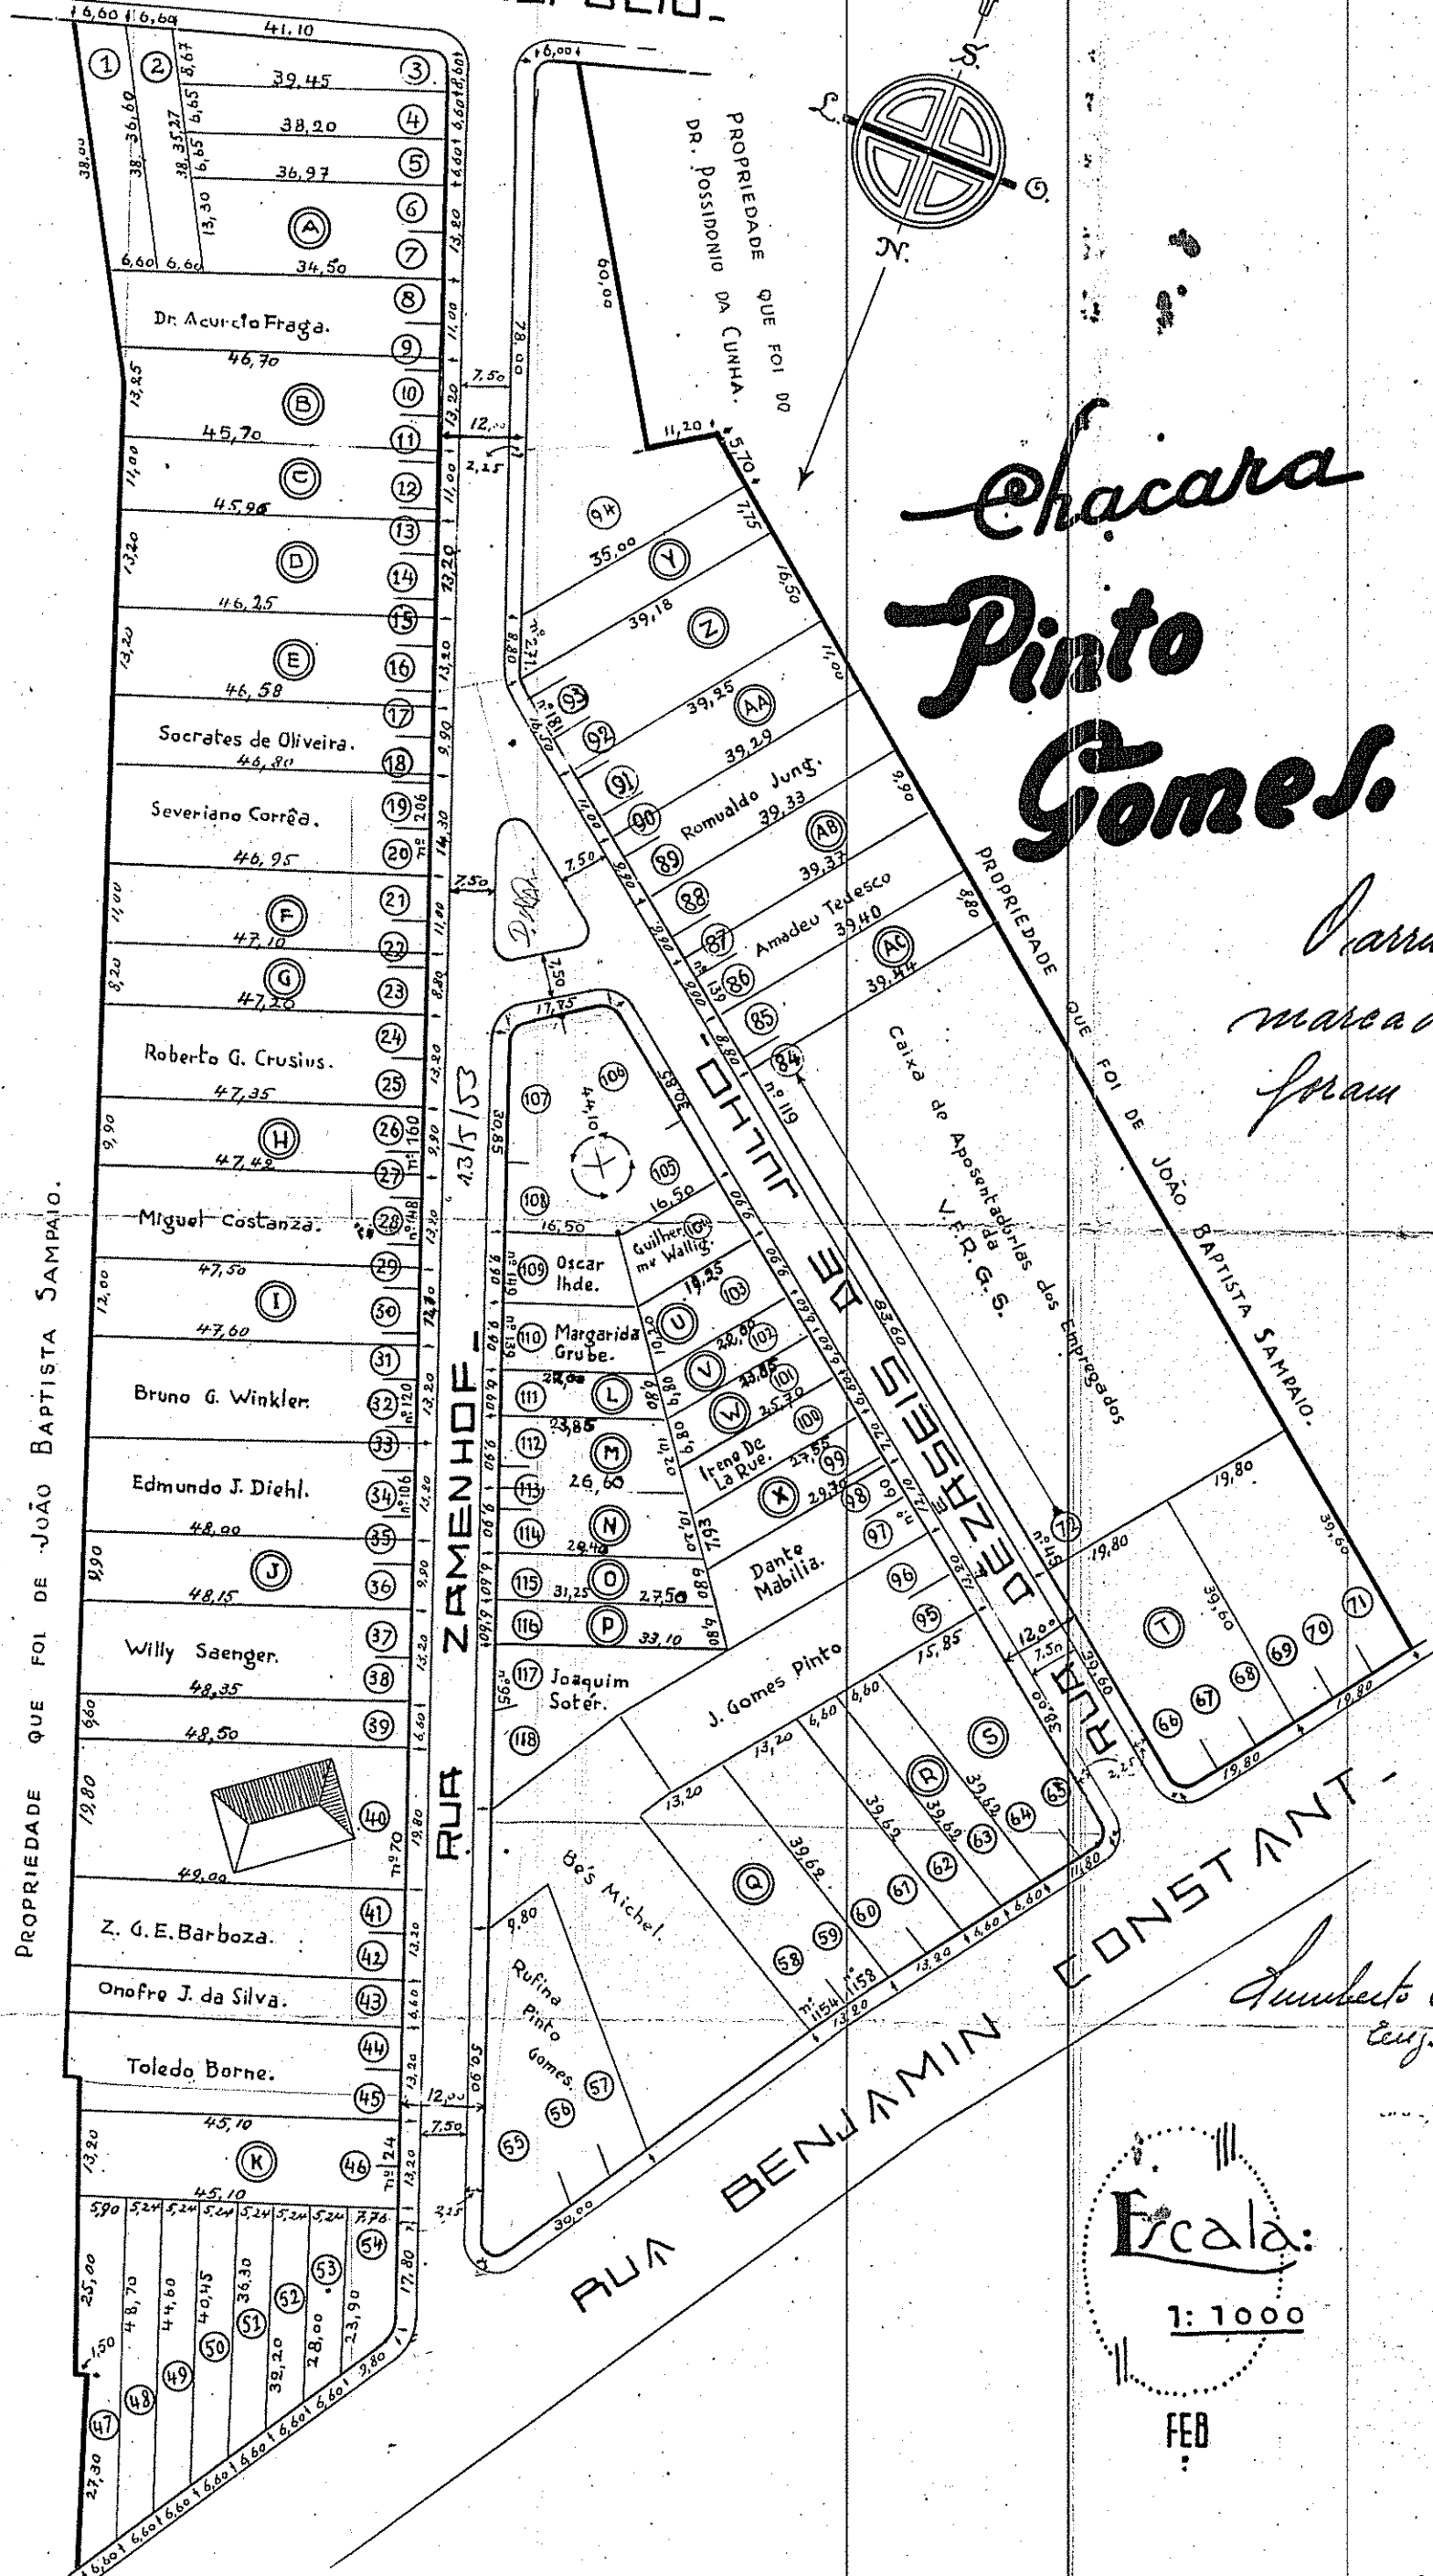

RUA AMERICANO VESPUCCIO.

Chacara Pinto Gomes.

*Arrumamentos e o loteamento
marcados nesta planta
foram aprovados pela Prefeitura.
A. Neque, 4-4-38
Alvaro Litta de Almeida
Director de Viacao.*

*Luizberto de Souza
Cen. Cem.*

Escala:
1: 1000
FEB

PLANO OFICIAL
21.447 52