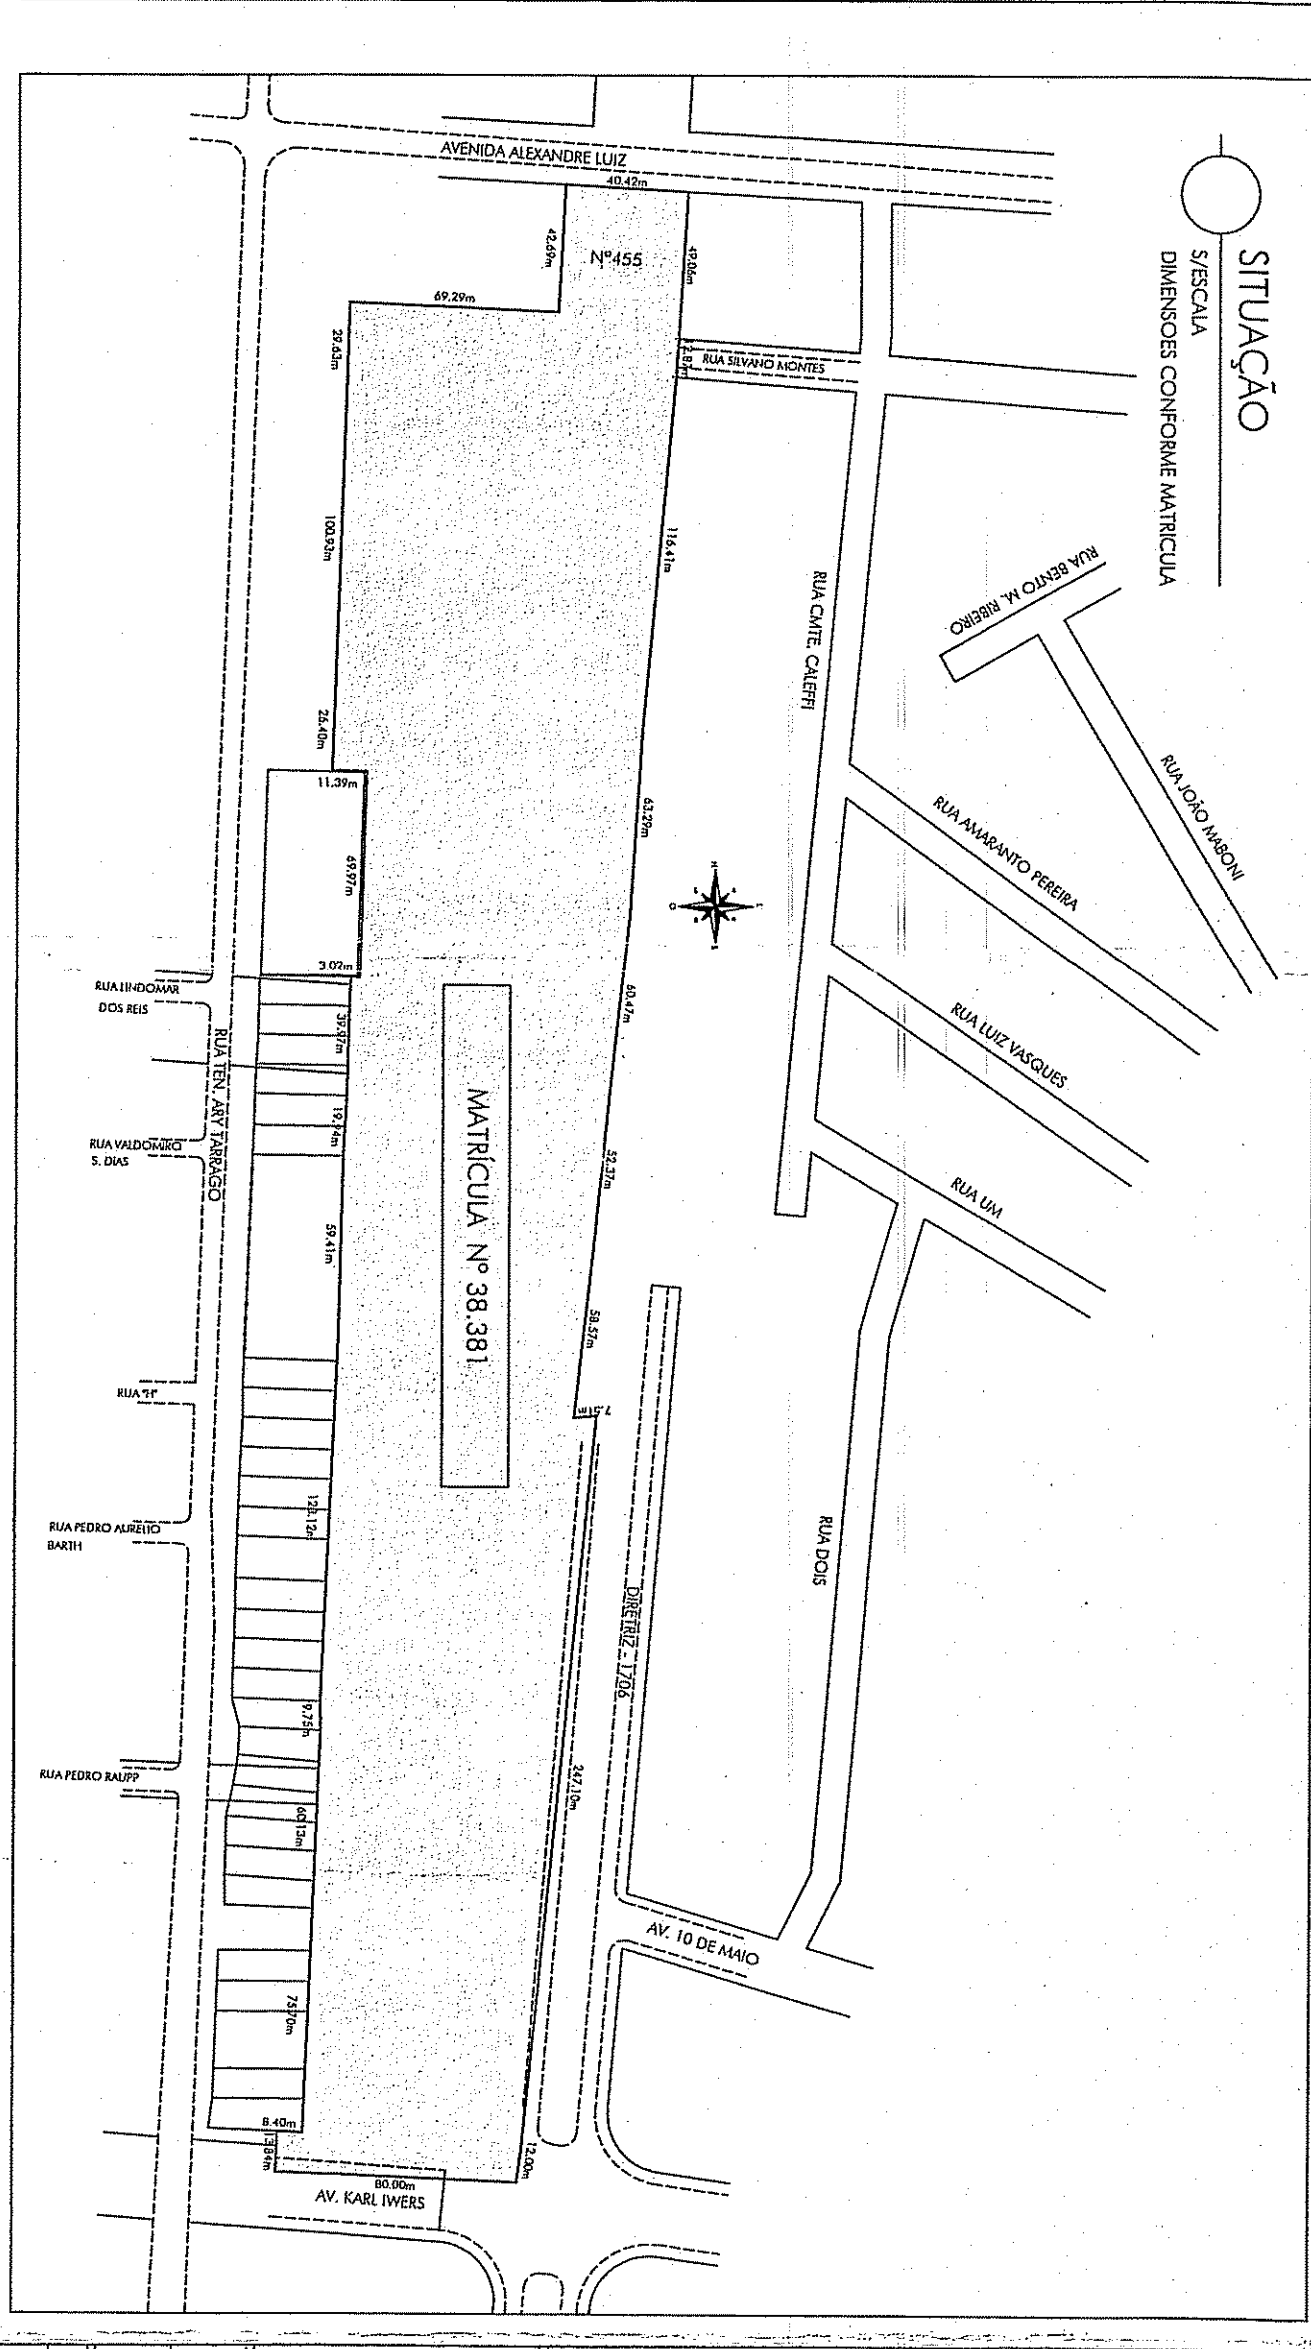

- LEGENDA**
- ÁREA QUADRAS
 - ÁREA PRAÇA
 - ÁREA BACIA DE AMORTECIMENTO
 - ÁREA CRECHÊ
 - ÁREA RECIPO VÁRIO
 - ÁREA POSTO DE SAÚDE
 - ÁREA DAS MÃS

TABELA DAS ÁREAS		TABELA ÁREA PRAÇA	
ÁREAS DE	ÁREAS DE	ÁREAS DE	ÁREAS DE
LOTEIS	LOTEIS	LOTEIS	LOTEIS
TOTAL DE LOTES	TOTAL DE LOTES	TOTAL DE LOTES	TOTAL DE LOTES
1	2	1	2
31987,70	51987,70	51987,70	51987,70
63975,40	103975,40	103975,40	103975,40

LOTAMENTO RESERVA

AV. EDUARDE LUIZ, NºS. 1458 - POBOS

Living

PROJETO URBANÍSTICO DE LOTEAMENTO

01 001-R03