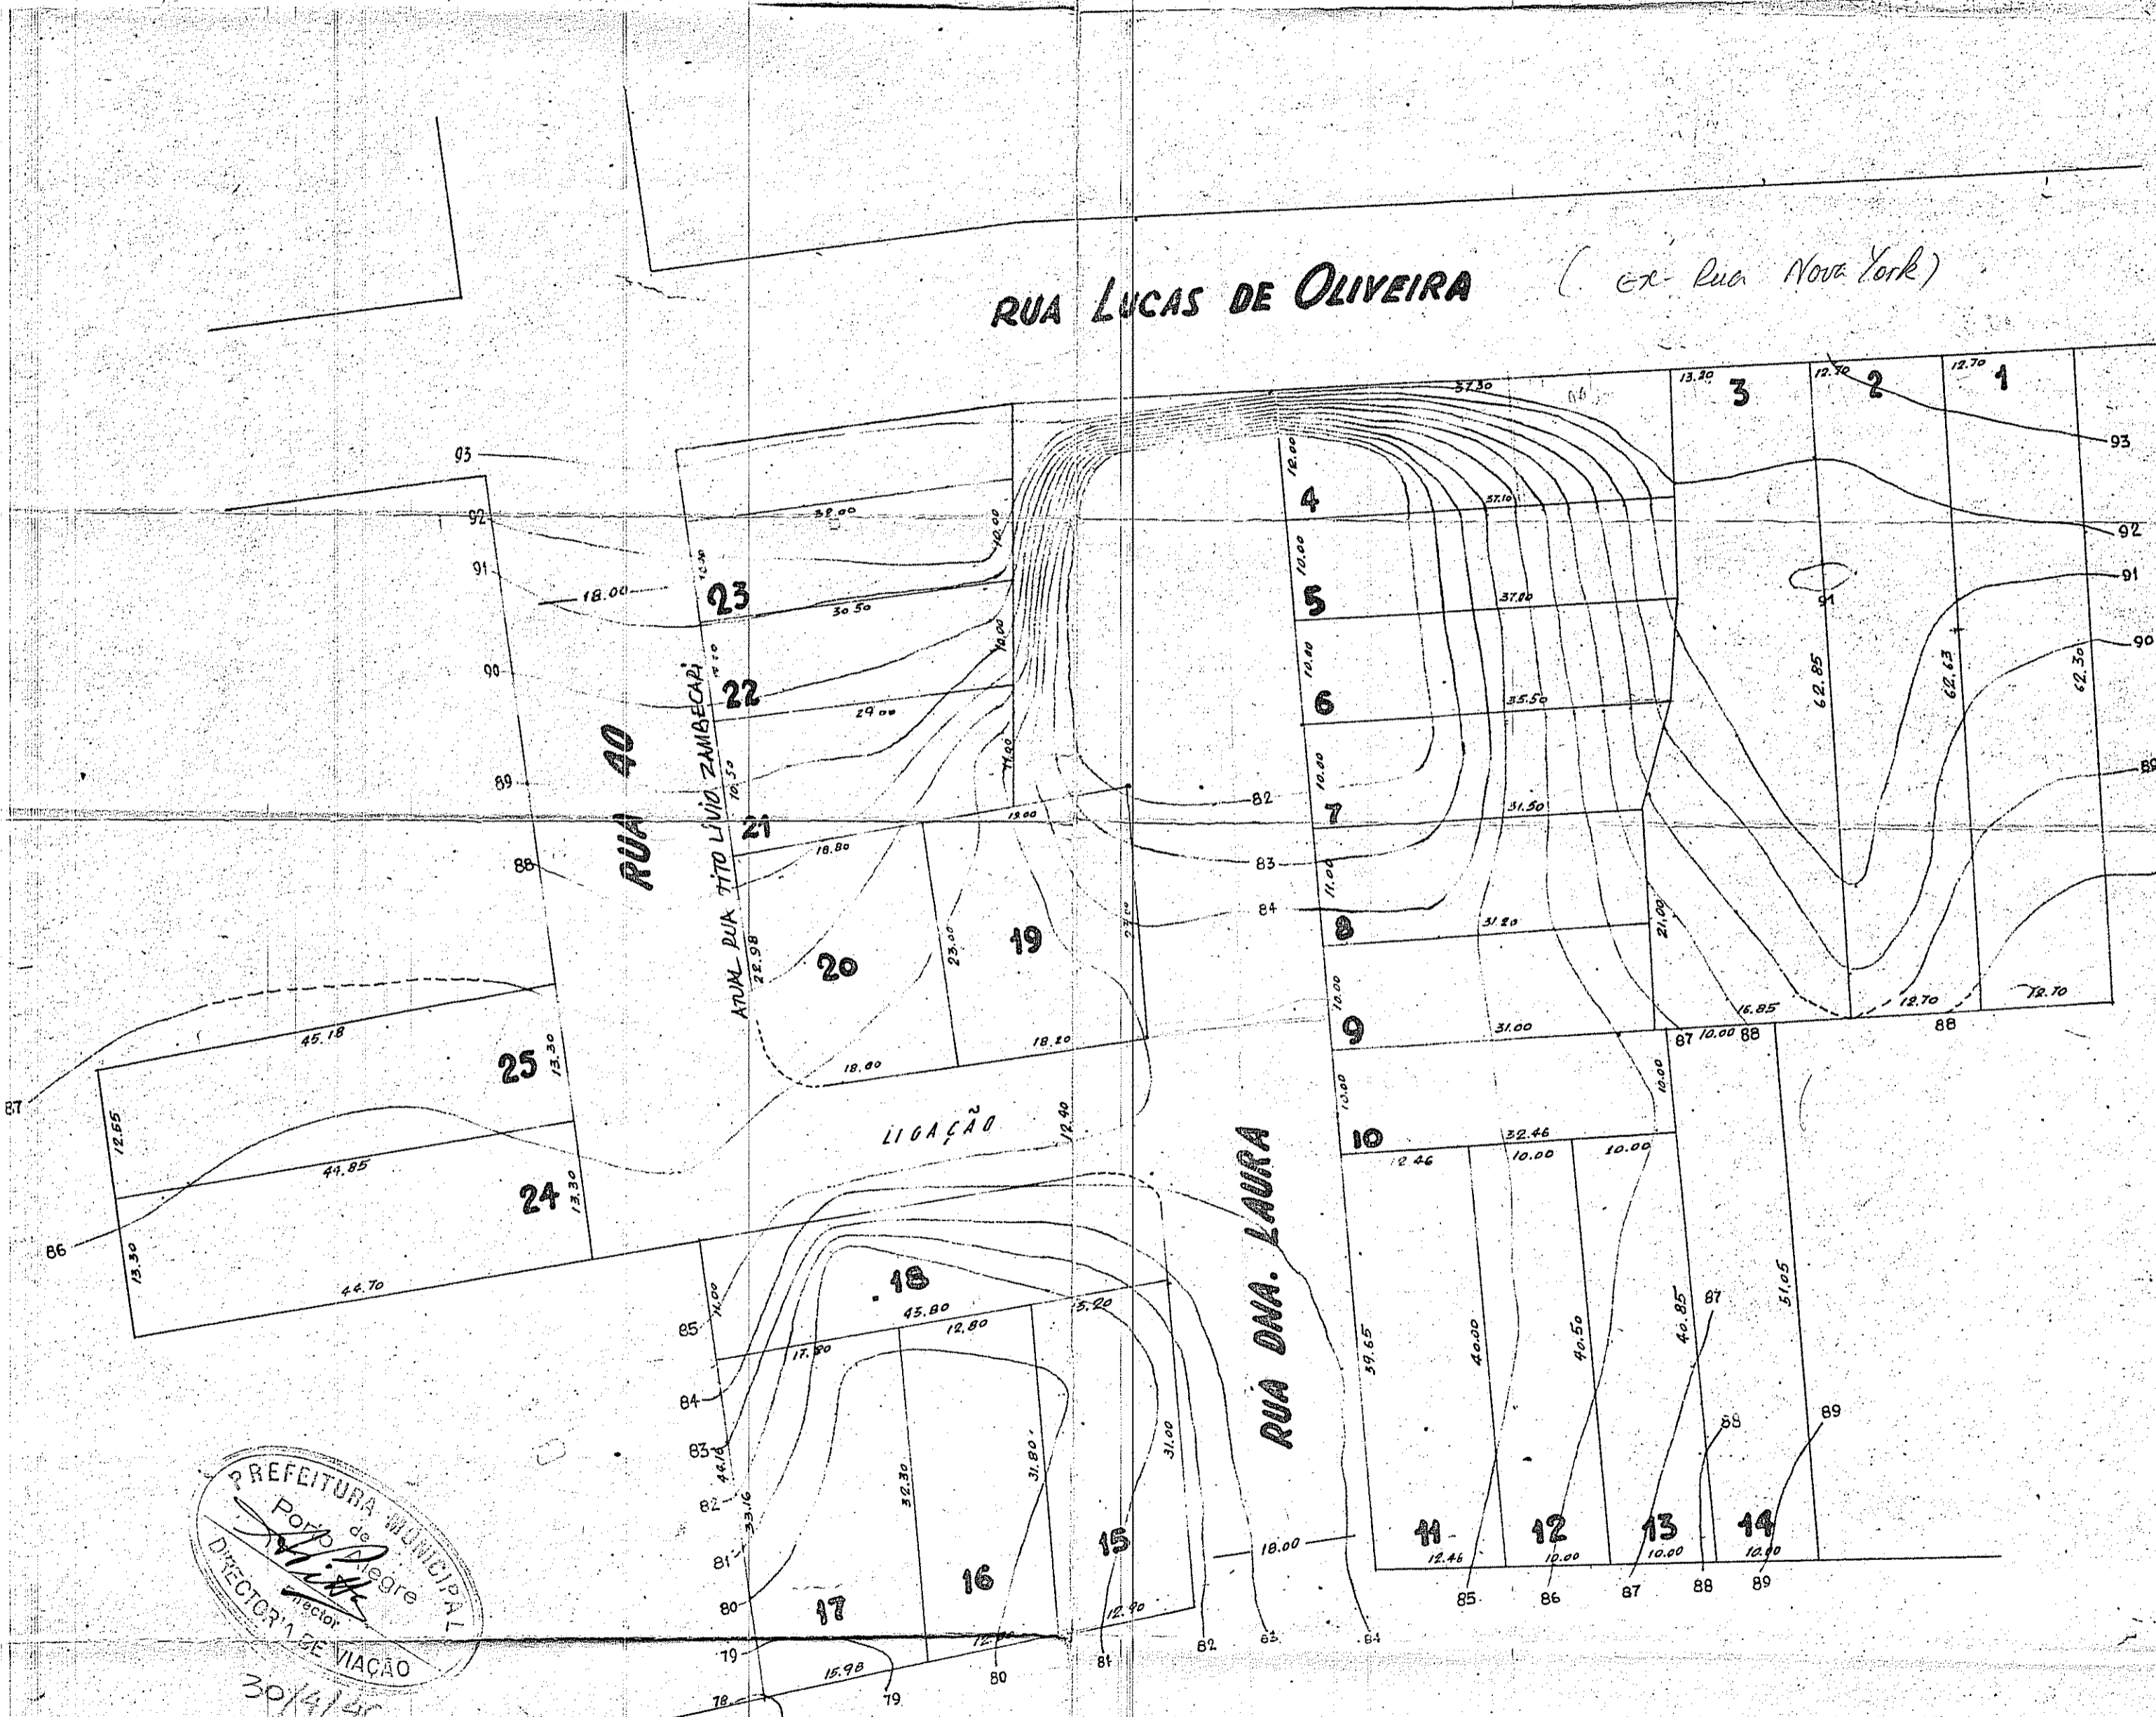

PROJETO DE LOTEAMENTO DOS TERRENS DE PROPRIEDADE DOS SNRS. DANNE, CONCEIÇÃO & CIA.

PREFEITURA MUNICIPAL
 Porto Alegre
 Diretor de Viação
 30/4/46

RUA CEL. BORDINI

Oscar Pilb
 Engº CIVIL

PLANTA OFICIAL
 08.01.38 Proj. 76

Esc. 1:500